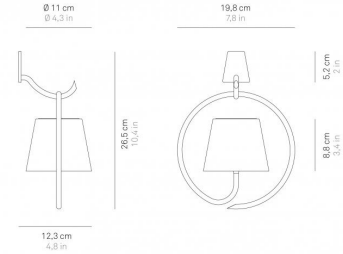

POLDINA

WALL

zafferano

LAMPES A PORTER

LED dimmable

IP54

Poldina wall lamp is a battery-operated portable and rechargeable lamp, available in two versions, and equipped with dimmer touch control.

Power charger with micro usb plug - included

Accessories:

- Multi-socket USB charger (8xUSB) - LD0340RA
- Replacement battery pack - BAT04703706701900

CODE COLOR

LD0289B3	White	
LD0289N3	Dark grey	
LD0289R3	Rust	

DIMENSIONS AND HOLES

Dimensions 12,5 x 26,5 x 20 cm / 4,9 x 10,4 x 7,9 in

ILLUMINOTECHNICAL SPECIFICATIONS

Source	LED
Type	SMD
Total Watt	2,2 W
Lumen lamp	188 lm
Colour temperature	3000 K
CRI	>80
Lamp life	about 450 charges Driver

ILLUMINOTECHNICAL SPECIFICATIONS

Voltage	220-240 V
Frequency	50 - 60 HZ
Battery	lithium battery (18650/2200mAh*2) INCLUDED - REPLACEABLE
Charge	6 hours