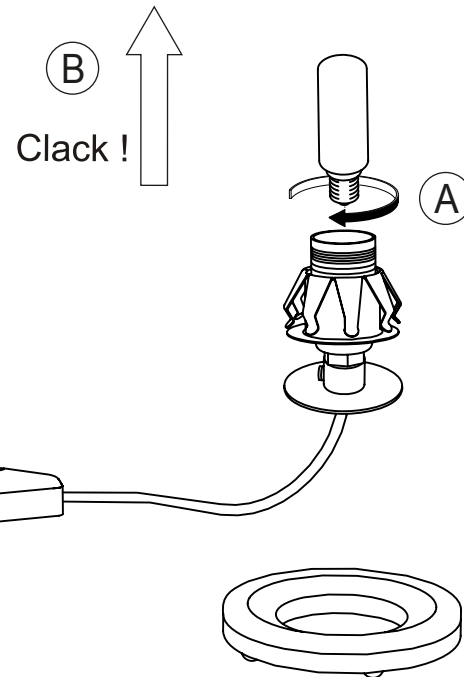

TERZANI
LA LUCE PENSATA

ART. 0M41B --- A

120V~ 50Hz/60Hz

1xMAX 40W T3 E12 

①

②