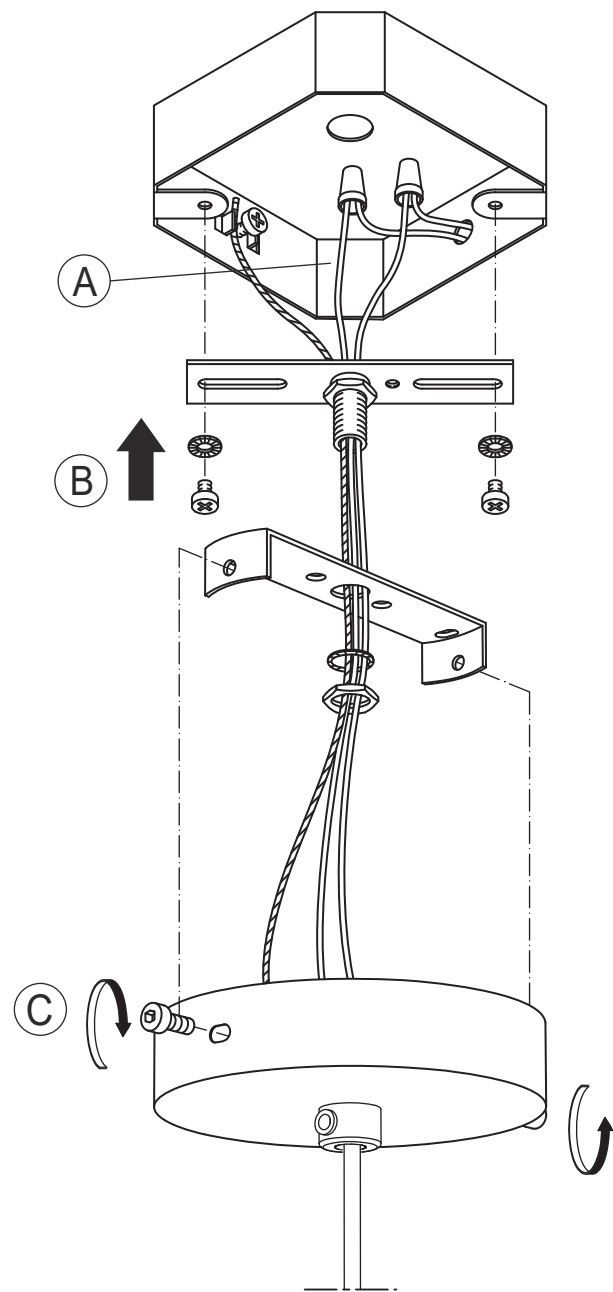

**TERZANI**  
LA LUCE PENSATA

ART. 0P22S -- A

120V ~ 50Hz/60Hz  
700mA  
integrated LED  
1xMAX 2,1W  
3000K

US not dimmable C pas dimmable