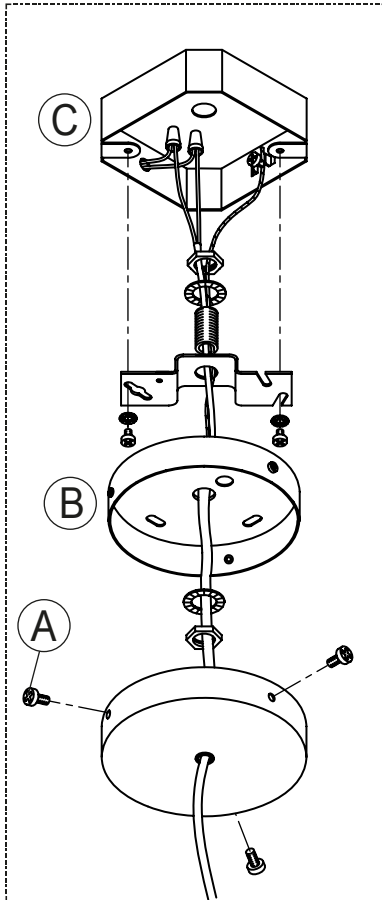

TERZANI

LA LUCE PENSATA

ART. 0J01S --- A
120V~ 50Hz/60Hz

8xMAX 60W CA10 E12
 or
8xMAX 7W CA10 E12 LED   **99,2Lbs**
390N

ART. 0J06S --- A
8xMAX 60W CA10 E12
 or
8xMAX 7W CA10 E12 LED   **66Lbs**
300N

NO

EN do not use chemical products