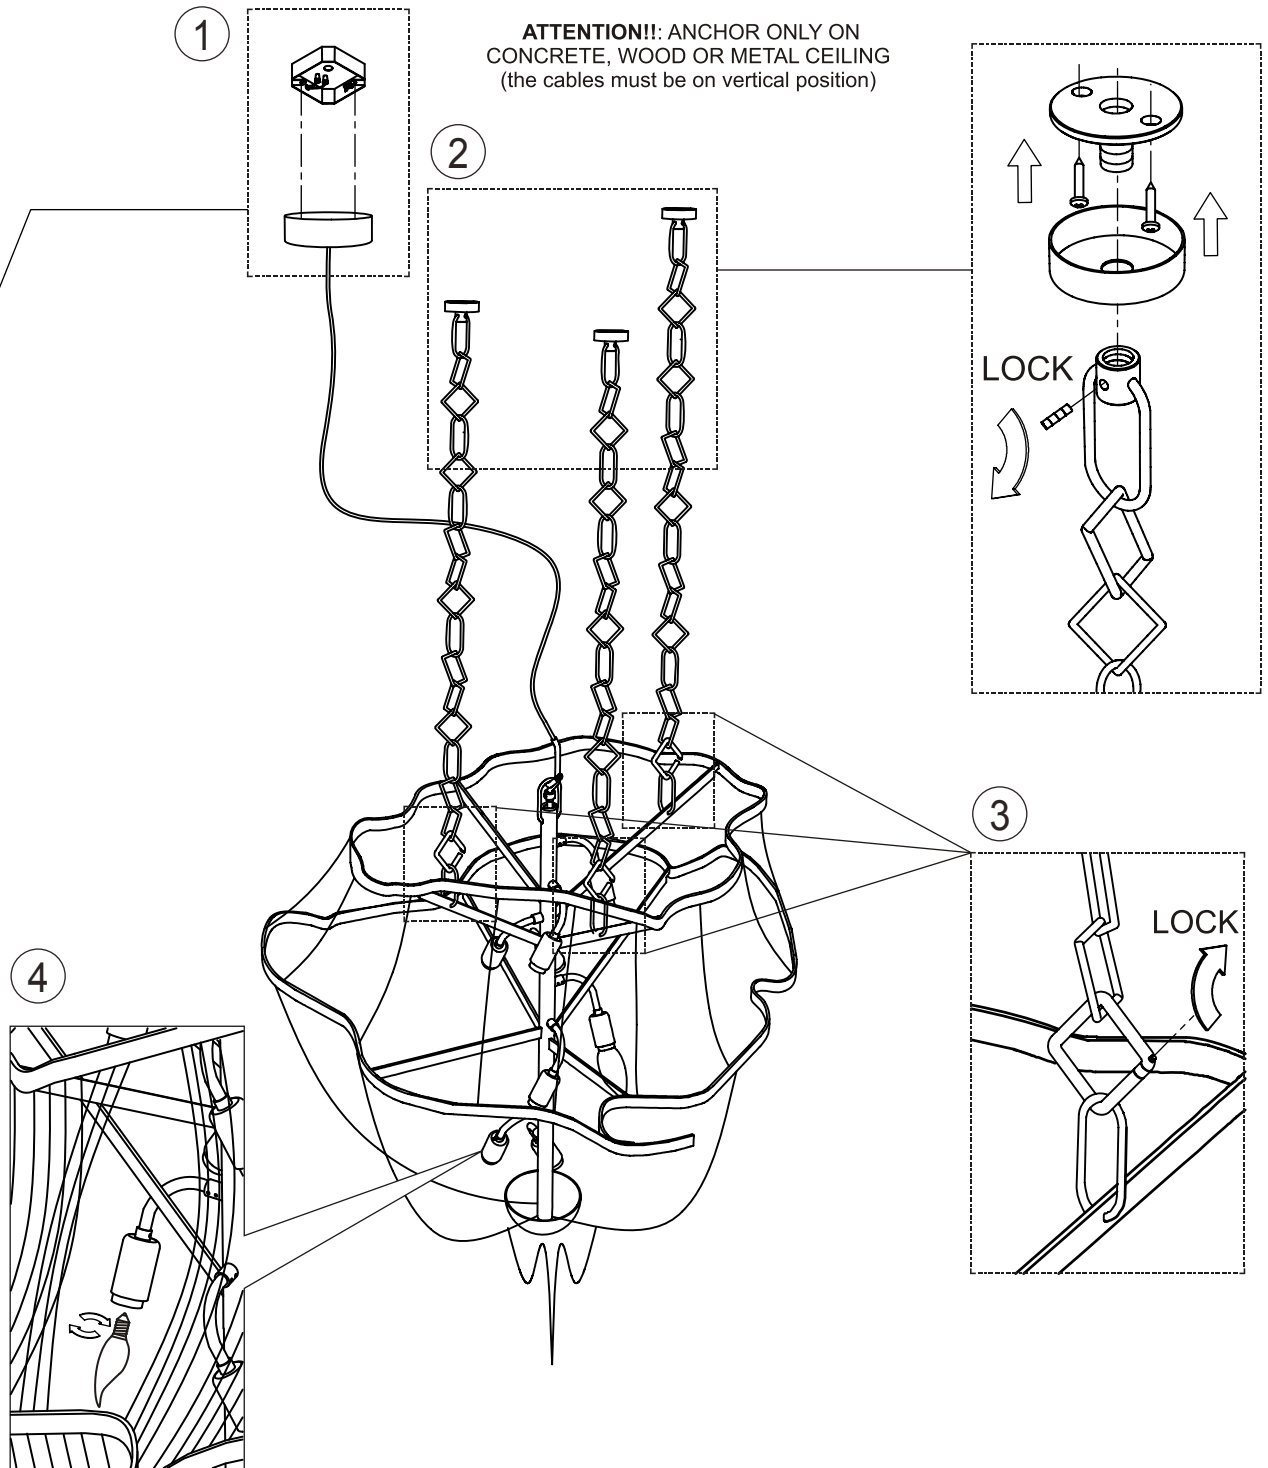

TERZANI

LA LUCE PENSATA

ART. 0J01S --- A
120V~ 50Hz/60Hz

8xMAX 60W CA10 E12
 or
8xMAX 7W CA10 E12 LED   **99,2Lbs**
390N

ART. 0J06S --- A
8xMAX 60W CA10 E12
 or
8xMAX 7W CA10 E12 LED   **66Lbs**
300N

NO

EN do not use chemical products