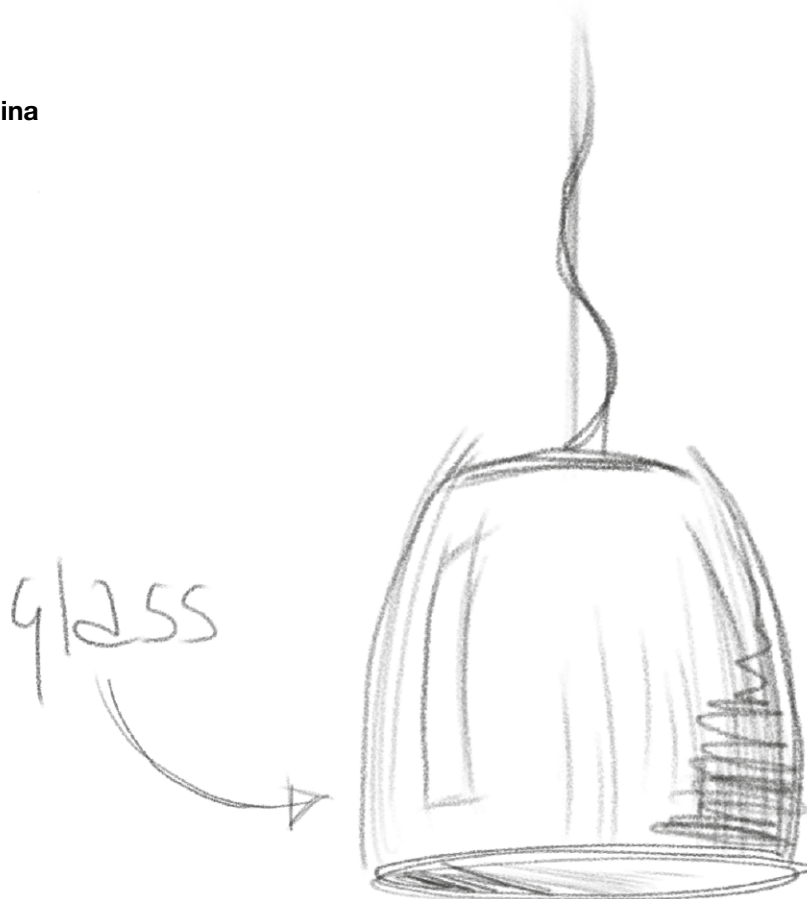

Notte

È la storia più lunga e più avvincente quella della collezione Notte, fin da subito eletta ad icona dello stile Prandina. Da sempre valorizzato da una vasta scelta di finiture e dimensioni, il suo design trova perfettamente spazio in qualsiasi ambiente. Alla gamma di sospensioni si affiancano ora anche le versioni da tavolo e da terra. La preziosità dei diffusori in vetro soffiato e le finiture ricercate caratterizzano questa collezione senza tradire la sobrietà di forme e concetto.

The Notte collection is our longest and most exciting production, immediately chosen as the icon of Prandina's style. Always enhanced by a vast choice of finishes and sizes, its design finds the perfect space in any environment. Both a table and floor version have now been added to the range of suspensions lamps. The preciousness of the blown glass diffusers and the refined finishes characterize this collection without betraying the sobriety of shapes and the concept.

Designer: **Mengotti/Prandina**

**Notte**

Tutte le nostre lampade a sospensione prevedono la possibilità di essere decentrate rispetto al punto di collegamento all'impianto elettrico. Attraverso un pratico accessorio è possibile posizionare la lampada nel punto desiderato, adattandosi con facilità a condizioni preesistenti e dando soluzione ad eventuali problemi di spazio.

Notte | Technical data

La lampada a sospensione Notte è disponibile in sei finiture. La bellezza del diffusore in vetro soffiato è messa in risalto dalle raffinate tecniche di decorazione. La versione in vetro bianco opalino è un classico intramontabile, particolarmente apprezzata perché si adatta facilmente ad ogni ambiente, garantendo al contempo una diffusione della luce ottimale.