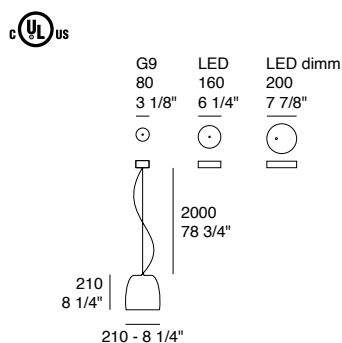

Notte | Dati tecnici | Technical data

Notte S1

Light source options:

1x60W HSGST/F G9 - IP20

LED 4,8W - 3000K (720lm) - IP20 - Dimmable trailing edge

LED DIMM 4,8W - 3000K (720lm) - IP20 - Dimmable Dali/DSI

SwitchDIM - 1...10V - 0...10V

Diffuser: Opal white - Mirror (white interior) - Black (white interior)

Black (Gold leaf interior) - Copper (white interior) - Gold leaf blown glass