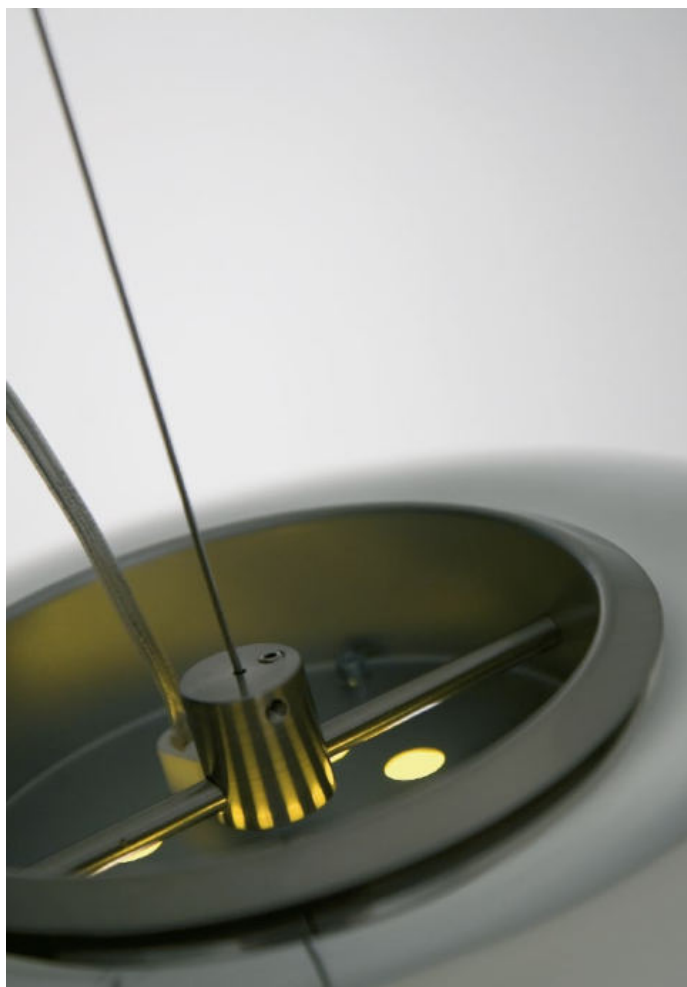

Designer: **Mengotti/Prandina**

**Notte**

Tutte le nostre lampade a sospensione prevedono la possibilità di essere decentrate rispetto al punto di collegamento all'impianto elettrico. Attraverso un pratico accessorio è possibile posizionare la lampada nel punto desiderato, adattandosi con facilità a condizioni preesistenti e dando soluzione ad eventuali problemi di spazio.

All our pendant lamps can be decentralized with respect to the connection point to the electrical system. By using a practical accessory, it is possible to position the lamp in the desired point, easily adapting to pre-existing conditions and solving any space problem.

La natura artigianale della lavorazione e decorazione del vetro soffiato dà vita a prodotti dalle caratteristiche uniche, con parametri di peso e spessore che possono differire leggermente da un pezzo all'altro. Ogni nostra lampada a sospensione, realizzata in vetro soffiato, viene regolata manualmente dai nostri esperti affinché questa risulti perfettamente dritta e bilanciata una volta installata.

Notte | Technical data

La lampada a sospensione Notte è disponibile in sei finiture. La bellezza del diffusore in vetro soffiato è messa in risalto dalle raffinate tecniche di decorazione. La versione in vetro bianco opalino è un classico intramontabile, particolarmente apprezzata perché si adatta facilmente ad ogni ambiente, garantendo al contempo una diffusione della luce ottimale.