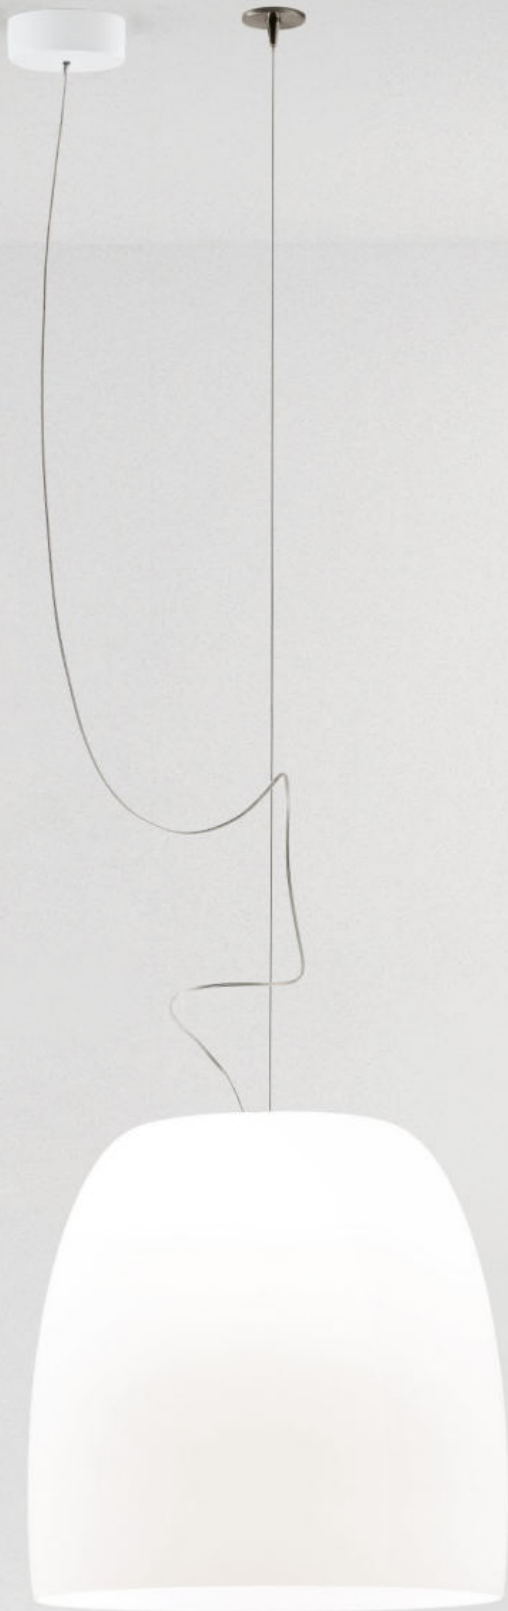

Notte

È la storia più lunga e più avvincente quella della collezione Notte, fin da subito eletta ad icona dello stile Prandina. Da sempre valorizzato da una vasta scelta di finiture e dimensioni, il suo design trova perfettamente spazio in qualsiasi ambiente. Alla gamma di sospensioni si affiancano ora anche le versioni da tavolo e da terra. La preziosità dei diffusori in vetro soffiato e le finiture ricercate caratterizzano questa collezione senza tradire la sobrietà di forme e concetto.

The Notte collection is our longest and most exciting production, immediately chosen as the icon of Prandina's style. Always enhanced by a vast choice of finishes and sizes, its design finds the perfect space in any environment. Both a table and floor version have now been added to the range of suspensions lamps. The preciousness of the blown glass diffusers and the refined finishes characterize this collection without betraying the sobriety of shapes and the concept.

Designer: **Mengotti/Prandina**

**Notte**

Tutte le nostre lampade a sospensione prevedono la possibilità di essere decentrate rispetto al punto di collegamento all'impianto elettrico. Attraverso un pratico accessorio è possibile posizionare la lampada nel punto desiderato, adattandosi con facilità a condizioni preesistenti e dando soluzione ad eventuali problemi di spazio.

Notte | Technical data

La lampada a sospensione Notte è disponibile in sei finiture. La bellezza del diffusore in vetro soffiato è messa in risalto dalle raffinate tecniche di decorazione. La versione in vetro bianco opalino è un classico intramontabile, particolarmente apprezzata perché si adatta facilmente ad ogni ambiente, garantendo al contempo una diffusione della luce ottimale.