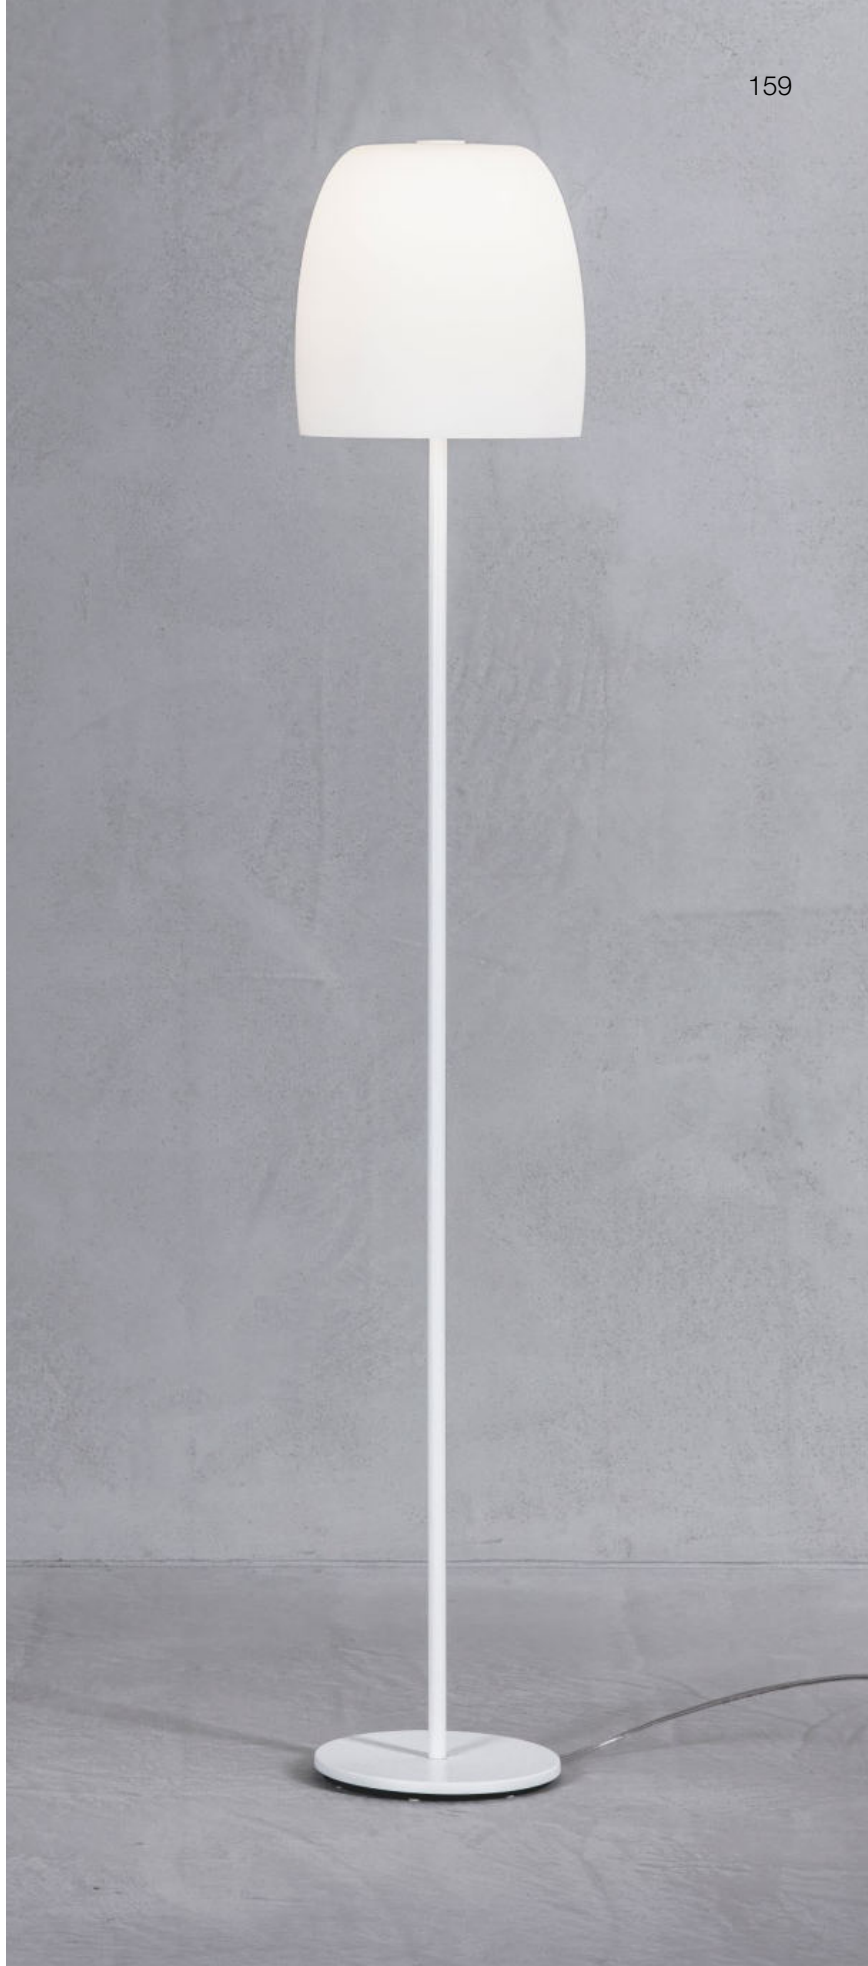

Notte F1

Versione da terra con finitura bianco opalino
floor version with opal white finish

159

Disponibile anche nelle versioni da tavolo e da terra, la lampada Notte porta una luce generosa in ogni spazio. Disponibile con struttura con finitura bianco opaco e ottone heritage, in abbinamento alla versione a sospensione, crea un ambiente dallo stile coordinato e senza tempo.

Available also in the table and floor versions, Notte brings generous light to any space. Available with structure with matt white and heritage brass finishes, in combination with the pendant version, it creates an environment with a coordinated and timeless style.