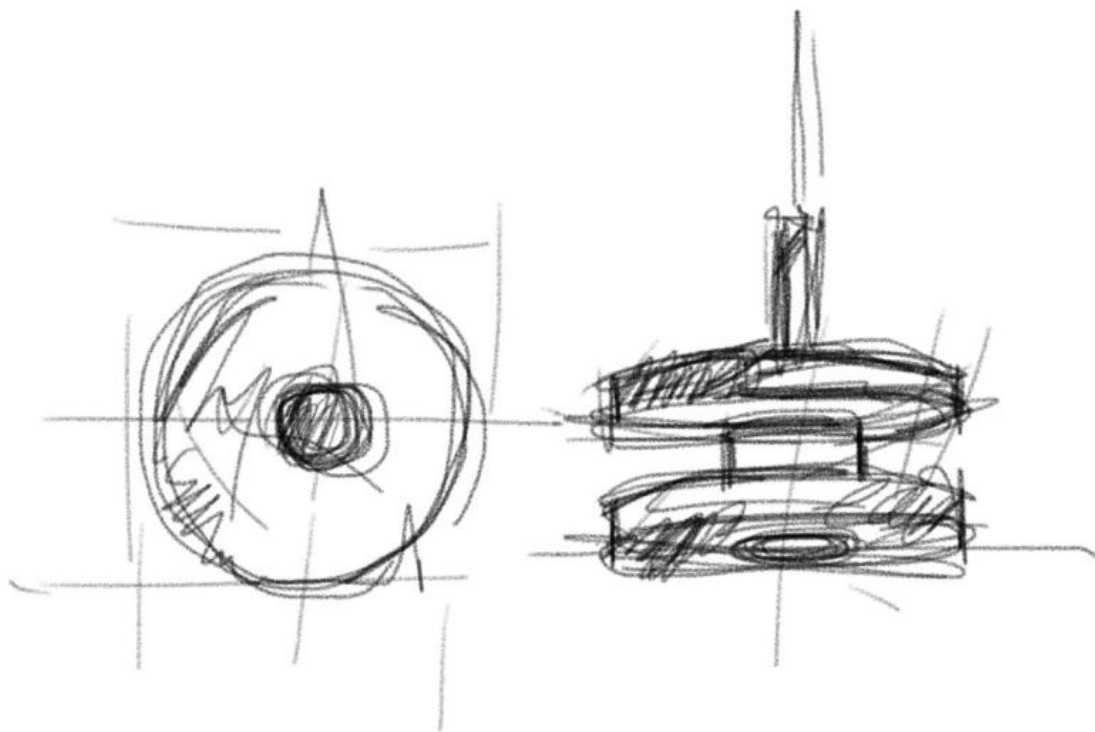

Led Machine

Il design rigoroso scandisce il ritmo di questa storia che racconta di tre modelli che uniscono uno spirito progettuale forte, scontroso, tecnico, sicuro e di carattere. Luce diretta e indiretta, regolazioni in altezza, è un'essenza fortemente architettonica quella di questa collezione che, insieme ad altri dettagli tecnici, permette una forte adattabilità negli ambienti più diversi. Una collezione da scoprire progetto dopo progetto.

Its rigorous design demonstrates the pace of this project. Its three models combine a strong, sullen, technical, safe and characterful design spirit. This collection provides direct and indirect light and the height is adjustable. It has a strong architectural spirit, which together with other technical details, makes it well adaptable to various environments. A collection to be discovered project after project.

Designer: **Sergio Prandina**

Led Machine S30

Un design rigoroso definisce i tre modelli della collezione Led Machine: una versione a sospensione, una lampada da terra e una particolare variante a sospensione con sistema di scorrimento e attacco a soffitto, tutte caratterizzate da una straordinaria emissione di luce sia verso l'alto che verso il basso.

A strict design defines the three models of the Led Machine collection: a suspended version, a floor lamp and a particular hanging variation with a latch scrolling system and ceiling attachment, all of them characterized by an extraordinary upward and downward light diffusion.