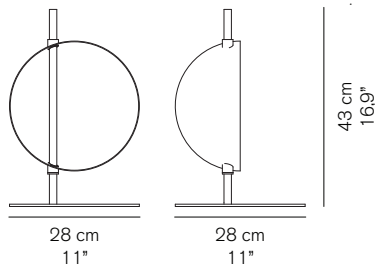

### DIMENSIONS

### PACKAGING

dimensions 35x35x51 cm / 13,7"x13,7"x20"  
volume 0,0625 m<sup>3</sup> / 2,20 ft<sup>3</sup>  
weight 5 kg / 11,02 lb