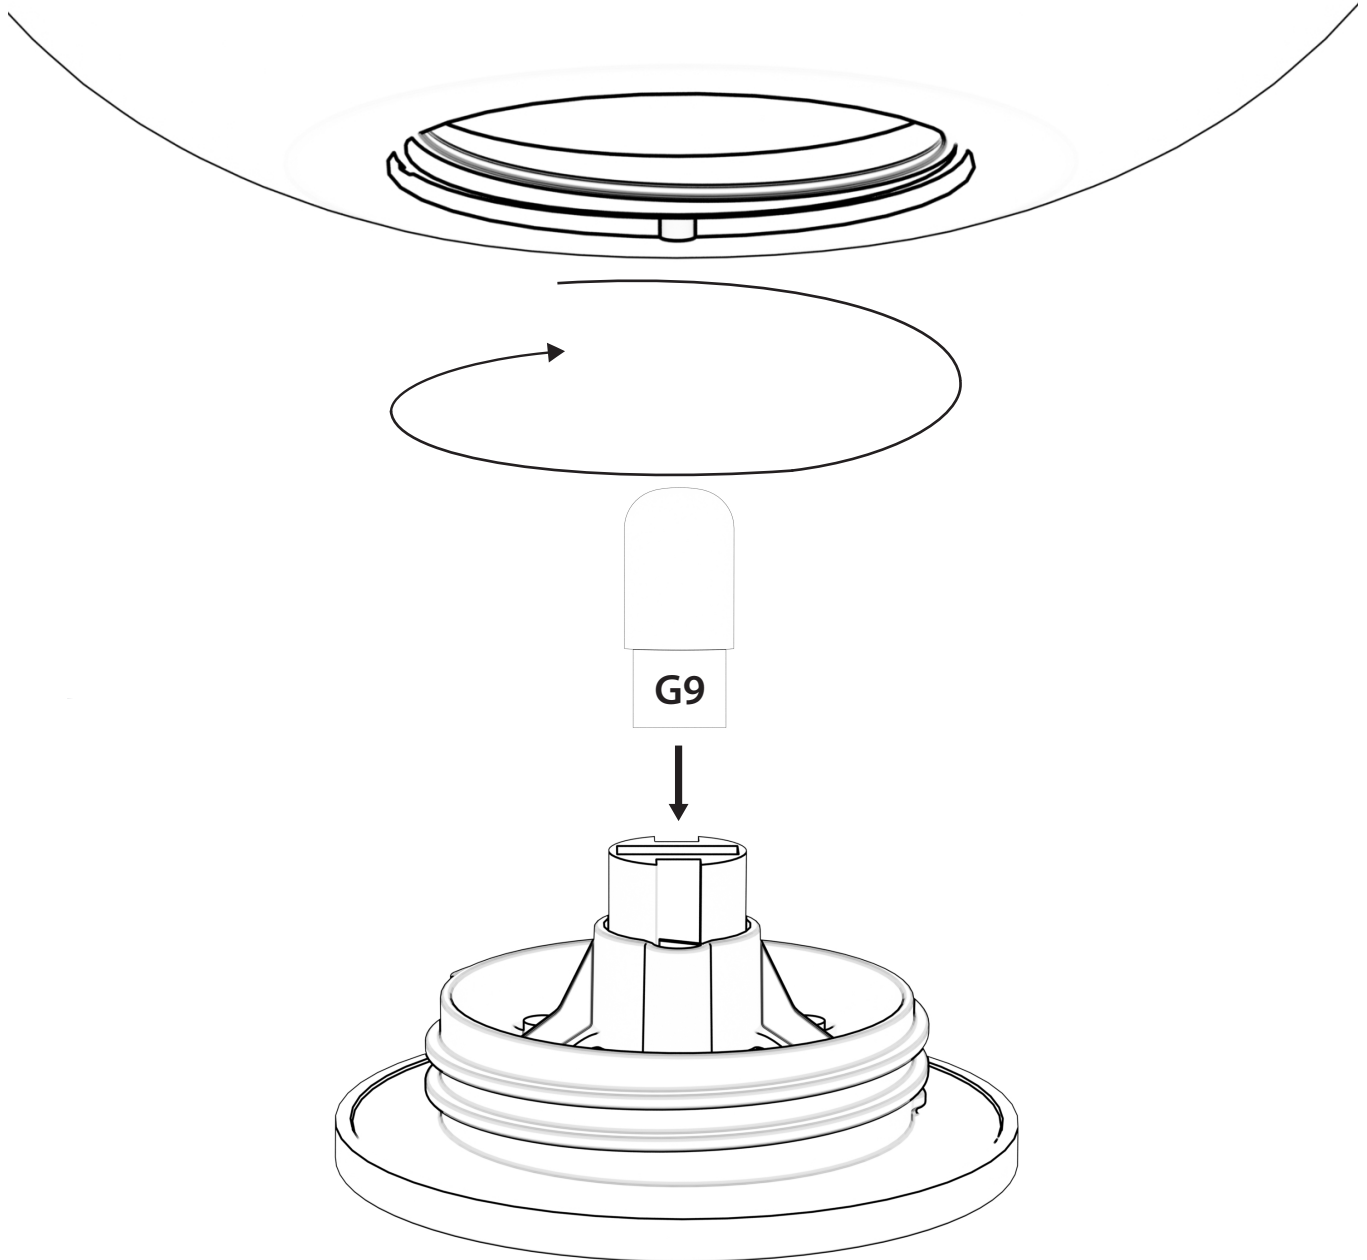

m o o o i

Pet Light

Important safety instructions

This portable luminaire has a polarized plug (one blade is wider than the other) as a feature to reduce the risk of electric shock. This plug will fit in a polarized outlet only one way. If the plug does not fully fit in the outlet, reverse the plug. If it still does not fit, contact a qualified electrician. Never use an extension cord plug unless the plug can be fully inserted. Do not alter the plug in any way.

Consignes de sécurité importantes

Cette lampe portable possède une prise polarisée (une lame est plus large que l'autre) afin de réduire le risque de choc électrique. Cette prise ne rentrera dans un socle polarisé que dans un sens. Si la prise ne rentre pas complètement dans le socle, inverser la prise. Si elle ne rentre toujours pas, contacter un électricien qualifié. Ne jamais utiliser une rallonge si la prise ne peut être entièrement insérée. Ne jamais modifier la prise en aucune façon.