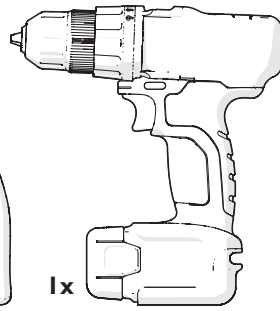

m o o o i
Coppélia & Coppélia small

UL

visit www.mooui.com for more information about the collection

m o o o i

Coppélia & Coppélia small

i

PLEASE HANDLE THIS PRODUCT WITH CARE.
NEVER PLACE THE LAMP ON THE GROUND. THIS MAY DAMAGE THE PRODUCT

MERCI DE MANIPULER CE PRODUIT AVEC PRÉCAUTION.
NE JAMAIS PLACER LA LAMPE SUR LE SOL. CELA POURRAIT ENDOMMAGER LE PRODUIT.

NOT INCLUDED 

i

visit www.mooui.com for more information about the collection

m o o o i