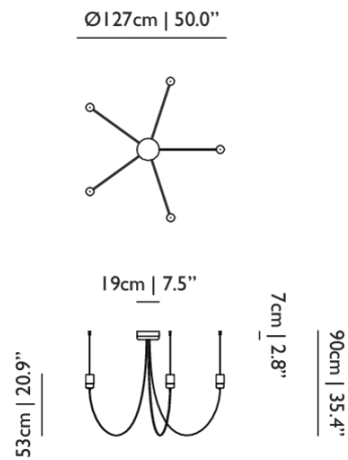

## Dimensions

## Product

**WIDTH** 127cm | 50"  
**HEIGHT** 90cm | 35.4"  
**DEPTH** 127cm | 50"  
**DIAMETER** 127cm | 50"  
**WEIGHT NETTO** 6kg | 13.23lbs

## Packaging

**WIDTH** 67.5cm | 26.6"  
**HEIGHT** 45.5cm | 17.9"  
**CUBAGE** 0.21m<sup>3</sup> | 7.32ft<sup>3</sup>  
**LENGTH** 67.5cm | 26.6"  
**WEIGHT** 10kg | 22.05lbs