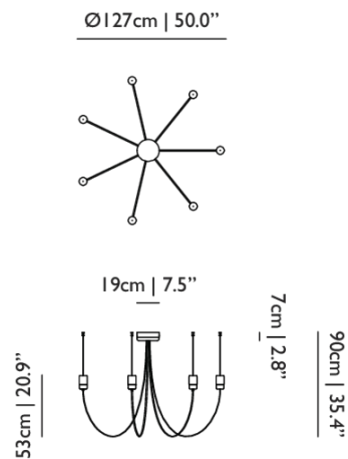

## Dimensions

### LIGHT DIRECTION

All directions

**LIGHT OUTPUT**

1025 lm

**EEL**

0.23

**EFFICIENCY**

56.94 lm/W

### Dimensions

### Product

**WIDTH** 127cm | 50"  
**HEIGHT** 90cm | 35.4"  
**DEPTH** 127cm | 50"  
**DIAMETER** 127cm | 50"  
**WEIGHT NETTO** 7kg | 15.43lbs