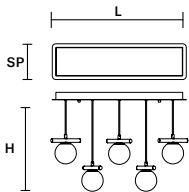

POSY C5 LN 75

L 75 cm / 29.52"
SP 20 cm / 7.87"
H MAX 160 cm / 62.99"

STANDARD LIGHTING
5×G9×10 W MAX (NOT INCL.)*
USA 5×G9×10 W MAX (NOT INCL.)*

* BULB MAX Ø 37 mm L 70 mm