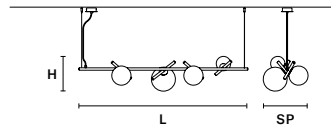

Ⓜ : for the US market, refer to the relevant price list.

POSY VERT 2  

L	42 cm / 16.54"
SP	20 cm / 7.87"
H	102 cm / 40.16"

STANDARD LIGHTING	
2×E14×10 W MAX (NOT INCL.)*	
USA	2×E12×10 W MAX (NOT INCL.)*

* BULB MAX Ø 37 mm L 70 mm

POSY VERT 3  

L	39 cm / 15.35"
SP	32 cm / 12.60"
H	142 cm / 55.91"

STANDARD LIGHTING	
1×G9×10 W MAX (NOT INCL.)*	
2×E14×10 W MAX (NOT INCL.)**	
USA	1×G9×10 W MAX (NOT INCL.)*
USA	2×E12×10 W MAX (NOT INCL.)**
* BULB MAX Ø 37 mm L 70 mm	
** BULB MAX Ø 37 mm L 110 mm	

POSY BIL3  

L	100 cm / 39.37"
SP	33 cm / 12.99"
H	34 cm / 13.39"

STANDARD LIGHTING	
1×G9×10 W MAX (NOT INCL.)*	
2×E14×10 W MAX (NOT INCL.)**	
USA	1×G9×10 W MAX (NOT INCL.)*
USA	2×E12×10 W MAX (NOT INCL.)**
* BULB MAX Ø 37 mm L 70 mm	
** BULB MAX Ø 37 mm L 110 mm	

POSY BIL4  

L	140 cm / 55.12"
SP	38 cm / 14.96"
H	29 cm / 11.42"

STANDARD LIGHTING	
1×G9×10 W MAX (NOT INCL.)*	
3×E14×10 W MAX (NOT INCL.)**	
USA	1×G9×10 W MAX (NOT INCL.)*
USA	3×E12×10 W MAX (NOT INCL.)**
* BULB MAX Ø 37 mm L 70 mm	
** BULB MAX Ø 37 mm L 110 mm	