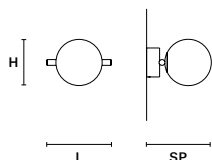

POSY BIL4  

L	140 cm / 55.12"
SP	38 cm / 14.96"
H	29 cm / 11.42"

STANDARD LIGHTING	
1×G9×10 W MAX (NOT INCL.)*	
3×E14×10 W MAX (NOT INCL.)**	
USA	1×G9×10 W MAX (NOT INCL.)*
USA	3×E12×10 W MAX (NOT INCL.)**
* BULB MAX Ø 37 mm L 70 mm	
** BULB MAX Ø 37 mm L 110 mm	

POSY BIL6  

L	180 cm / 70.87"
SP	42 cm / 16.53"
H	31 cm / 12.20"

STANDARD LIGHTING	
2×G9×10 W MAX (NOT INCL.)*	
4×E14×10 W MAX (NOT INCL.)**	
USA	2×G9×10 W MAX (NOT INCL.)*
USA	4×E12×10 W MAX (NOT INCL.)**
* BULB MAX Ø 37 mm L 70 mm	
** BULB MAX Ø 37 mm L 110 mm	

Ⓢ : for the US market, refer to the relevant price list.

POSY A1 P 

L 22 cm / 8.66"
 SP 22 cm / 8.66"
 H 16 cm / 6.30"

STANDARD LIGHTING

1×E14×10 W MAX (NOT INCL.)*

USA 1×E12×10 W MAX (NOT INCL.)*

* BULB MAX Ø 37 mm L 110 mm

POSY A1 G 

L 26 cm / 10.24"
 SP 26 cm / 10.24"
 H 20 cm / 7.87"

STANDARD LIGHTING

1×E14×10 W MAX (NOT INCL.)*

USA 1×E12×10 W MAX (NOT INCL.)*

* BULB MAX Ø 37 mm L 110 mm

POSY TL 

L 26 cm / 10.24"
 SP 20 cm / 7.87"
 H 20 cm / 7.87"