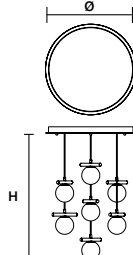

POSY A1 G 

L 26 cm / 10.24"
 SP 26 cm / 10.24"
 H 20 cm / 7.87"

STANDARD LIGHTING

1×E14×10 W MAX (NOT INCL.)*

USA 1×E12×10 W MAX (NOT INCL.)*

* BULB MAX Ø 37 mm L 110 mm

POSY TL 

L 26 cm / 10.24"
 SP 20 cm / 7.87"
 H 20 cm / 7.87"

2×E14×10 W MAX (NOT INCL.)**

USA 1×G9×10 W MAX (NOT INCL.)*
 2×E12×10 W MAX (NOT INCL.)**

* BULB MAX Ø 37 mm L 70 mm

** BULB MAX Ø 37 mm L 110 mm

POSY C5 RD 40  

Ø 40 cm / 15.75"
H MAX 160 cm / 62.99"

STANDARD LIGHTING
5×G9×10 W MAX (NOT INCL.)*
USA 5×G9×10 W MAX (NOT INCL.)*

* BULB MAX Ø 37 mm L 70 mm

POSY C7 RD 60  

Ø 60 cm / 23.62"
H MAX 160 cm / 62.99"

STANDARD LIGHTING
7×G9×10 W MAX (NOT INCL.)*
USA 7×G9×10 W MAX (NOT INCL.)*

* BULB MAX Ø 37 mm L 70 mm

POSY C10 RD 80  

Ø 80 cm / 31.49"
H MAX 160 cm / 62.99"

STANDARD LIGHTING
10×G9×10 W MAX (NOT INCL.)*
USA 10×G9×10 W MAX (NOT INCL.)*

* BULB MAX Ø 37 mm L 70 mm

POSY C5 LN 75  

L 75 cm / 29.52"
SP 20 cm / 7.87"
H MAX 160 cm / 62.99"

STANDARD LIGHTING
5×G9×10 W MAX (NOT INCL.)*
USA 5×G9×10 W MAX (NOT INCL.)*