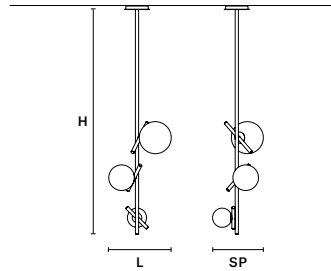

Ø	40 cm / 15.75"
H MAX	160 cm / 62.99"

STANDARD LIGHTING	
1×G9×10 W MAX (NOT INCL.)*	
2×E14×10 W MAX (NOT INCL.)**	
USA	1×G9×10 W MAX (NOT INCL.)*
	2×E12×10 W MAX (NOT INCL.)**
* BULB MAX Ø 37 mm L 70 mm	
** BULB MAX Ø 37 mm L 110 mm	

POSY S5 

Ø	60 cm / 23.62"
H MAX	160 cm / 62.99"

STANDARD LIGHTING	
2×G9×10 W MAX (NOT INCL.)*	
3×E14×10 W MAX (NOT INCL.)**	
USA	2×G9×10 W MAX (NOT INCL.)*
	3×E12×10 W MAX (NOT INCL.)**
* BULB MAX Ø 37 mm L 70 mm	
** BULB MAX Ø 37 mm L 110 mm	

Ⓜ : for the US market, refer to the relevant price list.

POSY VERT 2  

L	42 cm / 16.54"
SP	20 cm / 7.87"
H	102 cm / 40.16"

STANDARD LIGHTING	
2×E14×10 W MAX (NOT INCL.)*	
USA	2×E12×10 W MAX (NOT INCL.)*

* BULB MAX Ø 37 mm L 70 mm

POSY VERT 3  

L	39 cm / 15.35"
SP	32 cm / 12.60"
H	142 cm / 55.91"

STANDARD LIGHTING	
1×G9×10 W MAX (NOT INCL.)*	
2×E14×10 W MAX (NOT INCL.)**	
USA	1×G9×10 W MAX (NOT INCL.)*
USA	2×E12×10 W MAX (NOT INCL.)**
* BULB MAX Ø 37 mm L 70 mm	
** BULB MAX Ø 37 mm L 110 mm	