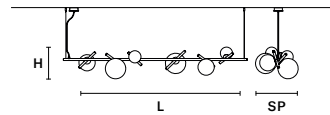

POSY BIL3  

L	100 cm / 39.37"
SP	33 cm / 12.99"
H	34 cm / 13.39"

STANDARD LIGHTING	
1×G9×10 W MAX (NOT INCL.)*	
2×E14×10 W MAX (NOT INCL.)**	
USA	1×G9×10 W MAX (NOT INCL.)*
USA	2×E12×10 W MAX (NOT INCL.)**
* BULB MAX Ø 37 mm L 70 mm	
** BULB MAX Ø 37 mm L 110 mm	

POSY BIL4  

L	140 cm / 55.12"
SP	38 cm / 14.96"
H	29 cm / 11.42"

STANDARD LIGHTING	
1×G9×10 W MAX (NOT INCL.)*	
3×E14×10 W MAX (NOT INCL.)**	
USA	1×G9×10 W MAX (NOT INCL.)*
USA	3×E12×10 W MAX (NOT INCL.)**
* BULB MAX Ø 37 mm L 70 mm	
** BULB MAX Ø 37 mm L 110 mm	

POSY BIL6  

L	180 cm / 70.87"
SP	42 cm / 16.53"
H	31 cm / 12.20"

STANDARD LIGHTING	
2×G9×10 W MAX (NOT INCL.)*	
4×E14×10 W MAX (NOT INCL.)**	
USA	2×G9×10 W MAX (NOT INCL.)*
USA	4×E12×10 W MAX (NOT INCL.)**
* BULB MAX Ø 37 mm L 70 mm	
** BULB MAX Ø 37 mm L 110 mm	

Ⓢ : for the US market, refer to the relevant price list.

POSY A1 P 

L 22 cm / 8.66"
 SP 22 cm / 8.66"
 H 16 cm / 6.30"

STANDARD LIGHTING

1×E14×10 W MAX (NOT INCL.)*

USA 1×E12×10 W MAX (NOT INCL.)*

* BULB MAX Ø 37 mm L 110 mm