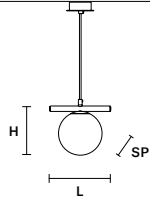

L	18 cm / 7.09"
SP	12 cm / 4.72"
H	14 cm / 5.51"

STANDARD LIGHTING	
1×G9×10 W MAX (NOT INCL.)*	
USA	1×G9×10 W MAX (NOT INCL.)*

* BULB MAX Ø 37 mm L 70 mm

POSY S1 16 

L	22 cm / 8.66"
SP	16 cm / 6.30"
H	18 cm / 7.09"

STANDARD LIGHTING	
1×E14×10 W MAX (NOT INCL.)*	
USA	1×E12×10 W MAX (NOT INCL.)*

* BULB MAX Ø 37 mm L 110 mm

POSY S1 20 

L	26 cm / 10.24"
SP	20 cm / 7.87"
H	22 cm / 8.66"

STANDARD LIGHTING	
1×E14×10 W MAX (NOT INCL.)*	
USA	1×E12×10 W MAX (NOT INCL.)*

* BULB MAX Ø 37 mm L 150 mm

POSY S1 25 

L	31 cm / 12.20"
SP	25 cm / 9.84"
H	29 cm / 11.42"

STANDARD LIGHTING	
1×E27×20 W MAX (NOT INCL.)*	
USA	1×E26×60 W MAX (NOT INCL.)*

* BULB MAX Ø 62 mm L 185 mm

POSY S3 

Ø	40 cm / 15.75"
H MAX	160 cm / 62.99"

STANDARD LIGHTING	
1×G9×10 W MAX (NOT INCL.)*	
2×E14×10 W MAX (NOT INCL.)**	
USA	1×G9×10 W MAX (NOT INCL.)*
	2×E12×10 W MAX (NOT INCL.)**
* BULB MAX Ø 37 mm L 70 mm	
** BULB MAX Ø 37 mm L 110 mm	