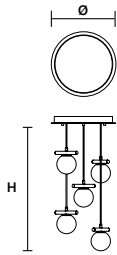

POSY A1 G 

L 26 cm / 10.24"
 SP 26 cm / 10.24"
 H 20 cm / 7.87"

STANDARD LIGHTING

1×E14×10 W MAX (NOT INCL.)*

USA 1×E12×10 W MAX (NOT INCL.)*

* BULB MAX Ø 37 mm L 110 mm

POSY TL 

L 26 cm / 10.24"
 SP 20 cm / 7.87"
 H 20 cm / 7.87"

STANDARD LIGHTING

1×E14×10 W MAX (NOT INCL.)*

USA 1×E12×10 W MAX (NOT INCL.)*

* BULB MAX Ø 37 mm L 110 mm

POSY STL 

L 39 cm / 15.35"
 SP 32 cm / 12.60"
 H 152 cm / 59.84"

STANDARD LIGHTING

1×G9×10 W MAX (NOT INCL.)*

2×E14×10 W MAX (NOT INCL.)**

USA 1×G9×10 W MAX (NOT INCL.)*
 2×E12×10 W MAX (NOT INCL.)**

* BULB MAX Ø 37 mm L 70 mm

** BULB MAX Ø 37 mm L 110 mm

POSY C5 RD 40  

Ø 40 cm / 15.75"
H MAX 160 cm / 62.99"

STANDARD LIGHTING
5×G9×10 W MAX (NOT INCL.)*
USA 5×G9×10 W MAX (NOT INCL.)*

* BULB MAX Ø 37 mm L 70 mm

POSY C7 RD 60  

Ø 60 cm / 23.62"
H MAX 160 cm / 62.99"

STANDARD LIGHTING
7×G9×10 W MAX (NOT INCL.)*
USA 7×G9×10 W MAX (NOT INCL.)*

* BULB MAX Ø 37 mm L 70 mm

POSY C10 RD 80  

Ø 80 cm / 31.49"
H MAX 160 cm / 62.99"