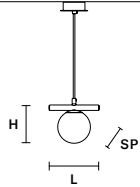

L	18 cm / 7.09"
SP	12 cm / 4.72"
H	14 cm / 5.51"

STANDARD LIGHTING	
1×G9×10 W MAX (NOT INCL.)*	
USA	1×G9×10 W MAX (NOT INCL.)*

* BULB MAX Ø 37 mm L 70 mm

POSY S1 16 

L	22 cm / 8.66"
SP	16 cm / 6.30"
H	18 cm / 7.09"

STANDARD LIGHTING	
1×E14×10 W MAX (NOT INCL.)*	
USA	1×E12×10 W MAX (NOT INCL.)*

* BULB MAX Ø 37 mm L 110 mm

POSY S1 20 

L	26 cm / 10.24"
SP	20 cm / 7.87"
H	22 cm / 8.66"

STANDARD LIGHTING	
1×E14×10 W MAX (NOT INCL.)*	
USA	1×E12×10 W MAX (NOT INCL.)*

* BULB MAX Ø 37 mm L 150 mm

POSY S1 25 

L	31 cm / 12.20"
SP	25 cm / 9.84"
H	29 cm / 11.42"

STANDARD LIGHTING	
1×E27×20 W MAX (NOT INCL.)*	
USA	1×E26×60 W MAX (NOT INCL.)*

* BULB MAX Ø 62 mm L 185 mm

POSY S3 