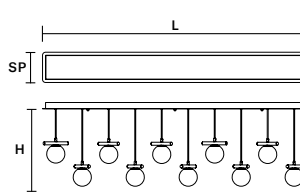

POSY C10 LN 175

L 175 cm / 68.90"
SP 20 cm / 7.87"
H MAX 160 cm / 62.99"

STANDARD LIGHTING
10×G9×10 W MAX (NOT INCL.)*
USA 10×G9×10 W MAX (NOT INCL.)*

* BULB MAX Ø 37 mm L 70 mm