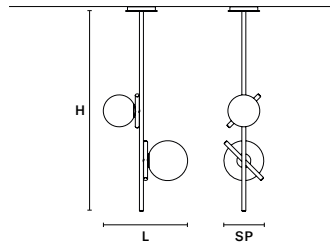

* BULB MAX Ø 37 mm L 150 mm

POSY S1 25 

L	31 cm / 12.20"
SP	25 cm / 9.84"
H	29 cm / 11.42"

STANDARD LIGHTING	
1×E27×20 W MAX (NOT INCL.)*	
USA	1×E26×60 W MAX (NOT INCL.)*

* BULB MAX Ø 62 mm L 185 mm

POSY S3 

Ø	40 cm / 15.75"
H MAX	160 cm / 62.99"

STANDARD LIGHTING	
1×G9×10 W MAX (NOT INCL.)*	
2×E14×10 W MAX (NOT INCL.)**	
USA	1×G9×10 W MAX (NOT INCL.)*
	2×E12×10 W MAX (NOT INCL.)**
* BULB MAX Ø 37 mm L 70 mm	
** BULB MAX Ø 37 mm L 110 mm	

POSY S5 

Ø	60 cm / 23.62"
H MAX	160 cm / 62.99"

STANDARD LIGHTING	
2×G9×10 W MAX (NOT INCL.)*	
3×E14×10 W MAX (NOT INCL.)**	
USA	2×G9×10 W MAX (NOT INCL.)*
	3×E12×10 W MAX (NOT INCL.)**
* BULB MAX Ø 37 mm L 70 mm	
** BULB MAX Ø 37 mm L 110 mm	

Ⓜ : for the US market, refer to the relevant price list.

POSY VERT 2  

L	42 cm / 16.54"
SP	20 cm / 7.87"
H	102 cm / 40.16"

STANDARD LIGHTING	
2×E14×10 W MAX (NOT INCL.)*	
USA	2×E12×10 W MAX (NOT INCL.)*

* BULB MAX Ø 37 mm L 70 mm