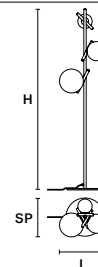

Ⓢ : for the US market, refer to the relevant price list.

POSY A1 P 

L 22 cm / 8.66"
 SP 22 cm / 8.66"
 H 16 cm / 6.30"

STANDARD LIGHTING

1×E14×10 W MAX (NOT INCL.)*

USA 1×E12×10 W MAX (NOT INCL.)*

* BULB MAX Ø 37 mm L 110 mm

POSY A1 G 

L 26 cm / 10.24"
 SP 26 cm / 10.24"
 H 20 cm / 7.87"

STANDARD LIGHTING

1×E14×10 W MAX (NOT INCL.)*

USA 1×E12×10 W MAX (NOT INCL.)*

* BULB MAX Ø 37 mm L 110 mm

POSY TL 

L 26 cm / 10.24"
 SP 20 cm / 7.87"
 H 20 cm / 7.87"

STANDARD LIGHTING

1×E14×10 W MAX (NOT INCL.)*

USA 1×E12×10 W MAX (NOT INCL.)*

* BULB MAX Ø 37 mm L 110 mm

POSY STL 

L 39 cm / 15.35"
 SP 32 cm / 12.60"
 H 152 cm / 59.84"

STANDARD LIGHTING

1×G9×10 W MAX (NOT INCL.)*

2×E14×10 W MAX (NOT INCL.)**

USA 1×G9×10 W MAX (NOT INCL.)*
 2×E12×10 W MAX (NOT INCL.)**

* BULB MAX Ø 37 mm L 70 mm

** BULB MAX Ø 37 mm L 110 mm

POSY C5 RD 40  

Ø 40 cm / 15.75"
H MAX 160 cm / 62.99"

STANDARD LIGHTING
5×G9×10 W MAX (NOT INCL.)*
USA 5×G9×10 W MAX (NOT INCL.)*