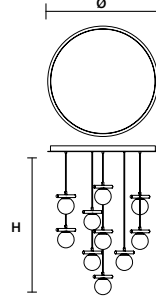

POSY A1 G 

L 26 cm / 10.24"
 SP 26 cm / 10.24"
 H 20 cm / 7.87"

STANDARD LIGHTING

1×E14×10 W MAX (NOT INCL.)*

USA 1×E12×10 W MAX (NOT INCL.)*

* BULB MAX Ø 37 mm L 110 mm

POSY TL 

L 26 cm / 10.24"
 SP 20 cm / 7.87"
 H 20 cm / 7.87"

2×E14×10 W MAX (NOT INCL.)**

USA 1×G9×10 W MAX (NOT INCL.)*
 2×E12×10 W MAX (NOT INCL.)**

* BULB MAX Ø 37 mm L 70 mm

** BULB MAX Ø 37 mm L 110 mm

POSY C5 RD 40  

Ø 40 cm / 15.75"
H MAX 160 cm / 62.99"

STANDARD LIGHTING
5×G9×10 W MAX (NOT INCL.)*
USA 5×G9×10 W MAX (NOT INCL.)*

* BULB MAX Ø 37 mm L 70 mm

POSY C7 RD 60  

Ø 60 cm / 23.62"
H MAX 160 cm / 62.99"

STANDARD LIGHTING
7×G9×10 W MAX (NOT INCL.)*
USA 7×G9×10 W MAX (NOT INCL.)*

* BULB MAX Ø 37 mm L 70 mm

POSY C10 RD 80  

Ø 80 cm / 31.49"
H MAX 160 cm / 62.99"

STANDARD LIGHTING
10×G9×10 W MAX (NOT INCL.)*
USA 10×G9×10 W MAX (NOT INCL.)*

* BULB MAX Ø 37 mm L 70 mm

POSY C5 LN 75  

L 75 cm / 29.52"
SP 20 cm / 7.87"
H MAX 160 cm / 62.99"

STANDARD LIGHTING
5×G9×10 W MAX (NOT INCL.)*
USA 5×G9×10 W MAX (NOT INCL.)*