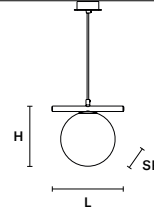

L	18 cm / 7.09"
SP	12 cm / 4.72"
H	14 cm / 5.51"

STANDARD LIGHTING	
1×G9×10 W MAX (NOT INCL.)*	
USA	1×G9×10 W MAX (NOT INCL.)*

* BULB MAX Ø 37 mm L 70 mm

POSY S1 16 

L	22 cm / 8.66"
SP	16 cm / 6.30"
H	18 cm / 7.09"

STANDARD LIGHTING	
1×E14×10 W MAX (NOT INCL.)*	
USA	1×E12×10 W MAX (NOT INCL.)*

* BULB MAX Ø 37 mm L 110 mm

POSY S1 20 

L	26 cm / 10.24"
SP	20 cm / 7.87"
H	22 cm / 8.66"

STANDARD LIGHTING	
1×E14×10 W MAX (NOT INCL.)*	
USA	1×E12×10 W MAX (NOT INCL.)*

* BULB MAX Ø 37 mm L 150 mm

POSY S1 25 

L	31 cm / 12.20"
SP	25 cm / 9.84"
H	29 cm / 11.42"

STANDARD LIGHTING	
1×E27×20 W MAX (NOT INCL.)*	
USA	1×E26×60 W MAX (NOT INCL.)*

* BULB MAX Ø 62 mm L 185 mm

POSY S3 

Ø	40 cm / 15.75"
H MAX	160 cm / 62.99"

STANDARD LIGHTING	
1×G9×10 W MAX (NOT INCL.)*	
2×E14×10 W MAX (NOT INCL.)**	
USA	1×G9×10 W MAX (NOT INCL.)*
	2×E12×10 W MAX (NOT INCL.)**
* BULB MAX Ø 37 mm L 70 mm	
** BULB MAX Ø 37 mm L 110 mm	