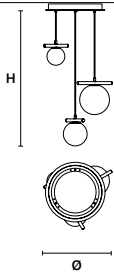

L	18 cm / 7.09"
SP	12 cm / 4.72"
H	14 cm / 5.51"

STANDARD LIGHTING	
1×G9×10 W MAX (NOT INCL.)*	
USA	1×G9×10 W MAX (NOT INCL.)*

* BULB MAX Ø 37 mm L 70 mm

POSY S1 16 

L	22 cm / 8.66"
SP	16 cm / 6.30"
H	18 cm / 7.09"

STANDARD LIGHTING	
1×E14×10 W MAX (NOT INCL.)*	
USA	1×E12×10 W MAX (NOT INCL.)*

* BULB MAX Ø 37 mm L 110 mm

POSY S1 20 

L	26 cm / 10.24"
SP	20 cm / 7.87"
H	22 cm / 8.66"

STANDARD LIGHTING	
1×E14×10 W MAX (NOT INCL.)*	
USA	1×E12×10 W MAX (NOT INCL.)*

* BULB MAX Ø 37 mm L 150 mm

POSY S1 25 

L	31 cm / 12.20"
SP	25 cm / 9.84"
H	29 cm / 11.42"

STANDARD LIGHTING	
1×E27×20 W MAX (NOT INCL.)*	
USA	1×E26×60 W MAX (NOT INCL.)*

* BULB MAX Ø 62 mm L 185 mm

POSY S3 

Ø	40 cm / 15.75"
H MAX	160 cm / 62.99"

STANDARD LIGHTING	
1×G9×10 W MAX (NOT INCL.)*	
2×E14×10 W MAX (NOT INCL.)**	
USA	1×G9×10 W MAX (NOT INCL.)*
	2×E12×10 W MAX (NOT INCL.)**
* BULB MAX Ø 37 mm L 70 mm	
** BULB MAX Ø 37 mm L 110 mm	