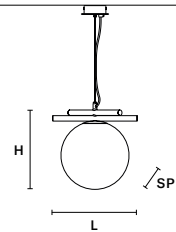

L	18 cm / 7.09"
SP	12 cm / 4.72"
H	14 cm / 5.51"

STANDARD LIGHTING	
1×G9×10 W MAX (NOT INCL.)*	
USA	1×G9×10 W MAX (NOT INCL.)*

* BULB MAX Ø 37 mm L 70 mm

POSY S1 16 

L	22 cm / 8.66"
SP	16 cm / 6.30"
H	18 cm / 7.09"

STANDARD LIGHTING	
1×E14×10 W MAX (NOT INCL.)*	
USA	1×E12×10 W MAX (NOT INCL.)*

* BULB MAX Ø 37 mm L 110 mm

POSY S1 20 

L	26 cm / 10.24"
SP	20 cm / 7.87"
H	22 cm / 8.66"

STANDARD LIGHTING	
1×E14×10 W MAX (NOT INCL.)*	
USA	1×E12×10 W MAX (NOT INCL.)*

* BULB MAX Ø 37 mm L 150 mm

POSY S1 25 

L	31 cm / 12.20"
SP	25 cm / 9.84"
H	29 cm / 11.42"

STANDARD LIGHTING	
1×E27×20 W MAX (NOT INCL.)*	
USA	1×E26×60 W MAX (NOT INCL.)*

* BULB MAX Ø 62 mm L 185 mm

POSY S3 

Ø	40 cm / 15.75"
H MAX	160 cm / 62.99"

STANDARD LIGHTING	
1×G9×10 W MAX (NOT INCL.)*	
2×E14×10 W MAX (NOT INCL.)**	
USA	1×G9×10 W MAX (NOT INCL.)*
	2×E12×10 W MAX (NOT INCL.)**
* BULB MAX Ø 37 mm L 70 mm	
** BULB MAX Ø 37 mm L 110 mm	