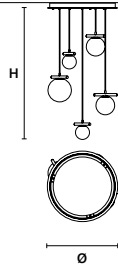

* BULB MAX Ø 37 mm L 150 mm

POSY S1 25 

L	31 cm / 12.20"
SP	25 cm / 9.84"
H	29 cm / 11.42"

STANDARD LIGHTING	
1×E27×20 W MAX (NOT INCL.)*	
USA	1×E26×60 W MAX (NOT INCL.)*

* BULB MAX Ø 62 mm L 185 mm

POSY S3 

Ø	40 cm / 15.75"
H MAX	160 cm / 62.99"

STANDARD LIGHTING	
1×G9×10 W MAX (NOT INCL.)*	
2×E14×10 W MAX (NOT INCL.)**	
USA	1×G9×10 W MAX (NOT INCL.)*
	2×E12×10 W MAX (NOT INCL.)**
* BULB MAX Ø 37 mm L 70 mm	
** BULB MAX Ø 37 mm L 110 mm	

POSY S5 

Ø	60 cm / 23.62"
H MAX	160 cm / 62.99"

STANDARD LIGHTING	
2×G9×10 W MAX (NOT INCL.)*	
3×E14×10 W MAX (NOT INCL.)**	
USA	2×G9×10 W MAX (NOT INCL.)*
	3×E12×10 W MAX (NOT INCL.)**
* BULB MAX Ø 37 mm L 70 mm	
** BULB MAX Ø 37 mm L 110 mm	

Ⓜ : for the US market, refer to the relevant price list.

POSY VERT 2  

L	42 cm / 16.54"
SP	20 cm / 7.87"
H	102 cm / 40.16"

STANDARD LIGHTING	
2×E14×10 W MAX (NOT INCL.)*	
USA	2×E12×10 W MAX (NOT INCL.)*

* BULB MAX Ø 37 mm L 70 mm