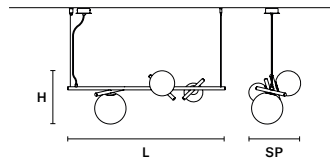

POSY S5 

Ø	60 cm / 23.62"
H MAX	160 cm / 62.99"

STANDARD LIGHTING	
2×G9×10 W MAX (NOT INCL.)*	
3×E14×10 W MAX (NOT INCL.)**	
USA	2×G9×10 W MAX (NOT INCL.)*
	3×E12×10 W MAX (NOT INCL.)**
* BULB MAX Ø 37 mm L 70 mm	
** BULB MAX Ø 37 mm L 110 mm	

Ⓜ : for the US market, refer to the relevant price list.

POSY VERT 2  

L	42 cm / 16.54"
SP	20 cm / 7.87"
H	102 cm / 40.16"

STANDARD LIGHTING	
2×E14×10 W MAX (NOT INCL.)*	
USA	2×E12×10 W MAX (NOT INCL.)*

* BULB MAX Ø 37 mm L 70 mm

POSY VERT 3  

L	39 cm / 15.35"
SP	32 cm / 12.60"
H	142 cm / 55.91"

STANDARD LIGHTING	
1×G9×10 W MAX (NOT INCL.)*	
2×E14×10 W MAX (NOT INCL.)**	
USA	1×G9×10 W MAX (NOT INCL.)*
USA	2×E12×10 W MAX (NOT INCL.)**
* BULB MAX Ø 37 mm L 70 mm	
** BULB MAX Ø 37 mm L 110 mm	

POSY BIL3  

L	100 cm / 39.37"
SP	33 cm / 12.99"
H	34 cm / 13.39"

STANDARD LIGHTING	
1×G9×10 W MAX (NOT INCL.)*	
2×E14×10 W MAX (NOT INCL.)**	
USA	1×G9×10 W MAX (NOT INCL.)*
USA	2×E12×10 W MAX (NOT INCL.)**
* BULB MAX Ø 37 mm L 70 mm	
** BULB MAX Ø 37 mm L 110 mm	