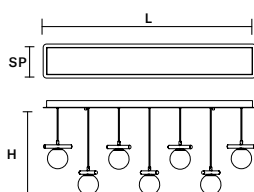

* BULB MAX Ø 37 mm L 70 mm

POSY C7 LN 125  

L 125 cm / 49.21"
SP 20 cm / 7.87"
H MAX 160 cm / 62.99"

STANDARD LIGHTING
7×G9×10 W MAX (NOT INCL.)*
USA 7×G9×10 W MAX (NOT INCL.)*

* BULB MAX Ø 37 mm L 70 mm

POSY C10 LN 175  