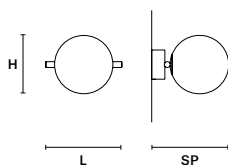

Ⓢ : for the US market, refer to the relevant price list.

POSY A1 P 

L 22 cm / 8.66"
 SP 22 cm / 8.66"
 H 16 cm / 6.30"

STANDARD LIGHTING

1×E14×10 W MAX (NOT INCL.)*

USA 1×E12×10 W MAX (NOT INCL.)*

* BULB MAX Ø 37 mm L 110 mm

POSY A1 G 

L 26 cm / 10.24"
 SP 26 cm / 10.24"
 H 20 cm / 7.87"

STANDARD LIGHTING

1×E14×10 W MAX (NOT INCL.)*

USA 1×E12×10 W MAX (NOT INCL.)*

* BULB MAX Ø 37 mm L 110 mm

POSY TL 

L 26 cm / 10.24"
 SP 20 cm / 7.87"
 H 20 cm / 7.87"

STANDARD LIGHTING

1×E14×10 W MAX (NOT INCL.)*

USA 1×E12×10 W MAX (NOT INCL.)*

* BULB MAX Ø 37 mm L 110 mm

POSY STL 

L 39 cm / 15.35"
 SP 32 cm / 12.60"
 H 152 cm / 59.84"

STANDARD LIGHTING

1×G9×10 W MAX (NOT INCL.)*