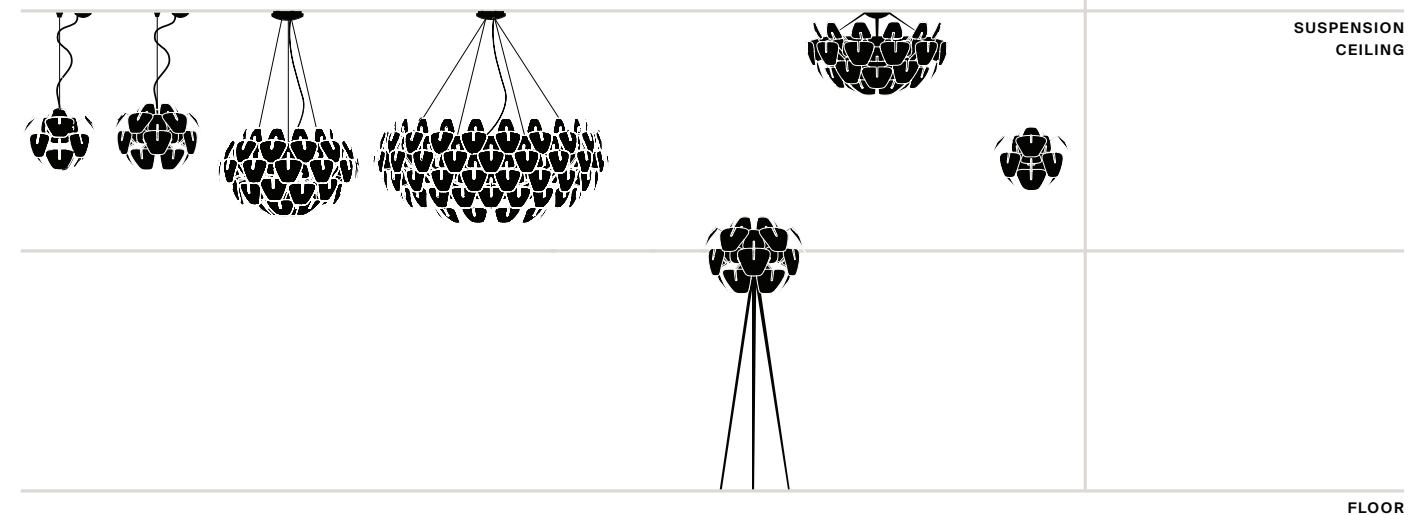

Francisco Gomez Paz
Paolo Rizzatto

Hope

Hope

Francisco Gomez Paz and Paolo Rizzato, 2009

EN Thanks to its multiple modular configurations, its variety of models and its sparkling, festive presence, Hope represents the quintessence of the decorative lamp in the age of dematerialization: a lightweight aggregation of technological parts. Created as a contemporary reinterpretation of the classic chandelier, whose crystals are transformed into petals, Hope now comes in a range of new versions, offering the same dramatic, evocative lighting effects.

IT Nelle sue molteplici configurazioni modulari, nella sua varietà di declinazioni tipologiche, nella sua sfavillante e festosa presenza, Hope rappresenta la quintessenza della lampada decorativa nell'era della smaterializzazione: componibile, leggera e tecnologica. Nata come rivisitazione in chiave attuale del classico lampadario, le cui gocce si sono trasformate in petali, è stata poi declinata in nuove versioni, altrettanto suggestive in quanto a effetto luminoso e scenografico.

DE Mit ihren zahlreichen modularen Konfigurationsmöglichkeiten, ihren verschiedenen Versionen, ihrer blitzenden, festlichen Gegenwart ist Hope die Quintessenz einer dekorativen Leuchte im Zeitalter der Entmaterialisierung: unterschiedlich komponierbar, leicht und technologisch. Zunächst entstanden als moderne Neuinterpretation des klassischen Kronleuchters, dessen Kristalltropfen nun die Form von Blütenblättern haben, wurde sie anschließend zu hinsichtlich Leuchteffekt und szenischer Wirkung ebenso beeindruckenden neuen Versionen weiterentwickelt.