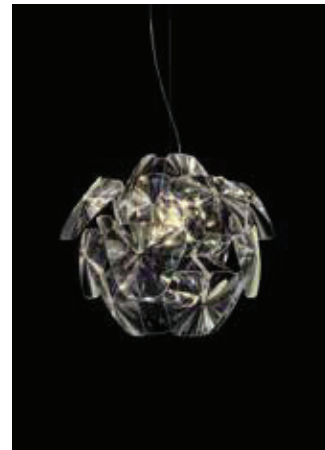

Hope

Friends of Hue

1. **EN** Hope is supplied with a Philips Hue bulb and bridge that, together with the use of a smart device equipped with the Hue App, is possible to adjust not only light intensity, but also the color tone, from warm white to cool white.
2. **IT** Hope è dotata di una lampadina e un bridge Philips Hue che, mediante l'utilizzo della Hue App installata su smart device consente di regolare non solo l'intensità della luce, ma anche la tonalità di colore, dal bianco caldo al bianco freddo.
3. **DE** Hope hat ein Philips Hue-Leuchtmittel und eine Bridge. Mit Hilfe der Hue App, die auf einem Smart Device installiert ist, kann nicht nur die Intensität des Lichts, sondern auch die Farbtemperatur von warmem bis zu kaltem Weiß gesteuert werden.

1. **FR** Hope est équipée d'une ampoule et d'un pont Philips Hue qui, en utilisant l'application Hue installée sur un dispositif intelligent, permet de régler non seulement l'intensité de la lumière, mais aussi la nuance de couleur, du blanc chaud au blanc froid.
2. **ES** Hope está dotada de una bombilla y un puente Philips Hue que, mediante la utilización de la Hue App instalada en un dispositivo inteligente permite regular no sólo la intensidad de la luz, sino también la tonalidad de color, del blanco cálido al blanco frío.

more info at www2.meethue.com