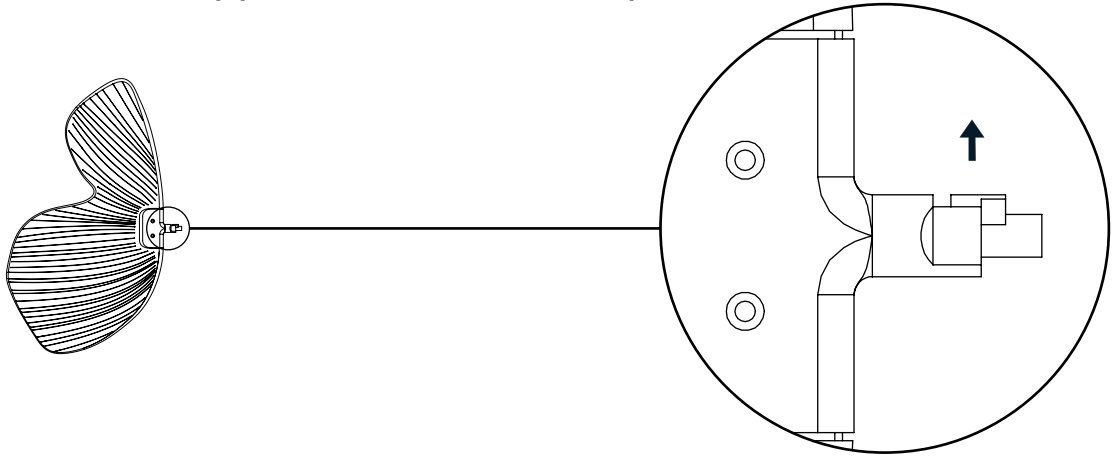

LUMINARIA SOLO APTA PARA USO INTERIOR.

IMPORTANT SAFETY INSTRUCTIONS

THIS PORTABLE LUMINAIRE HAS A POLARIZED PLUG (ONE BLADE IS WIDER THAN THE OTHER) AS A FEATURE TO REDUCE RISK OF ELECTRIC SHOCK. THIS PLUG WILL FIT IN A POLARIZED OUTLET ONLY ONE WAY. IF THE PLUG DOES NOT FIT FULLY IN THE OUTLET, REVERSE THE PLUG. IF IT STILL DOES NOT FIT, CONTACT A QUALIFIED ELECTRICIAN. NEVER USE WITH AN EXTENSION CORD UNLESS PLUG CAN BE FULLY INSERTED. DO NOT ALTER THE PLUG.

INSTRUCTIONS IMPORTANTES DE SÉCURITÉ

CE LUMINAIRE PORTABLE DISPOSE D'UNE FICHE (UN TERMINAL PLUS LAGE QUE L'AUTRE) COMME MESURE POUR RÉDUIRE LE RISQUE D'ÉLECTROCUTION. CETTE FICHE NE VA QUE DANS UN SENS DANS UNE PRISE POLARISÉE. SI LA FICHE NE S'INSÈRE PAS COMPLÈTEMENT DANS LE PRISE, TOURNEZ LA. SI ELLE N'ENTRE TOUJOURS PAS, CONTACTEZ UN ÉLECTRICIEN QUALIFIÉ. N'UTILISEZ JAMAIS DE ROLLAGE SI LA FICHE NE S'ADAPTE PAS COMPLÈTEMENT. NE MODIFIEZ PAS LA FICHE.

- 1 La muesca del soporte debe estar en la parte superior.
The notch of the support must be at the top.

- 2 Girar ligeramente el pétalo.
Turn the petal slightly.

- 3 Insertar el pétalo por el extremo del soporte.
Insert the petal through the end of the support.