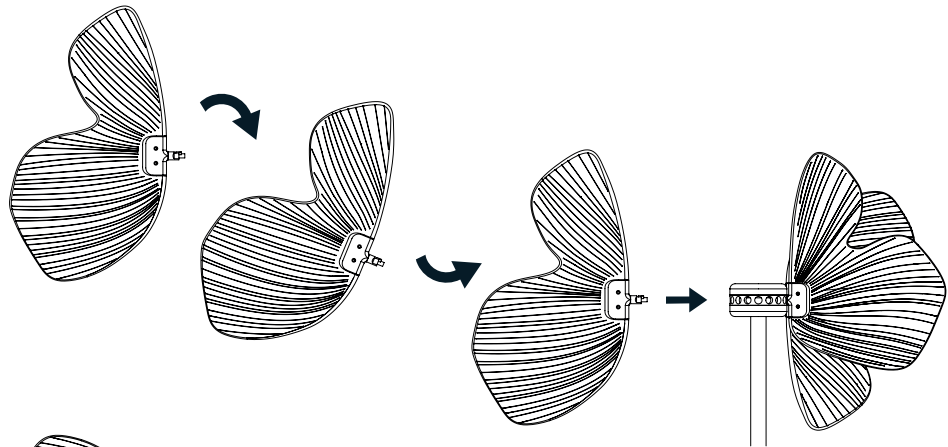

PÉTALO B
PETAL B