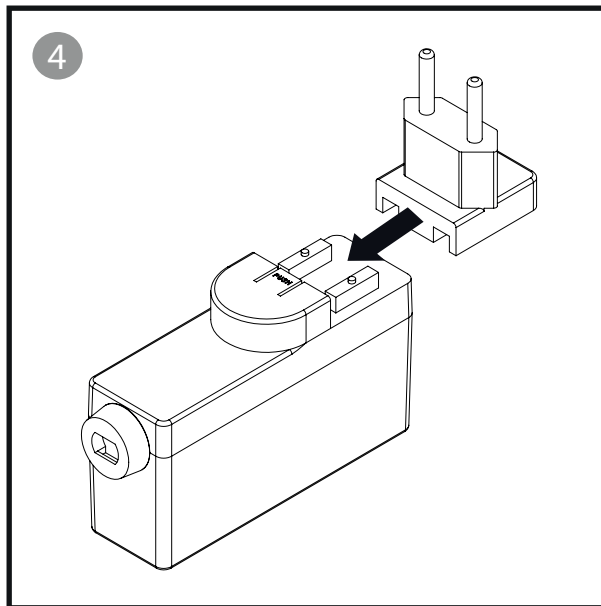

SELECCIONE LA CLAVIJA SEGÚN SU PAÍS
SELECT PLUG FOR YOUR COUNTRY
CHOISISSEZ LA FICHE SELON VOTRE PAYS