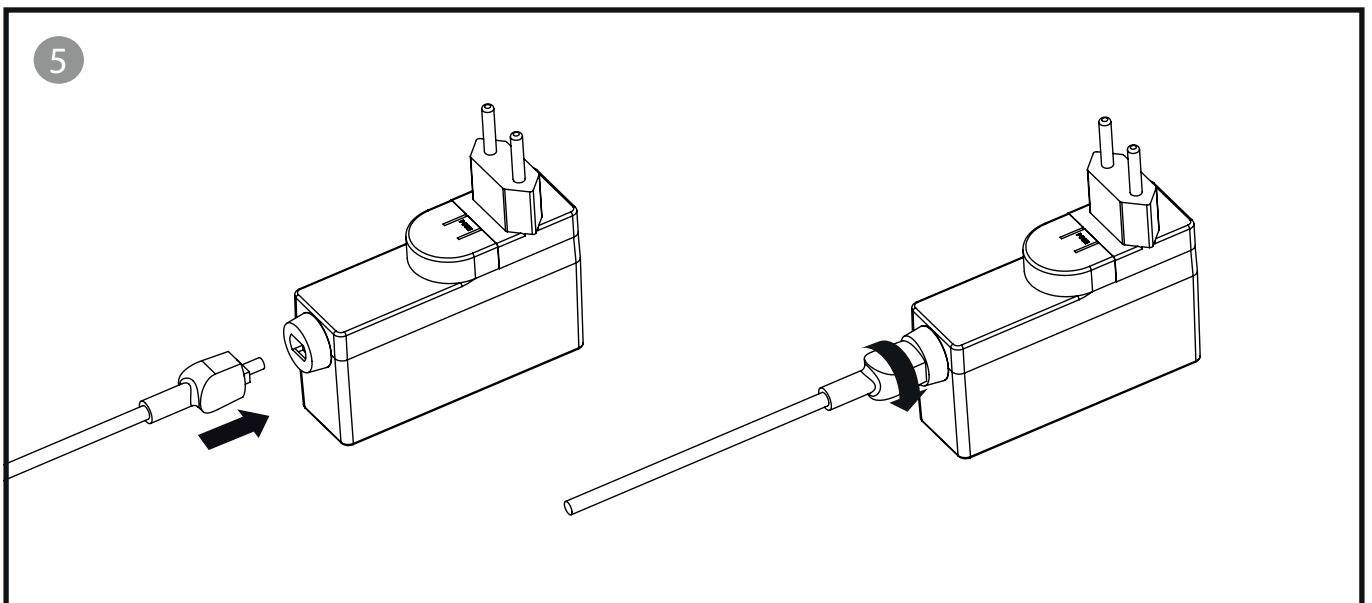

SELECCIONE LA CLAVIJA SEGÚN SU PAÍS
SELECT PLUG FOR YOUR COUNTRY
CHOISISSEZ LA FICHE SELON VOTRE PAYS