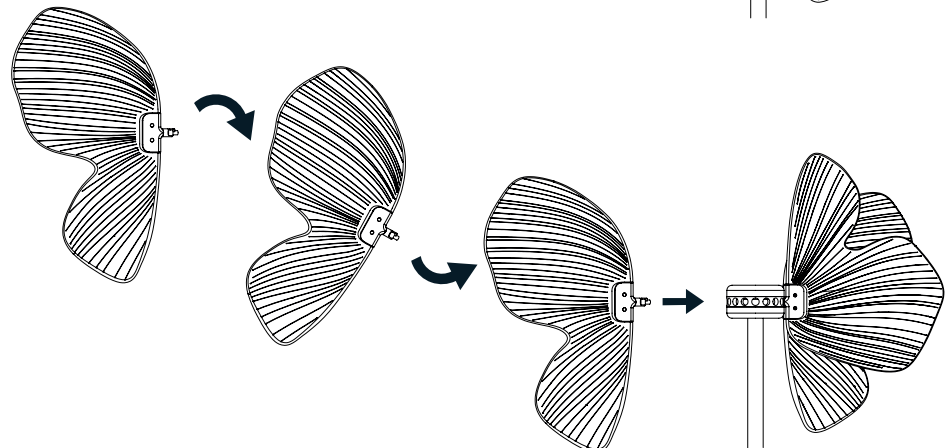

1. 1 La muesca del soporte debe estar en la parte superior.
   The notch of the support must be at the top.

1. 2 Girar ligeramente el pétalo.
   Turn the petal slightly.

1. 3 Insertar el pétalo por el extremo del soporte.
   Insert the petal through the end of the support.

PÉTALO A
PETAL A

PÉTALO B
PETAL B