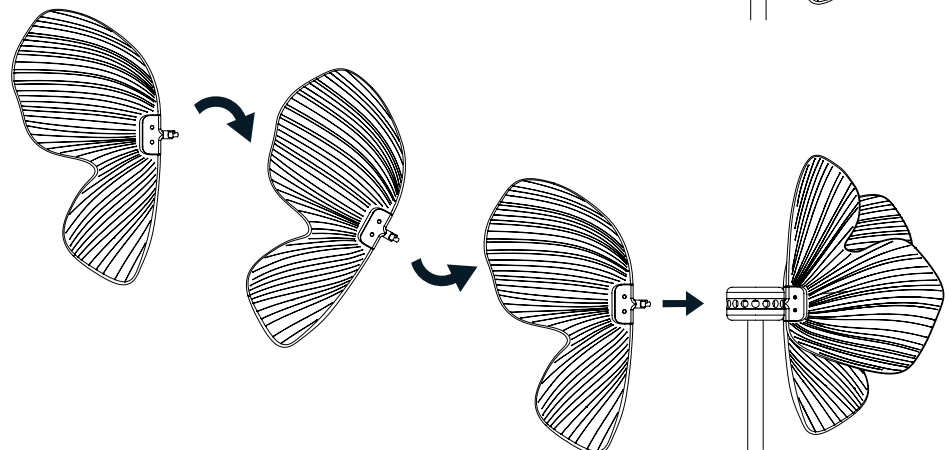

SI EL CABLE FLEXIBLE O CORDÓN EXTERIOR DE ESTA LUMINARIA ESTÁ DAÑADO, DEBE SUSTITUIRSE EXCLUSIVAMENTE POR EL FABRICANTE O SU SERVICIO TÉCNICO (O UNA PERSONA DE CUALIFICACIÓN EQUIVALENTE), CON EL OBJETO DE EVITAR CUALQUIER RIESGO.

BEFORE ANY ACTION IS DONE, MAKE SURE YOUR MAIN A.C. SWITCH IS TURNED OFF.

- 1 La muesca del soporte debe estar en la parte superior.
The notch of the support must be at the top.

- 2 Girar ligeramente el pétalo.
Turn the petal slightly.

- 3 Insertar el pétalo por el extremo del soporte.
Insert the petal through the end of the support.

PÉTALO A
PETAL A

PÉTALO B
PETAL B

SELECCIONE LA CLAVIJA SEGÚN SU PAÍS
SELECT PLUG FOR YOUR COUNTRY
CHOISISSEZ LA FICHE SELON VOTRE PAYS