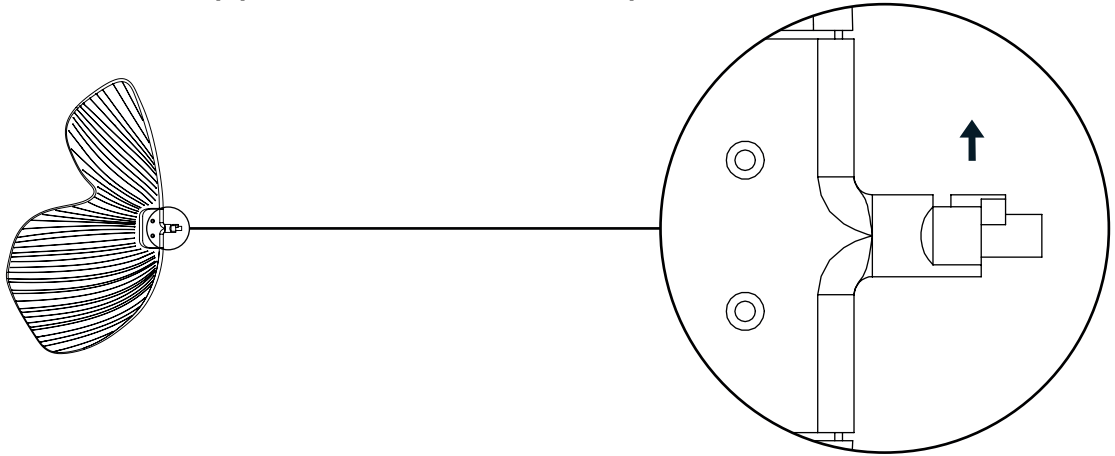

IF THE EXTERNAL CORD IS DAMAGED, IT MUST BE REPLACED ONLY BY A QUALIFIED PERSON ASWELL.

THIS LUMINAIRE IS FOR INDOOR USE ONLY.

ANTES DE COMENZAR, ASEGURESE DE QUE EL DIFERENCIAL PRINCIPAL DE SU HOGAR ESTÁ BAJADO.

BEFORE ANY ACTION IS DONE, MAKE SURE YOUR MAIN A.C. SWITCH IS TURNED OFF.

- 1 La muesca del soporte debe estar en la parte superior.
The notch of the support must be at the top.

- 2 Girar ligeramente el pétalo.
Turn the petal slightly.

- 3 Insertar el pétalo por el extremo del soporte.
Insert the petal through the end of the support.

PÉTALO A
PETAL A

PÉTALO B
PETAL B

SELECCIONE LA CLAVIJA SEGÚN SU PAÍS
SELECT PLUG FOR YOUR COUNTRY
CHOISISSEZ LA FICHE SELON VOTRE PAYS