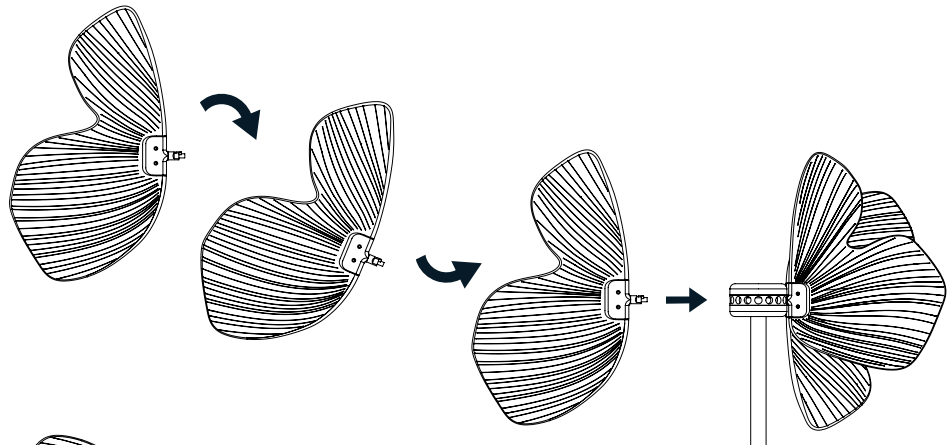

SI EL CABLE FLEXIBLE O CORDÓN EXTERIOR DE ESTA LUMINARIA ESTÁ DAÑADO, DEBE SUSTITUIRSE EXCLUSIVAMENTE POR EL FABRICANTE O SU SERVICIO TÉCNICO (O UNA PERSONA DE CUALIFICACIÓN EQUIVALENTE), CON EL OBJETO DE EVITAR CUALQUIER RIESGO.

BEFORE ANY ACTION IS DONE, MAKE SURE YOUR MAIN A.C. SWITCH IS TURNED OFF.

- 1 La muesca del soporte debe estar en la parte superior.
The notch of the support must be at the top.

- 2 Girar ligeramente el pétalo.
Turn the petal slightly.

- 3 Insertar el pétalo por el extremo del soporte.
Insert the petal through the end of the support.

PÉTALO A
PETAL A

PÉTALO B
PETAL B

SELECCIONE LA CLAVIJA SEGÚN SU PAÍS
SELECT PLUG FOR YOUR COUNTRY
CHOISISSEZ LA FICHE SELON VOTRE PAYS