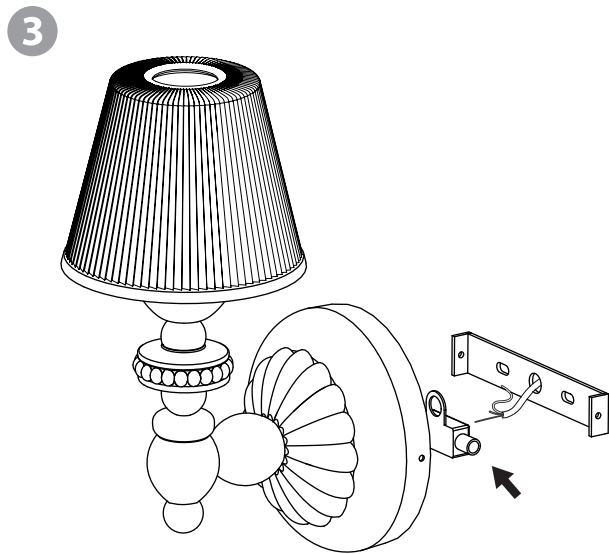

LLADRÓ

HANDMADE PORCELAIN
Spain

FIREFLY WALL SCONCE INSTALLATION GUIDE

AVISO DE SEGURIDAD

LA INSTALACIÓN DE ESTA LUMINARIA SUPONE TRABAJAR CON UN NIVEL DE VOLTAJE PELIGROSO. SI USTED NO ESTÁ AL TANTO DE LAS MEDIDAS DE SEGURIDAD QUE SE DEBEN TOMAR, POR FAVOR PIDA A UN PROFESIONAL CUALIFICADO QUE REALICE LA INSTALACIÓN.

IF THE EXTERNAL CORD IS DAMAGED, IT MUST BE REPLACED ONLY BY A QUALIFIED PERSON ASWELL.

THIS LUMINAIRE IS FOR INDOOR USE ONLY.

ANTES DE COMENZAR, ASEGURESE DE QUE EL DIFERENCIAL PRINCIPAL DE SU HOGAR ESTÁ BAJADO.

BEFORE ANY ACTION IS DONE, MAKE SURE YOUR MAIN A.C. SWITCH IS TURNED OFF.

1

2

3

4

- REALIZAR CONEXIONES
- MAKE CONNECTIONS

5

- BOMBILLA NO INCLUIDA
- BULB NOT INCLUDED

USA MODEL

- PLETINA CIRCULAR NO INCLUIDA
- CIRCULAR PLATE NOT INCLUDED

- REALIZAR CONEXIONES
- MAKE CONNECTIONS

- BOMBILLA NO INCLUIDA
- BULB NOT INCLUDED

Lladró, S.A. Ctra Alboraya s/n - Polígono Lladró 46016 Tavernes Blanques - Valencia (Spain)