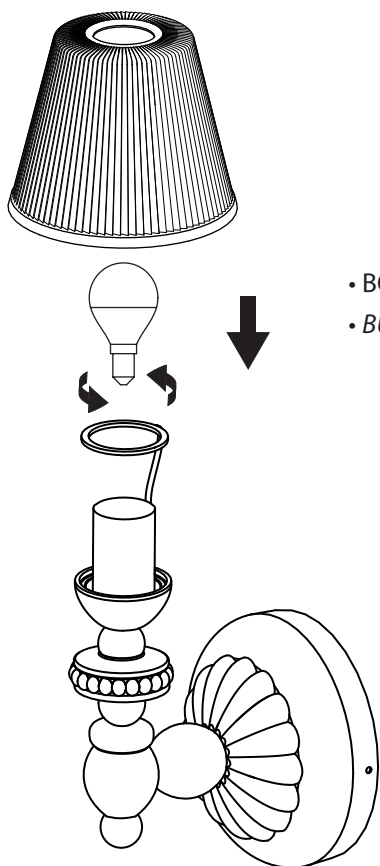

LLADRÓ

HANDMADE PORCELAIN
Spain

FIREFLY WALL SCONCE INSTALLATION GUIDE

AVISO DE SEGURIDAD

LA INSTALACIÓN DE ESTA LUMINARIA SUPONE TRABAJAR CON UN NIVEL DE VOLTAJE PELIGROSO. SI USTED NO ESTÁ AL TANTO DE LAS MEDIDAS DE SEGURIDAD QUE SE DEBEN TOMAR, POR FAVOR PIDA A UN PROFESIONAL CUALIFICADO QUE REALICE LA INSTALACIÓN.

SI EL CABLE FLEXIBLE O CORDÓN EXTERIOR DE ESTA LUMINARIA ESTÁ DAÑADO, DEBE SUSTITUIRSE EXCLUSIVAMENTE POR EL FABRICANTE O SU SERVICIO TÉCNICO (O UNA PERSONA DE CUALIFICACIÓN EQUIVALENTE), CON EL OBJETO DE EVITAR CUALQUIER RIESGO.

BEFORE ANY ACTION IS DONE, MAKE SURE YOUR MAIN A.C. SWITCH IS TURNED OFF.

1

2

3

4

- REALIZAR CONEXIONES
- MAKE CONNECTIONS

5

- BOMBILLA NO INCLUIDA
- BULB NOT INCLUDED

USA MODEL

- PLETINA CIRCULAR NO INCLUIDA
- CIRCULAR PLATE NOT INCLUDED

- REALIZAR CONEXIONES
- MAKE CONNECTIONS

- BOMBILLA NO INCLUIDA
- BULB NOT INCLUDED

Lladró, S.A. Ctra Alboraya s/n - Polígono Lladró 46016 Tavernes Blanques - Valencia (Spain)