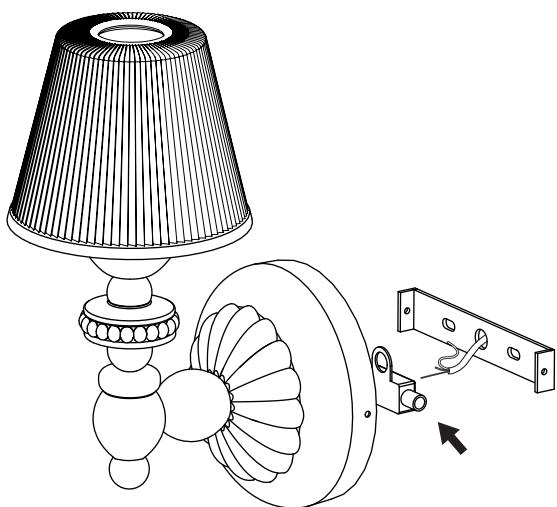

LLADRÓ

HANDMADE PORCELAIN
Spain

FIREFLY WALL SCONCE INSTALLATION GUIDE

AVISO DE SEGURIDAD

LA INSTALACIÓN DE ESTA LUMINARIA SUPONE TRABAJAR CON UN NIVEL DE VOLTAJE PELIGROSO. SI USTED NO ESTÁ AL TANTO DE LAS MEDIDAS DE SEGURIDAD QUE SE DEBEN TOMAR, POR FAVOR PIDA A UN PROFESIONAL CUALIFICADO QUE REALICE LA INSTALACIÓN.

SI EL CABLE FLEXIBLE O CORDÓN EXTERIOR DE ESTA LUMINARIA ESTÁ DAÑADO, DEBE SUSTITUIRSE EXCLUSIVAMENTE POR EL FABRICANTE O SU SERVICIO TÉCNICO (O UNA PERSONA DE CUALIFICACIÓN EQUIVALENTE), CON EL OBJETO DE EVITAR CUALQUIER RIESGO.

BEFORE ANY ACTION IS DONE, MAKE SURE YOUR MAIN A.C. SWITCH IS TURNED OFF.

1

2

3

4

- REALIZAR CONEXIONES
- MAKE CONNECTIONS

5

- BOMBILLA NO INCLUIDA
- BULB NOT INCLUDED

USA MODEL

- PLETINA CIRCULAR NO INCLUIDA
- CIRCULAR PLATE NOT INCLUDED

- REALIZAR CONEXIONES
- MAKE CONNECTIONS

- BOMBILLA NO INCLUIDA
- BULB NOT INCLUDED

Lladró, S.A. Ctra Alboraya s/n - Polígono Lladró 46016 Tavernes Blanques - Valencia (Spain)