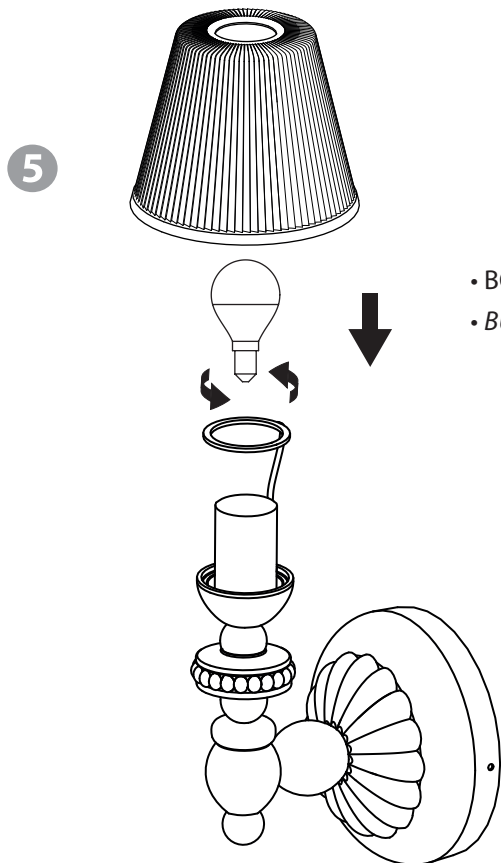

LLADRÓ

HANDMADE PORCELAIN
Spain

FIREFLY WALL SCONCE INSTALLATION GUIDE

AVISO DE SEGURIDAD

LA INSTALACIÓN DE ESTA LUMINARIA SUPONE TRABAJAR CON UN NIVEL DE VOLTAJE PELIGROSO. SI USTED NO ESTÁ AL TANTO DE LAS MEDIDAS DE SEGURIDAD QUE SE DEBEN TOMAR, POR FAVOR PIDA A UN PROFESIONAL CUALIFICADO QUE REALICE LA INSTALACIÓN.

SI EL CABLE FLEXIBLE O CORDÓN EXTERIOR DE ESTA LUMINARIA ESTÁ DAÑADO, DEBE SUSTITUIRSE EXCLUSIVAMENTE POR EL FABRICANTE O SU SERVICIO TÉCNICO (O UNA PERSONA DE CUALIFICACIÓN EQUIVALENTE), CON EL OBJETO DE EVITAR CUALQUIER RIESGO.

BEFORE ANY ACTION IS DONE, MAKE SURE YOUR MAIN A.C. SWITCH IS TURNED OFF.

1

2

3

4

- REALIZAR CONEXIONES
- MAKE CONNECTIONS

5

- BOMBILLA NO INCLUIDA
- BULB NOT INCLUDED

USA MODEL

- PLETINA CIRCULAR NO INCLUIDA
- CIRCULAR PLATE NOT INCLUDED

- REALIZAR CONEXIONES
- MAKE CONNECTIONS

- BOMBILLA NO INCLUIDA
- BULB NOT INCLUDED

Lladró, S.A. Ctra Alboraya s/n - Polígono Lladró 46016 Tavernes Blanques - Valencia (Spain)