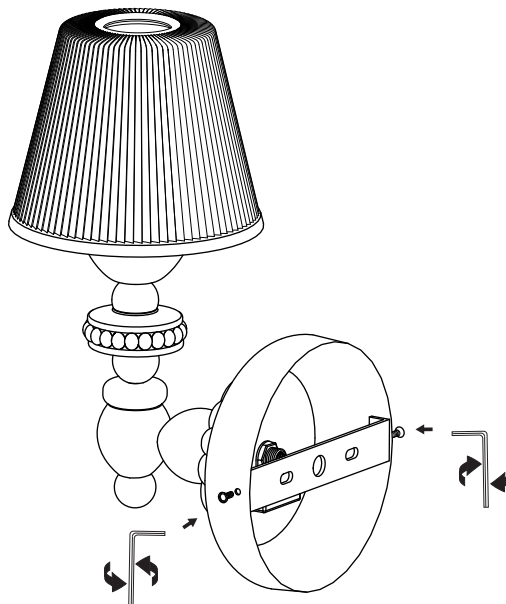

LLADRÓ

HANDMADE PORCELAIN
Spain

FIREFLY WALL SCONCE INSTALLATION GUIDE

AVISO DE SEGURIDAD

LA INSTALACIÓN DE ESTA LUMINARIA SUPONE TRABAJAR CON UN NIVEL DE VOLTAJE PELIGROSO. SI USTED NO ESTÁ AL TANTO DE LAS MEDIDAS DE SEGURIDAD QUE SE DEBEN TOMAR, POR FAVOR PIDA A UN PROFESIONAL CUALIFICADO QUE REALICE LA INSTALACIÓN.

SI EL CABLE FLEXIBLE O CORDÓN EXTERIOR DE ESTA LUMINARIA ESTÁ DAÑADO, DEBE SUSTITUIRSE EXCLUSIVAMENTE POR EL FABRICANTE O SU SERVICIO TÉCNICO (O UNA PERSONA DE CUALIFICACIÓN EQUIVALENTE), CON EL OBJETO DE EVITAR CUALQUIER RIESGO.

BEFORE ANY ACTION IS DONE, MAKE SURE YOUR MAIN A.C. SWITCH IS TURNED OFF.

1

2

3

4

- REALIZAR CONEXIONES
- MAKE CONNECTIONS

5

- BOMBILLA NO INCLUIDA
- BULB NOT INCLUDED

USA MODEL

- PLETINA CIRCULAR NO INCLUIDA
- CIRCULAR PLATE NOT INCLUDED

- REALIZAR CONEXIONES
- MAKE CONNECTIONS

- BOMBILLA NO INCLUIDA
- BULB NOT INCLUDED

Lladró, S.A. Ctra Alboraya s/n - Polígono Lladró 46016 Tavernes Blanques - Valencia (Spain)