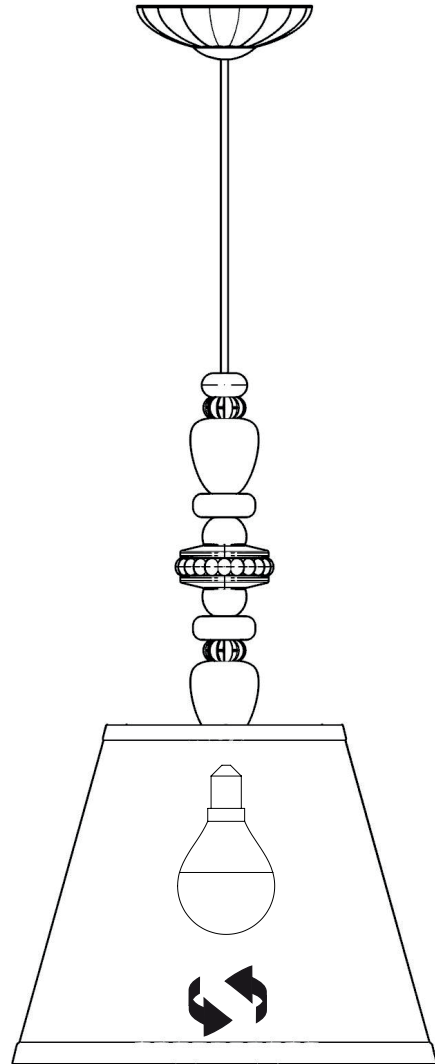

4

5

* BOMBILLA NO INCLUIDA

* BULB NOT INCLUDED