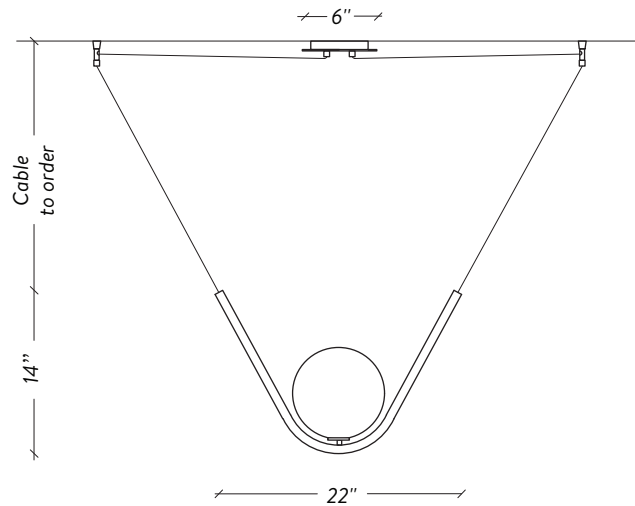

# PERLE 1

OFF CENTER CANOPY / TO ORDER

CANOÉE DÉCENTRÉE / À COMMANDER

CENTERED CANOPY / TO ORDER

CANOÉE CENTRÉE / À COMMANDER

LAROSE  
GUYON

+1 450.583.5335  
INFO@LAROSEGUYON.COM  
621 MARIE-VICTORIN  
VERCHÈRES, QUÉBEC  
CANADA, JOL 2R0

## DIMENSIONS

22" x 8" x 14" H / 10 lb