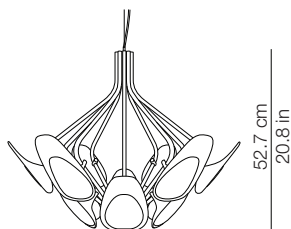

# KUNDALINI

Lampada a sospensione con dodici bracci. Struttura, corpo e rosone in acciaio verniciato a polvere od ottone acidato, diffusori in vetro incamiciato formato a caldo.

*Suspension lamp with twelve arms. Structure, body and canopy in steel, powder lacquered or acid-etched brass; curved white cased glass shade.*

## DIMENSIONI - DIMENSIONS

Front view

Bottom view