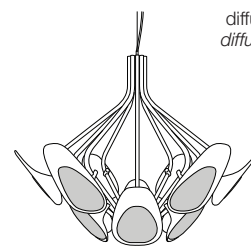

# KUNDALINI

Lampada a sospensione con dodici bracci. Struttura, corpo e rosone in acciaio verniciato a polvere od ottone acidato, diffusori in vetro incamiciato formato a caldo.

*Suspension lamp with twelve arms. Structure, body and canopy in steel, powder lacquered or acid-etched brass; curved white cased glass shade.*

## DIMENSIONI - DIMENSIONS

Front view

Bottom view

## MATERIALI E FINITURE - MATERIALS AND FINISHINGS

corpo  
body

bianco - white  
RAL 9010

ottone acidato -  
brass etched

acciaio verniciato a polvere od ottone acidato  
steel, powder lacquered or acid-etched brass

bianco - white

diffusori  
diffusers

vetro incamiciato formato a caldo  
curved cased glass