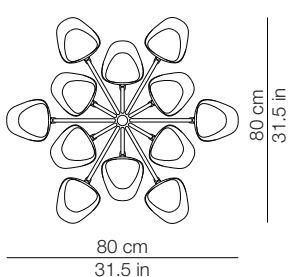

# KUNDALINI

Lampada a sospensione con dodici bracci. Struttura, corpo e rosone in acciaio verniciato a polvere od ottone acidato, diffusori in vetro incamiciato formato a caldo.

*Suspension lamp with twelve arms. Structure, body and canopy in steel, powder lacquered or acid-etched brass; curved white cased glass shade.*

## DIMENSIONI - DIMENSIONS

Front view

Bottom view

Rosone - diam. ca. 20cm h. 4cm - bianco o ottone  
fissato a soffitto con tasselli (2-4) non forniti  
Canopy - diam. about 7.9in h. 1.6in - white or brass  
fixed to the ceiling with not provided screws (2-4)