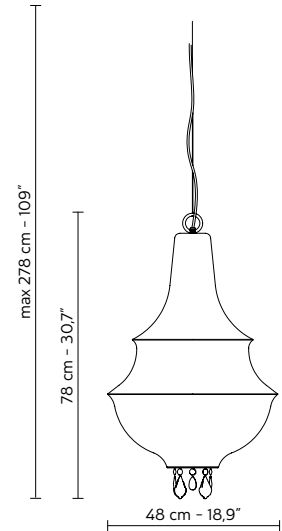

LADY D pendant - sospensione

Matteo Ugolini design

SE304PB V1E OUTDOOR

NEWS 2023

A - LAMP *corpo lampada* matt white fiberglass - vetroresina bianco opaco

F - SUSPENSION CABLE *fune di sospensione* steel 2 meters - acciaio 2 metri

C - ELECTRICAL CABLE *cavo elettrico* black 5 meters - 5 metri nero

ELECTRICAL SYSTEM *dispositivo elettrico* E26, 1x max 18W LED

OPTIONAL *accessorio* bulb not provided - lampadina non inclusa

PACKAGING *imballo* 60x60x70 cm

NET WEIGHT *peso netto* 3,8 KG **GROSS WEIGHT** *peso lordo* 5,5 KG

 (pending certification)

WET LOCATION 

LADY D pendant - sospensione

Matteo Ugolini design

SE304GB V1E OUTDOOR

NEWS 2023

A - LAMP *corpo lampada* matt white fiberglass - vetroresina bianco opaco

OPTIONAL *accessorio* bulb not provided - lampadina non inclusa

PACKAGING *imballo* 70x70x80 cm

NET WEIGHT *peso netto* 6,5 KG **GROSS WEIGHT** *peso lordo* 8,5 KG

 (pending certification)

WET LOCATION 