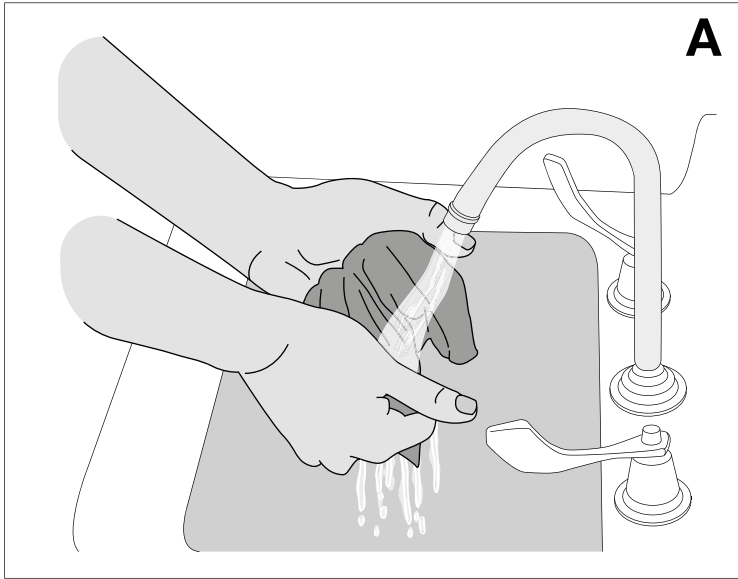

# BRAILLE

CT144 2B INT

CT144 1B INT

CT144 1B INT (E14)  
CT144 2B INT (E27)

220-240V

1 x max 46W - E14

1 x max 105W - E27

C-01