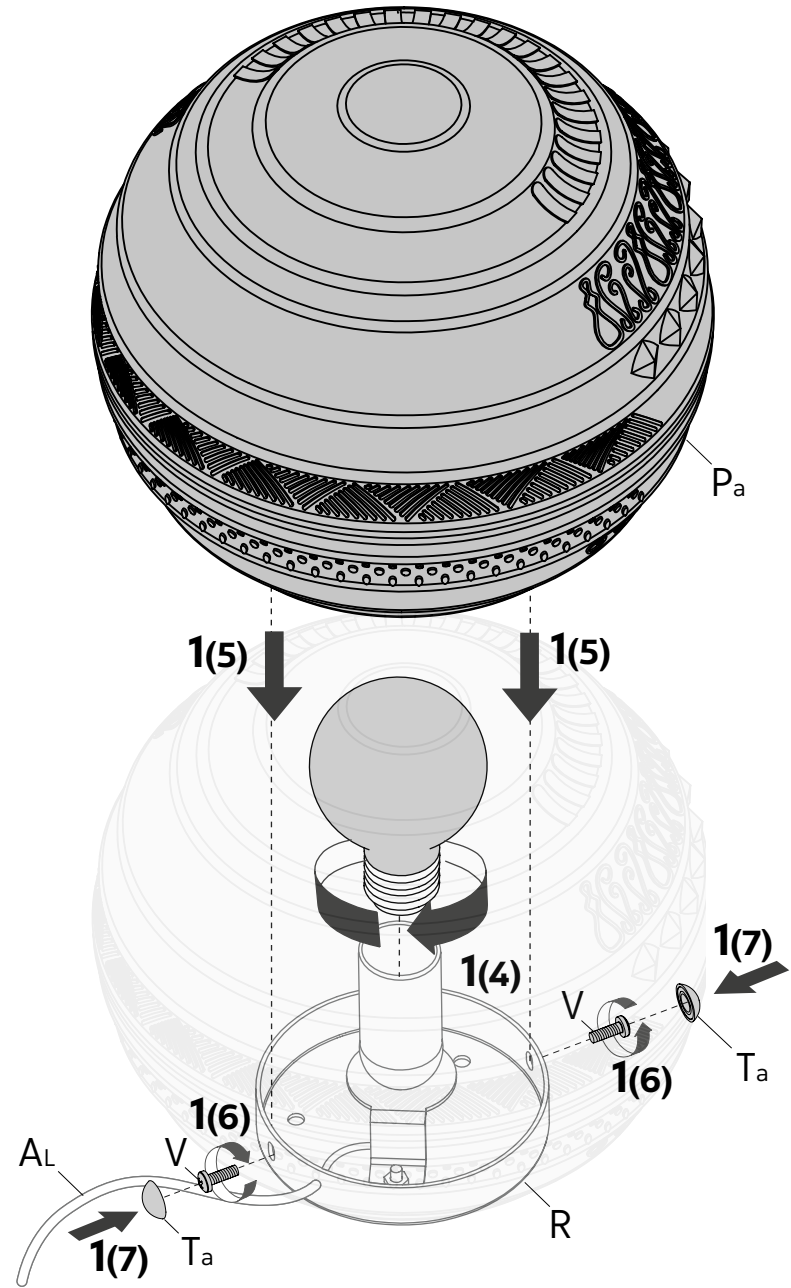

# BRAILLE

CT144 2B INT

CT144 1B INT

CT144 1B INT (E14)  
CT144 2B INT (E27)

220-240V

1 x max 46W - E14

1 x max 105W - E27

C-01