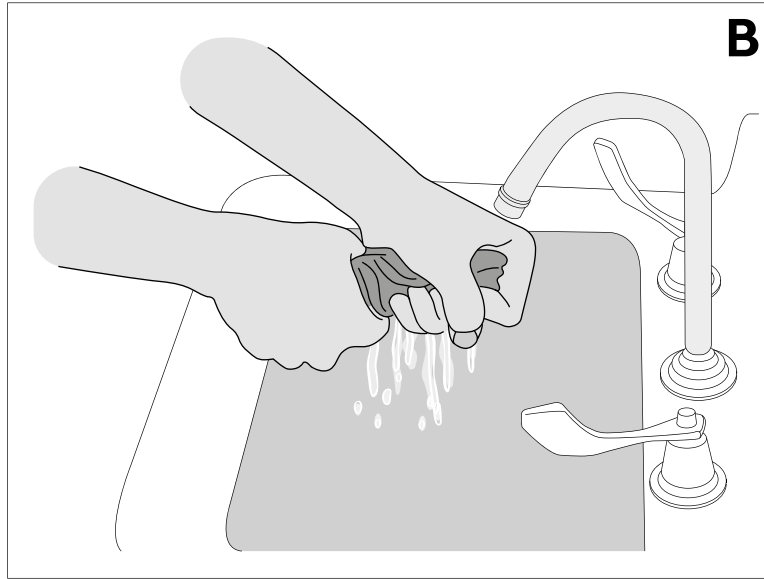

# BRAILLE

CT144 2B INT

CT144 1B INT

CT144 1B INT (E14)  
CT144 2B INT (E27)

220-240V

1 x max 46W - E14

1 x max 105W - E27

C-01