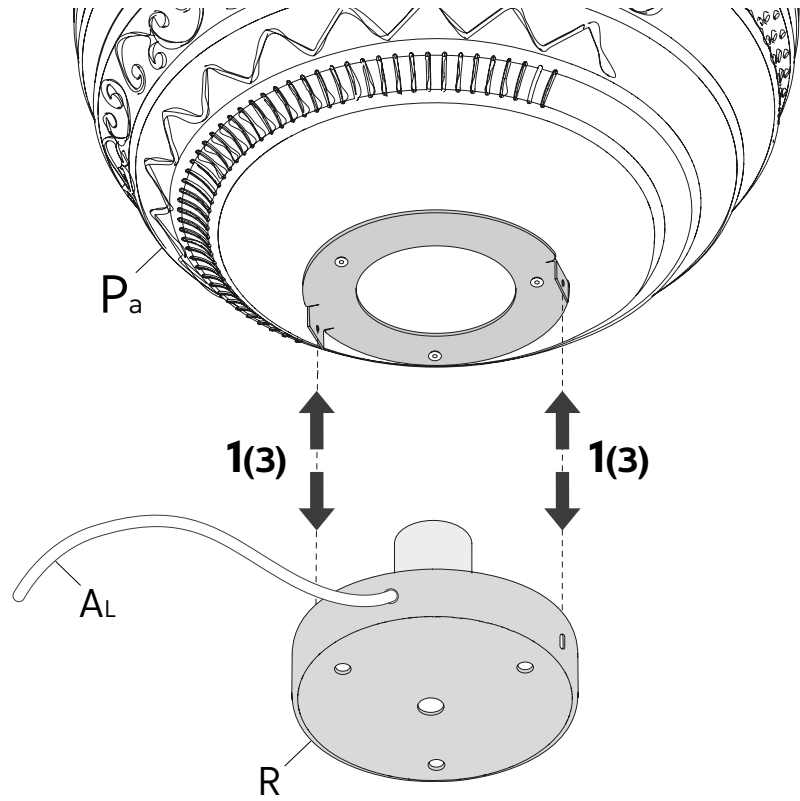

# BRAILLE

CT144 2B INT

CT144 1B INT

CT144 1B INT (E14)  
CT144 2B INT (E27)

220-240V

1 x max 46W - E14

1 x max 105W - E27

C-01