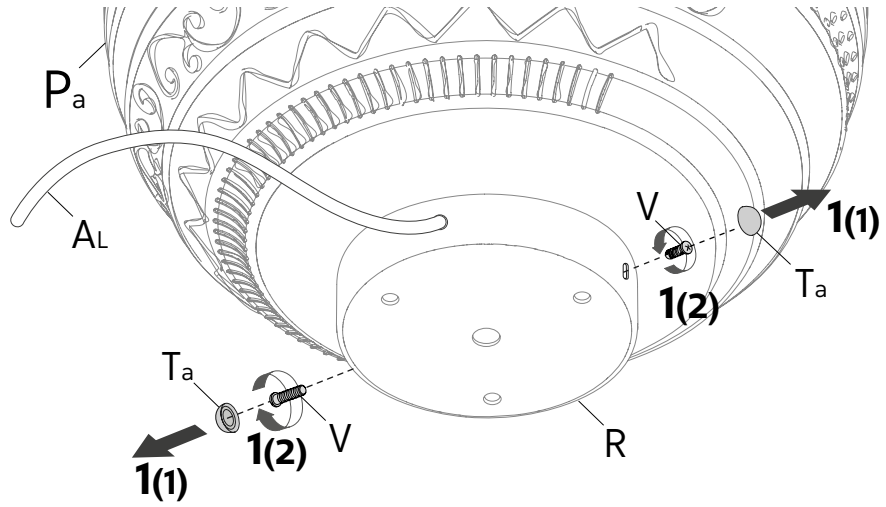

# BRAILLE

CT144 2B INT

CT144 1B INT

CT144 1B INT (E14)  
CT144 2B INT (E27)

220-240V

1 x max 46W - E14

1 x max 105W - E27

C-01