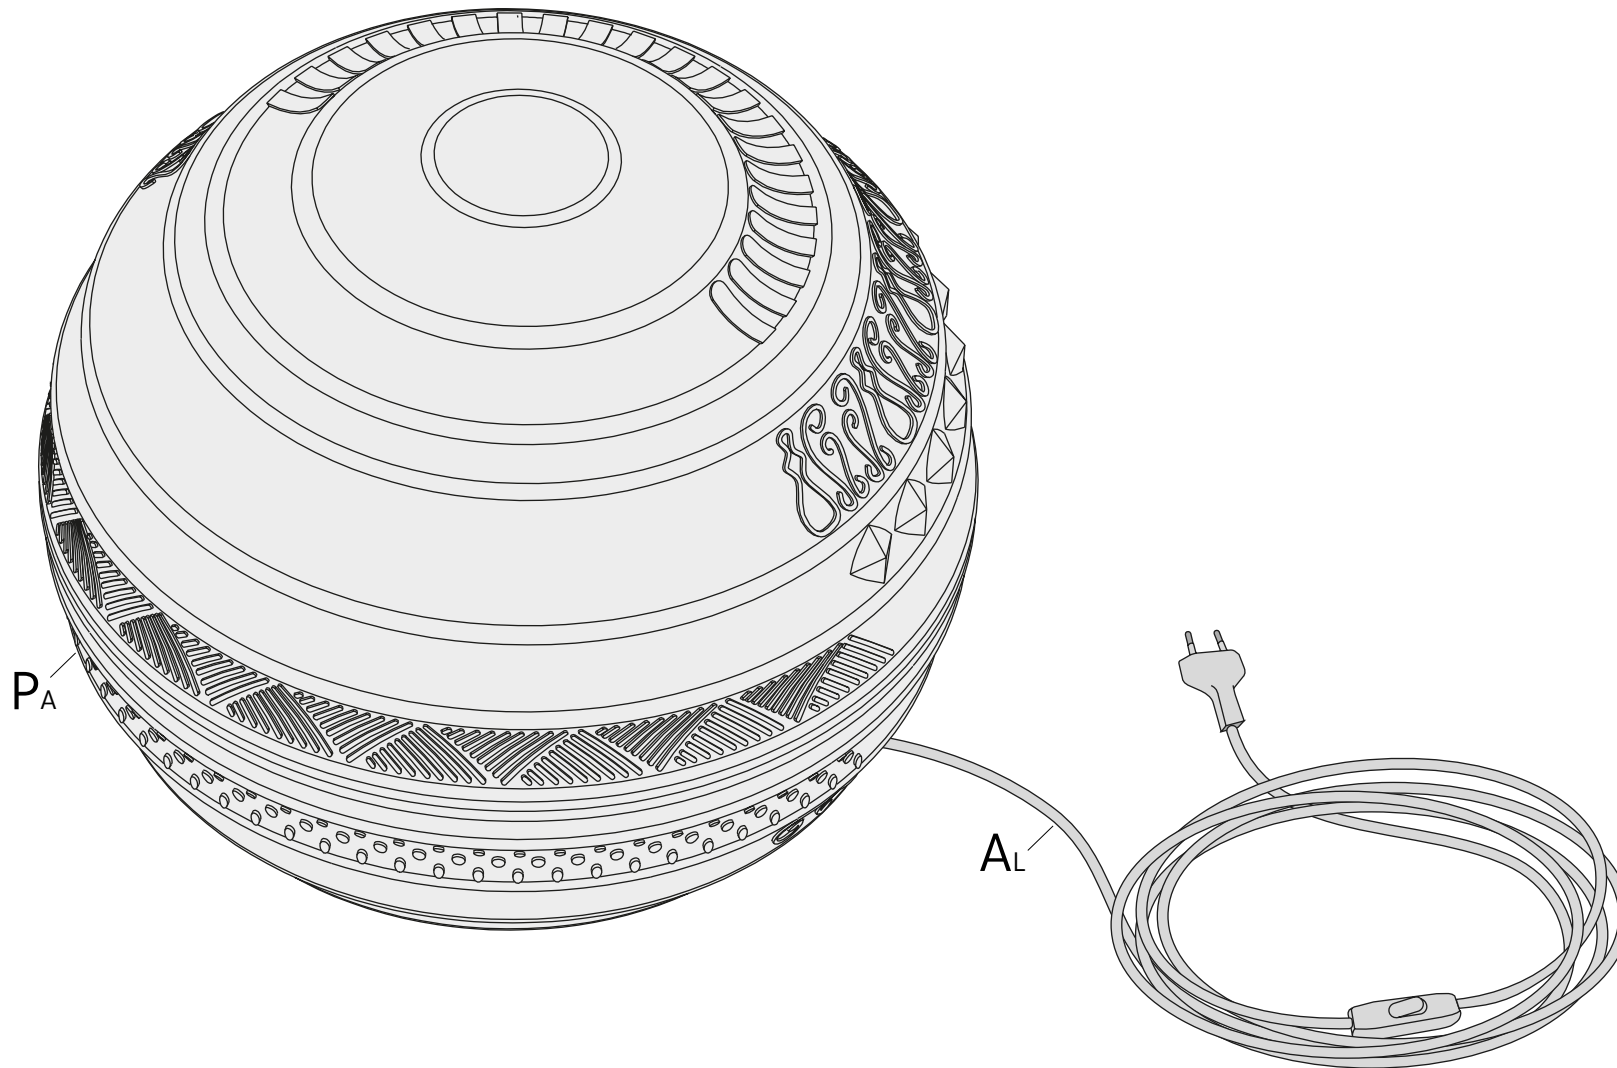

# BRAILLE

CT144 2B INT

CT144 1B INT

CT144 1B INT (E14)  
CT144 2B INT (E27)

220-240V

1 x max 46W - E14

1 x max 105W - E27

C-01