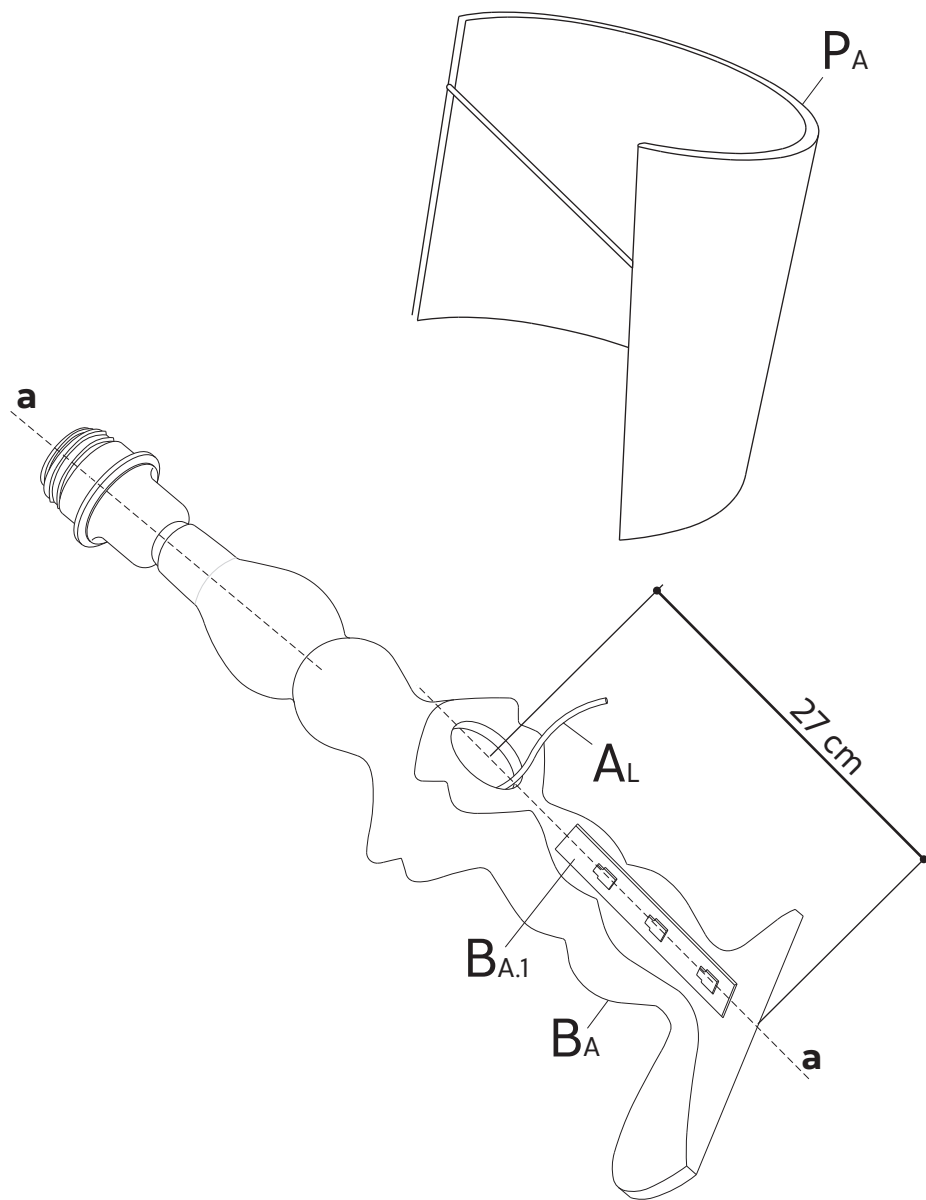

ALÌ E BABÀ

AP625CBS
AP625LS

220-240 V.
max 1x52W - E27

Karman srl

Via A. Grandi, San Martino del piano, 61034 Fossombrone (PU), Italy - p.iva 02175640412 tel +39 0721 71 5042 r.a fax +39 0721 716640 - www.karmanitalia.it

1x **BA.2**

4x **F**

1x **M**

1x **B**