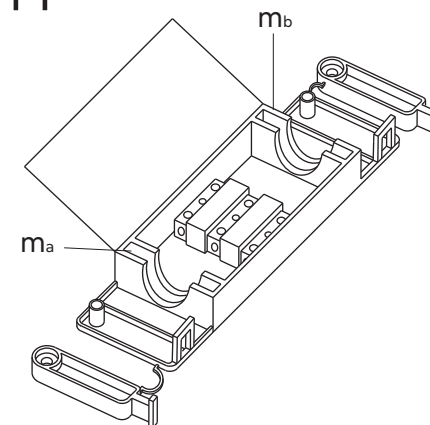

1x **BA.2**

4x **F**

1x **M**