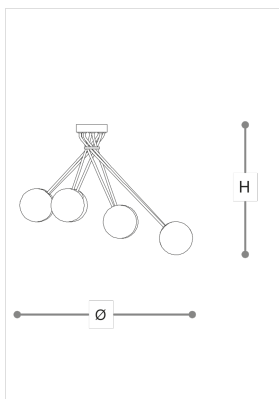

2392/PL

Tea

ITALAMP STUDIO

Incanto

Lampada a soffitto e terra in metallo con finitura oro nichel e antracite e diffusori in vetro soffiato satinato. Disponibile in varianti cromatiche.

WORLDWIDE

| Dimensions | Light Source | Kg | Dimming | Dimming on request |
|-------------|-----------------|----|---------|---|
| Ø 78 - H 60 | 8x3,5w - G9 led | 6 | TRIAC - |  CASAMBI |

NORTH AMERICA

| Dimensions | Light Source | Lb | Dimming | Dimming on request |
|-------------|-----------------|----|---------|---|
| Ø 31 - H 24 | 8x3,5w - G9 led | 13 | TRIAC |  |

| CODE | Struttura METALLO | Diffusore VETRO |
|--------------|---|---|
| 02392PL0 002 | <ul style="list-style-type: none"> MB Nero opaco AN Antracite | <ul style="list-style-type: none"> SATINATO BIANCO |
| 02392PL0 001 | <ul style="list-style-type: none"> AN Antracite ON Oro nichel | <ul style="list-style-type: none"> SATINATO BIANCO |

Note

Disegno tecnico, dimensioni e lampadine si riferiscono alla variante della foto principale. Le dimmerazioni a richiesta potrebbero comportare l'aumento delle dimensioni del rosone. Per varianti cromatiche disponibili, consultare la scheda tecnica.