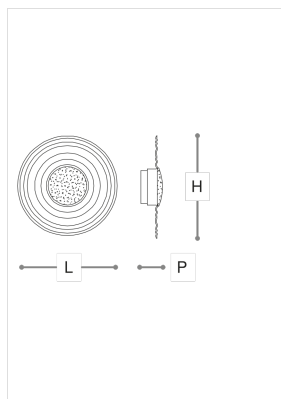

## 4035/AP Gravity

MARCO PIVA

Incanto

Lampade a sospensione, soffitto e parete in vetro soffiato con diffusore in vetro satinato. Disponibile in varianti cromatiche. Struttura metallica con finitura canna di fucile o cromo.

### WORLDWIDE

Dimensions	Light Source	Kg	Dimming	Dimming on request
Ø 40 - H 40 - P 9	20,9w - 2200 lumen - CRI>80 - 3000K	4	DALI -	CASAMBI

### NORTH AMERICA

Dimensions	Light Source	Lb	Dimming	Dimming on request
Ø 16 - H 16 - P 4	20,9w - 2200 lumen - CRI>80 - 3000K	9		

CODE	Struttura METALLO	Corpo VETRO	Diffusore VETRO
04035AP0 001	C Cromo	TRASPARENTE	SATINATO BIANCO
04035AP0 002	CDF Canna di fucile	FUME'	SATINATO BIANCO
04035AP0 003	CDF Canna di fucile	NERO	SATINATO BIANCO

#### Note

Disegno tecnico, dimensioni e lampadine si riferiscono alla variante della foto principale. Le dimmerazioni a richiesta potrebbero comportare l'aumento delle dimensioni del rosone. Per varianti cromatiche disponibili, consultare la scheda tecnica.