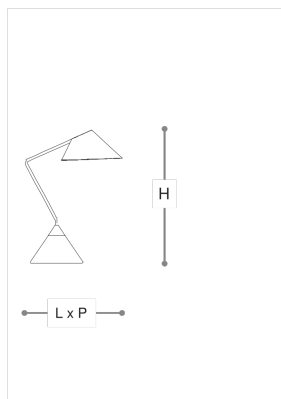

## 795/LTC Flamingo

STEFANO TRAVERSO

Incanto

Lampade da tavolo e da terra in metallo con base in cemento. Disponibili in varianti cromatiche.

### WORLDWIDE

Dimensions	Light Source	Kg	Dimming	Dimming on request
L 20 - H 44 - P 30	3,2w - 370 lumen - CRI>80 - 3000K	4	TRIAC -	

### NORTH AMERICA

Dimensions	Light Source	Lb	Dimming	Dimming on request
L 8 - H 17 - P 12	3,2w - 370 lumen - CRI>80 - 3000K	9		

CODE	Struttura METALLO	Corpo CEMENTO
00795LTO 004	VA Verde acido	CEMENTO
00795LTO 007	B Bianco	CEMENTO
00795LTO 003	G Giallo	CEMENTO

### Note

Disegno tecnico, dimensioni e lampadine si riferiscono alla variante della foto principale. Le dimmerazioni a richiesta potrebbero comportare l'aumento delle dimensioni del rosone. Per varianti cromatiche disponibili, consultare la scheda tecnica.