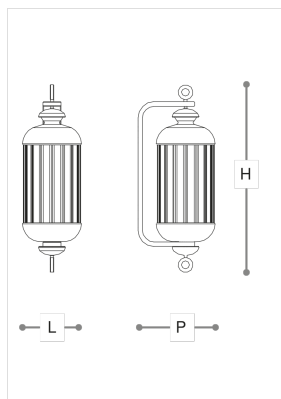

## 215/AP Fata Morgana

EDWARD VAN VLIET

Opera

Collezione di lampade a sospensione, parete, terra e tavolo in metallo con finitura bronzo antico o oro antico, diffusore in vetro intagliato.

### WORLDWIDE

Dimensions	Light Source	Kg	Dimming	Dimming on request
L 26 - H 81 - P 30	22w - 1490 lumen - CRI>80 - 3000K	20	Not included	CASAMBI

### NORTH AMERICA

Dimensions	Light Source	Lb	Dimming	Dimming on request
L 10 - H 32 - P 12	22w - 1490 lumen - CRI>80 - 3000K	44		

CODE	Struttura METALLO	Diffusore VETRO
00215AP0 001	<input checked="" type="radio"/> OA Oro antico	<input type="radio"/> TRASPARENTE
00215AP0 002	<input checked="" type="radio"/> BRA Brunito antico	<input type="radio"/> TRASPARENTE
00215AP1 001	<input checked="" type="radio"/> OA Oro antico	<input type="radio"/> TRASPARENTE
00215AP1 002	<input checked="" type="radio"/> BRA Brunito antico	<input type="radio"/> TRASPARENTE

#### Note

Disegno tecnico, dimensioni e lampadine si riferiscono alla variante della foto principale. Le dimmerazioni a richiesta potrebbero comportare l'aumento delle dimensioni del rosone. Per varianti cromatiche disponibili, consultare la scheda tecnica.