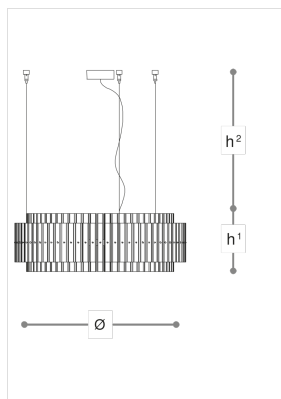

729/90 Carmen

ITALAMP STUDIO

Opera

WORLDWIDE

| Dimensions | Light Source | Kg | Dimming | Dimming on request |
|---|-------------------------------------|----|--------------|--------------------|
| Ø 90 - h ¹ 34 - h ² 100 | 100w - 12100 lumen - CRI>80 - 3000K | 40 | Not included | DALI - CASAMBI |

NORTH AMERICA

| Dimensions | Light Source | Lb | Dimming | Dimming on request |
|--|-------------------------------------|----|---------|--------------------|
| Ø 35 - h ¹ 13 - h ² 39 | 100w - 12100 lumen - CRI>80 - 3000K | 88 | | |

| CODE | Struttura METALLO | Diffusore VETRO |
|--------------|--|--|
| 00729090 001 | <input checked="" type="radio"/> C Cromo | <input type="radio"/> TRASPARENTE |
| 00729090 003 | <input checked="" type="radio"/> C Cromo | <input checked="" type="radio"/> AMBRA |
| | | <input type="radio"/> TRASPARENTE |
| 00729090 002 | <input checked="" type="radio"/> C Cromo | <input checked="" type="radio"/> TEAK |
| | | <input type="radio"/> TRASPARENTE |

Note

Disegno tecnico, dimensioni e lampadine si riferiscono alla variante della foto principale. Le dimmerazioni a richiesta potrebbero comportare l'aumento delle dimensioni del rosone. Per varianti cromatiche disponibili, consultare la scheda tecnica.