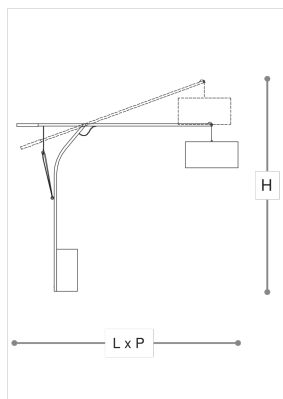

### Aria

STEFANO TRAVERSO

Incanto

Lampada da terra con braccio regolabile in altezza. Base in metallo con finitura nero opaco, fusto in oro spazzolato ed asta in cromo. Paralume in tessuto avorio con interno oro.

#### WORLDWIDE

Dimensions	Light Source	Kg	Dimming	Dimming on request
L 210 - H 200 - P 50	1x14w - E27 led	19	TRIAC -	

#### NORTH AMERICA

Dimensions	Light Source	Lb	Dimming	Dimming on request
L 83 - H 79 - P 20	1x14w - E26 led	42	TRIAC	

CODE	Struttura METALLO	Paralume TESSUTO
02212010 001	<ul style="list-style-type: none"> <li> C Cromo</li> <li> OSP Oro spazzolato</li> <li> N Nero</li> </ul>	<ul style="list-style-type: none"> <li> COTONE AVORIO</li> </ul>

#### Note

Disegno tecnico, dimensioni e lampadine si riferiscono alla variante della foto principale. Le dimmerazioni a richiesta potrebbero comportare l'aumento delle dimensioni del rosone. Per varianti cromatiche disponibili, consultare la scheda tecnica.