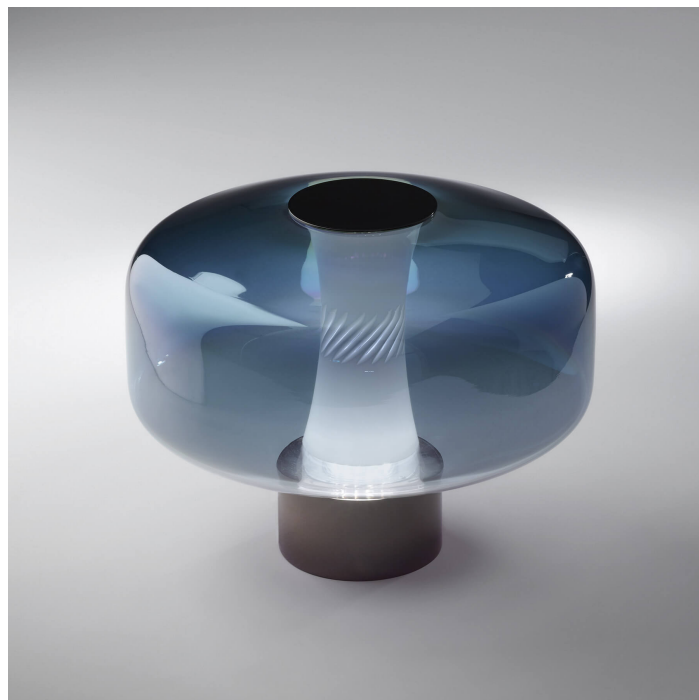

## 4040/L Solene

DANILO DE ROSSI

Incanto

Lampade a sospensione, parete e tavolo. Volumi in vetro soffiato con finitura metallizzata in blu notte sfumato o oro sfumato. Diffusore interno in vetro soffiato bianco con intagli a mano. Struttura metallica con finitura canna di fucile.

### WORLDWIDE

Dimensions	Light Source	Kg	Dimming	Dimming on request
Ø 33 - H 25	7,8w - 1000 lumen - CRI>80 - 3000K	4	TRIAC -	

### NORTH AMERICA

Dimensions	Light Source	Lb	Dimming	Dimming on request
Ø 13 - H 10	7,8w - 1000 lumen - CRI>80 - 3000K	9		

CODE	Struttura METALLO	Corpo VETRO	Diffusore VETRO
04040L00 001	CDF Canna di fucile	SFUMATO BLU	<input type="radio"/> BIANCO
04040L00 002	CDF Canna di fucile	SFUMATO ORO	<input type="radio"/> BIANCO