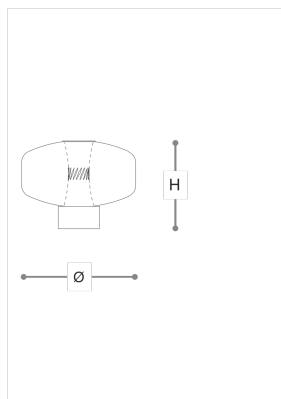

## 4040/L Solene

DANILO DE ROSSI

Incanto

Lampade a sospensione, parete e tavolo. Volumi in vetro soffiato con finitura metallizzata in blu notte sfumato o oro sfumato. Diffusore interno in vetro soffiato bianco con intagli a mano. Struttura metallica con finitura canna di fucile.

### WORLDWIDE

Dimensions	Light Source	Kg	Dimming	Dimming on request
Ø 33 - H 25	7,8w - 1000 lumen - CRI>80 - 3000K	4	TRIAC -	

### NORTH AMERICA

Dimensions	Light Source	Lb	Dimming	Dimming on request
Ø 13 - H 10	7,8w - 1000 lumen - CRI>80 - 3000K	9		

CODE	Struttura METALLO	Corpo VETRO	Diffusore VETRO
04040L00 001	CDF Canna di fucile	SFUMATO BLU	<input type="radio"/> BIANCO
04040L00 002	CDF Canna di fucile	SFUMATO ORO	<input type="radio"/> BIANCO

#### Note

Disegno tecnico, dimensioni e lampadine si riferiscono alla variante della foto principale. Le dimmerazioni a richiesta potrebbero comportare l'aumento delle dimensioni del rosone. Per varianti cromatiche disponibili, consultare la scheda tecnica.