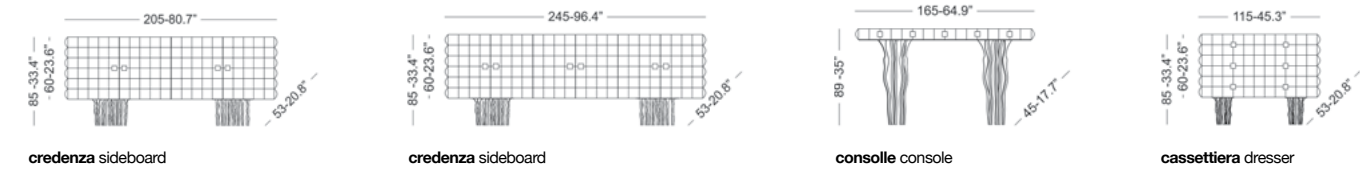

IL PEZZO 10

credenza sideboard   credenza sideboard   consolle console   cassettera dresser

Struttura in legno massello: noce **Base e pomelli:** oro - nichel - nichel nero - bronzos rosa - bronzos shadow - bronzos chiaro (opaco) - champagne (opaco)
Solid wood structure: walnut **Base and handles:** gold - nichel - black nichel - rose bronze - bronzos shadow - light bronze (matte) - champagne (matte)