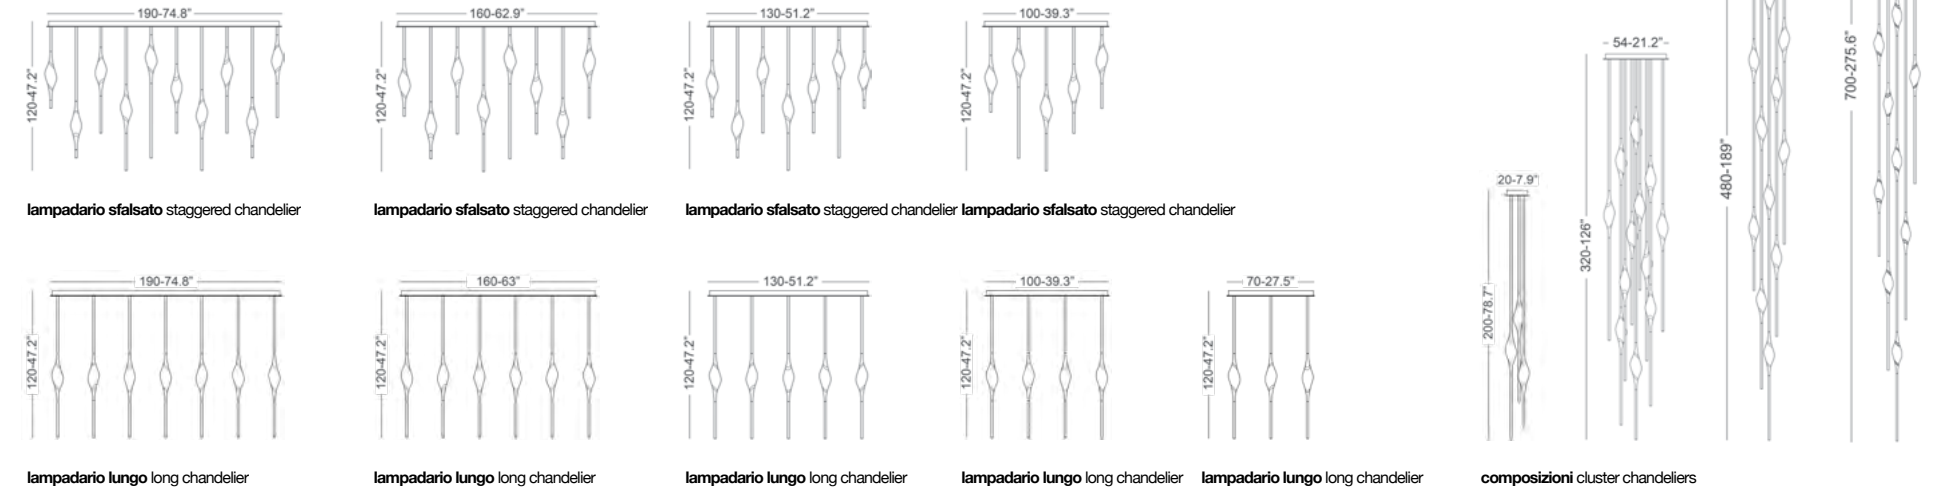

sospensione pendant   lampadario tondo round chandelier   applique wall sconce

lampadario lungo long chandelier   lampadario lungo long chandelier   lampadario lungo long chandelier   lampadario lungo long chandelier   lampadario lungo long chandelier   composizioni cluster chandeliers