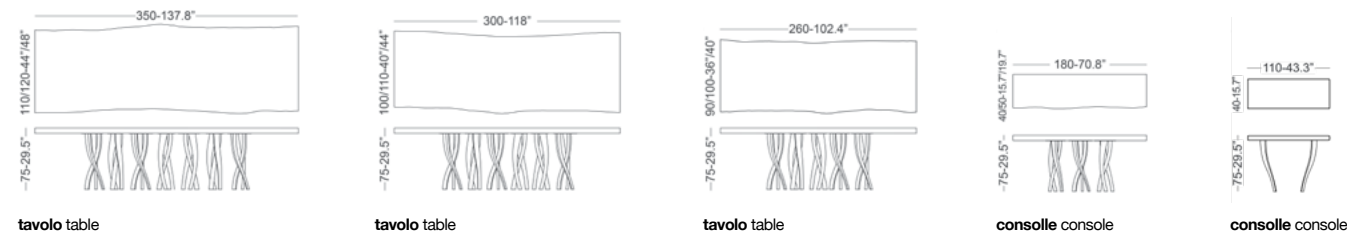

IL PEZZO 8

tavolo table   tavolo table   tavolo table   consolle console   consolle console