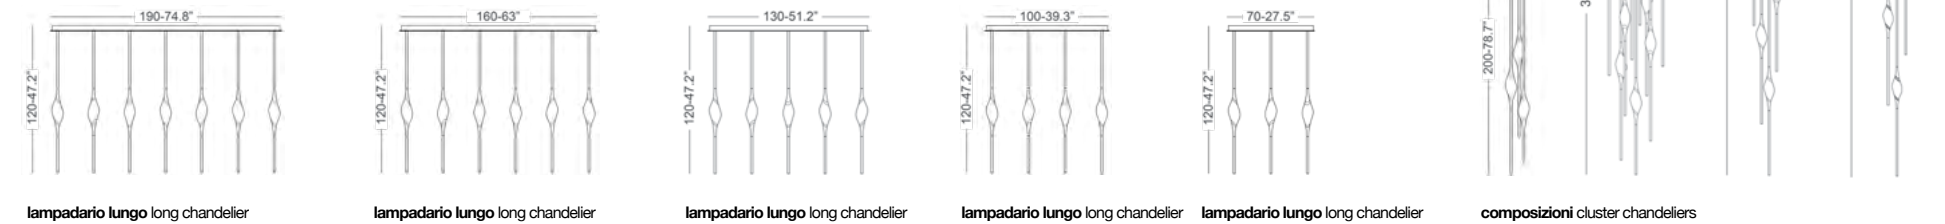

lampadario sfalsato staggered chandelier   lampadario sfalsato staggered chandelier   lampadario sfalsato staggered chandelier   lampadario sfalsato staggered chandelier

lampadario lungo long chandelier   lampadario lungo long chandelier   lampadario lungo long chandelier   lampadario lungo long chandelier   lampadario lungo long chandelier   composizioni cluster chandeliers

Struttura in ottone: oro - nichel - bronzos chiaro (opaco) - champagne (opaco) - nero+oro - nero+bronzos rosa **Diffusori:** cristallo **Sorgenti luminose:** LED
Brass frame: gold - nichel - light bronze (matte) - champagne (matte) - black+gold - black+rose bronze **Diffusers:** crystal **Light sources:** LED