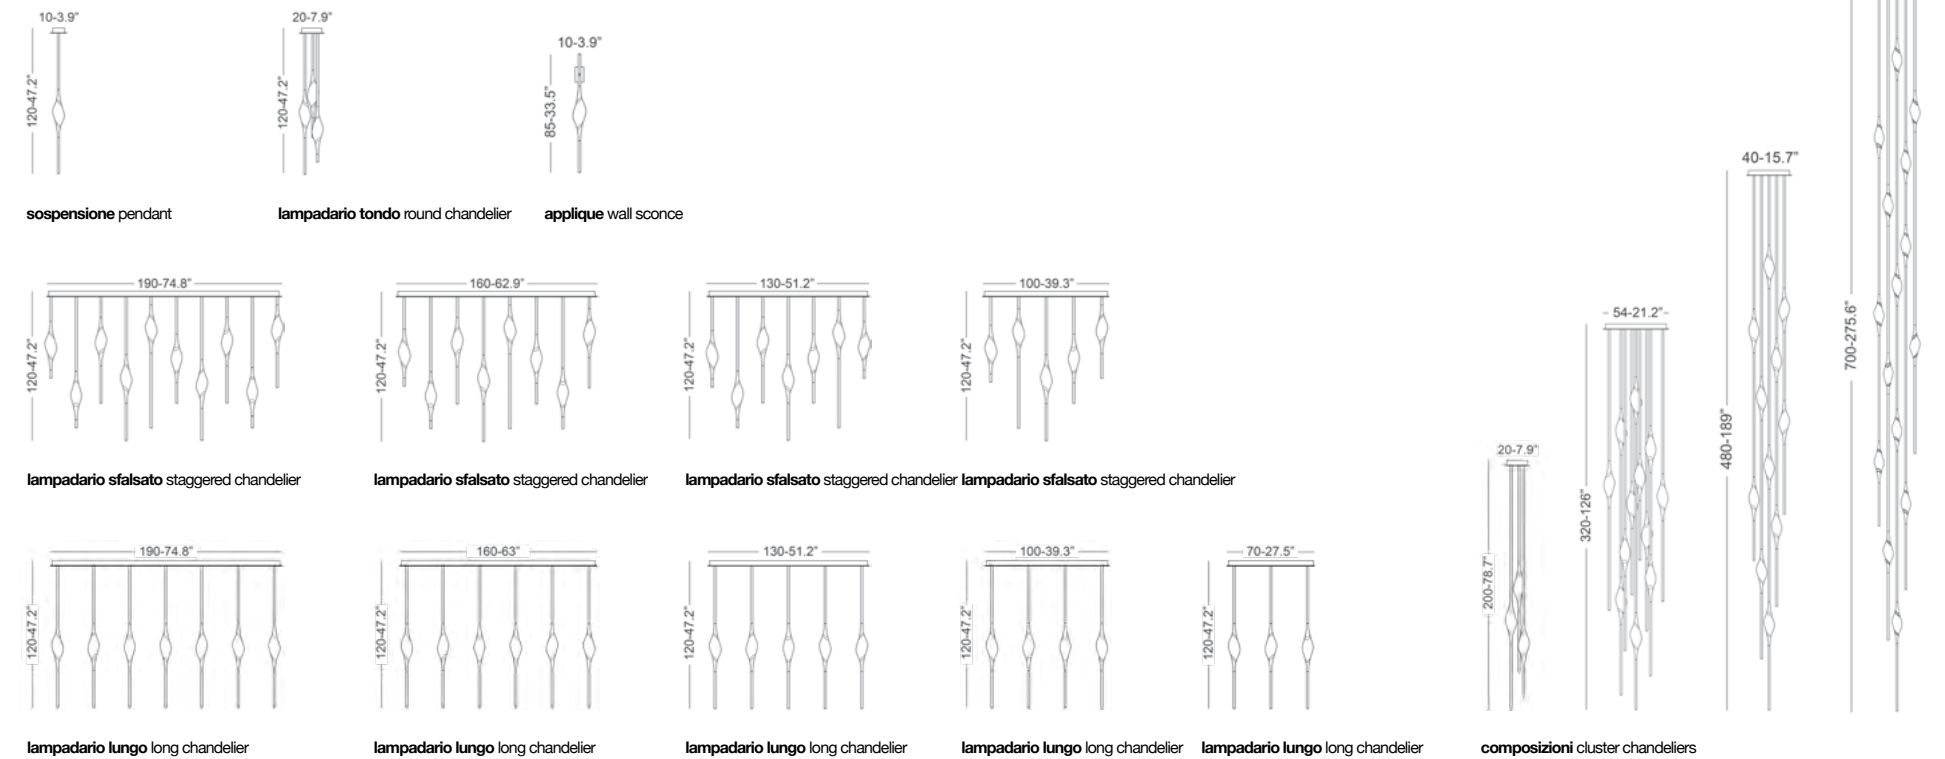

lampadario lungo long chandelier   lampadario lungo long chandelier   lampadario lungo long chandelier   lampadario lungo long chandelier   lampadario lungo long chandelier   composizioni cluster chandeliers

IL PEZZO 12