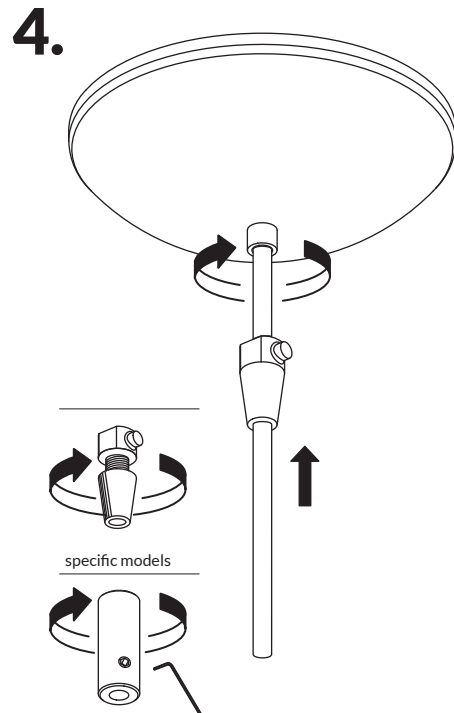

### INSTALLATION MANUAL

E26 / E27 (120V/220V)  
 SM  
 Incandescent 60w max  
 PLE-T Eco 42w max  
 MM  
 Incandescent 60w max  
 PLE-T Eco 42w max  
 GM  
 Incandescent 100w max  
 PLE-T Eco 42w max  
 XGM  
 Incandescent 100w max  
 PLE-T Eco 42w max