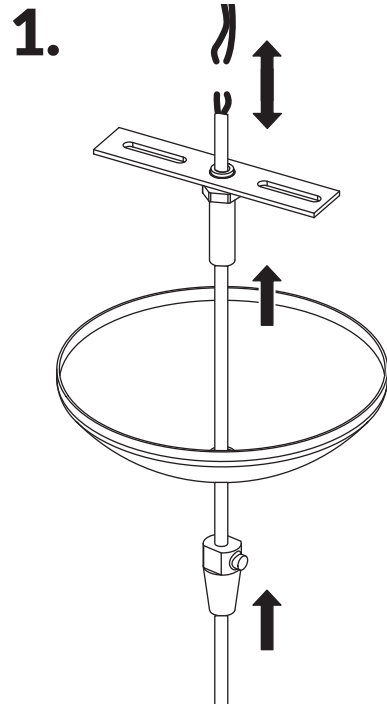

### INSTALLATION MANUAL

E26 / E27 (120V/220V)  
 SM  
 Incandescent 60w max  
 PLE-T Eco 42w max  
 MM  
 Incandescent 60w max  
 PLE-T Eco 42w max  
 GM  
 Incandescent 100w max  
 PLE-T Eco 42w max  
 XGM  
 Incandescent 100w max  
 PLE-T Eco 42w max