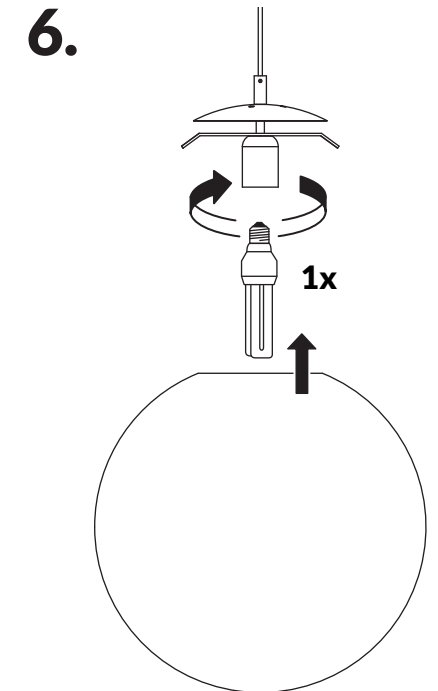

### INSTALLATION MANUAL

E26 / E27 (120V/220V)  
 SM  
 Incandescent 60w max  
 PLE-T Eco 42w max  
 MM  
 Incandescent 60w max  
 PLE-T Eco 42w max  
 GM  
 Incandescent 100w max  
 PLE-T Eco 42w max  
 XGM  
 Incandescent 100w max  
 PLE-T Eco 42w max