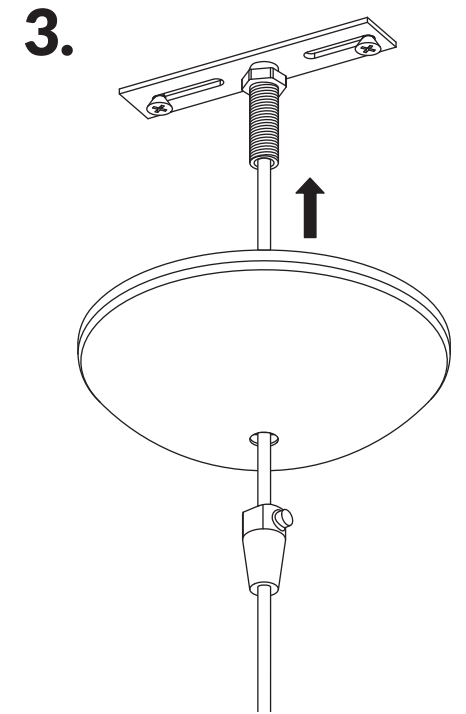

### INSTALLATION MANUAL

E26 / E27 (120V/220V)  
 SM  
 Incandescent 60w max  
 PLE-T Eco 42w max  
 MM  
 Incandescent 60w max  
 PLE-T Eco 42w max  
 GM  
 Incandescent 100w max  
 PLE-T Eco 42w max  
 XGM  
 Incandescent 100w max  
 PLE-T Eco 42w max