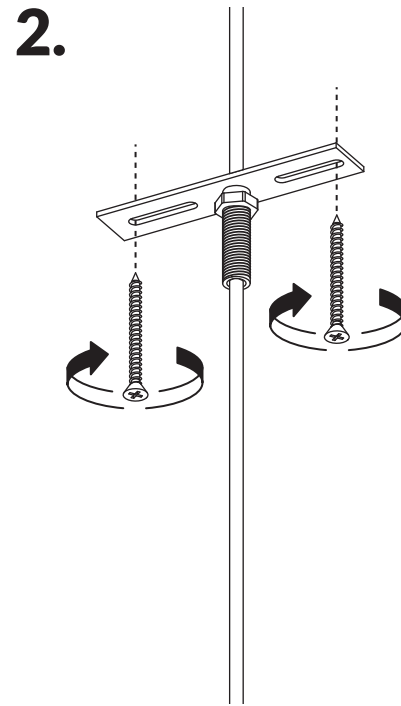

### INSTALLATION MANUAL

E26 / E27 (120V/220V)  
 SM  
 Incandescent 60w max  
 PLE-T Eco 42w max  
 MM  
 Incandescent 60w max  
 PLE-T Eco 42w max  
 GM  
 Incandescent 100w max  
 PLE-T Eco 42w max  
 XGM  
 Incandescent 100w max  
 PLE-T Eco 42w max