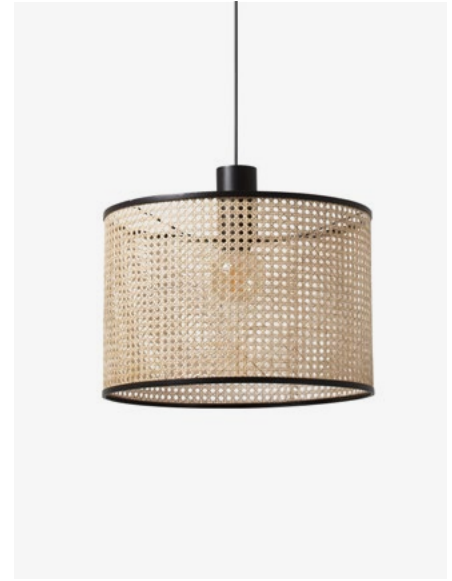

**Mambo Pendant 210**  
Faro Lab

64315-47-US ● Structure Matt Black  
● Shade Rattan

**Mambo Pendant 320**  
Faro Lab

64315-48-US ● Structure Matt Black  
● Shade Rattan

**Mambo Pendant 450**  
Faro Lab

64315-49-US ● Structure Matt Black  
● Shade Rattan