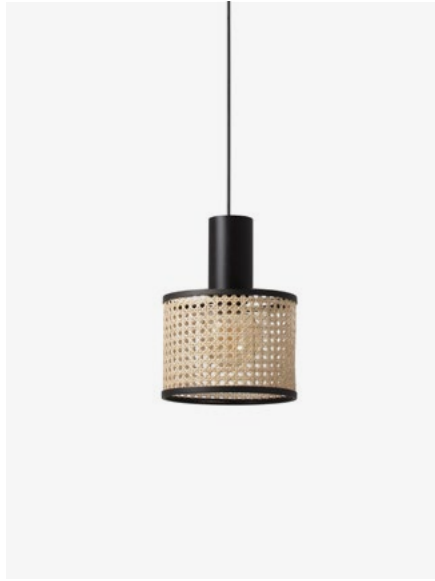

**Mambo Pendant 210**  
Faro Lab

64315-47-US ● Structure Matt Black  
● Shade Rattan

**Mambo Pendant 320**  
Faro Lab

64315-48-US ● Structure Matt Black  
● Shade Rattan

**Mambo Pendant 450**  
Faro Lab

64315-49-US ● Structure Matt Black  
● Shade Rattan