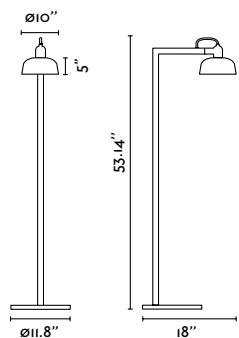

[Back to index](#)