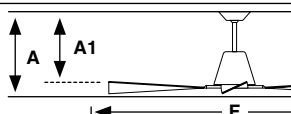

## Measurements

Surface
M
A: 390/15.35" A1: 370/14.57" F: ø1300/51.2"

Dry location **only** 100-120V 50 / 60Hz

Model	Size	Structure	Blades	Control Type	Ligth Model
<span style="border: 1px solid black; padding: 2px;">33480UL</span> M		● White	● White	<span style="border: 1px solid black; padding: 2px;"></span> Remote Control RF	<span style="border: 1px solid black; padding: 2px;">-14</span> Standard 3000K