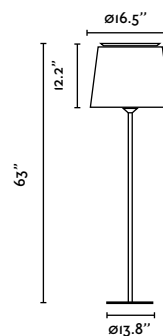

Back
to index