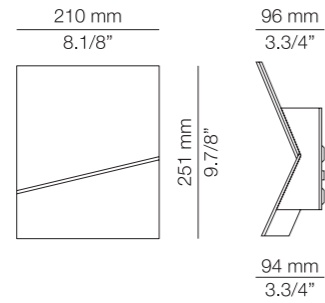

(ENG) Elegantly understated, a rectangle with an asymmetric fold creates a visually rich shape. Architectural minimalism takes on a different look from every angle while subtly casting light above and below. (ESP) Un rectángulo sobrio y elegante dotado de un pliegue asimétrico crea una forma visualmente rica. Su minimalismo arquitectónico adquiere una perspectiva diferente desde todos los ángulos mientras la luz se escapa sutilmente por arriba y por abajo.

PIU

A-3320L

LED 15W
(2700K / Ang.120° / >80CRI)
120V / Typ* 1275 lumens
Dimmable Triac