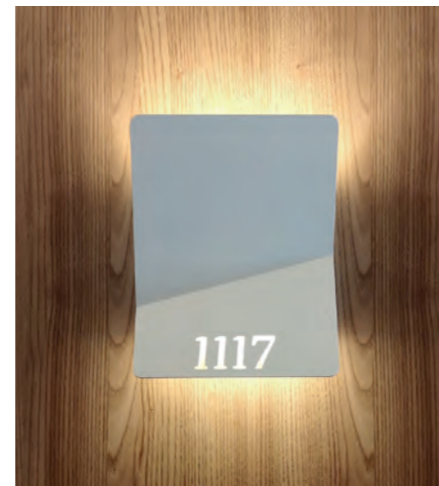

Rounded edges