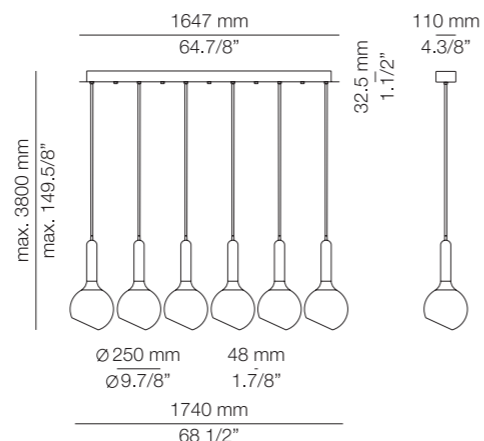

Ximo Roca Diseño

298

LUCK

(ENG) A bell-shaped metal structure that holds a transparent crystal globe with a crosscut in the base, similar to an upside down fish bowl. (ESP) Pantalla metálica en forma de campanilla que culmina con un original globo de cristal transparente con un corte en diagonal, similar al de una pecera invertida.

Suspension

300

Luck

299 / Space Furniture SP01 by @veronica_jeali 300 / Hotel Atenea Mar by @carlesgrauches.interiors

LINEAR CANOPY

LUCK L73.3

LUCK L92.4

LUCK L165.6