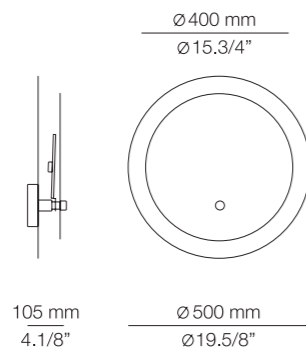

ECLIPSI

A-3700 / t-3700

LED 20W
(2700K / Ang.120° / >80CRI)
120V / Typ* 2100 lumens
Dimmable Triac

Finish

○ 74 WH