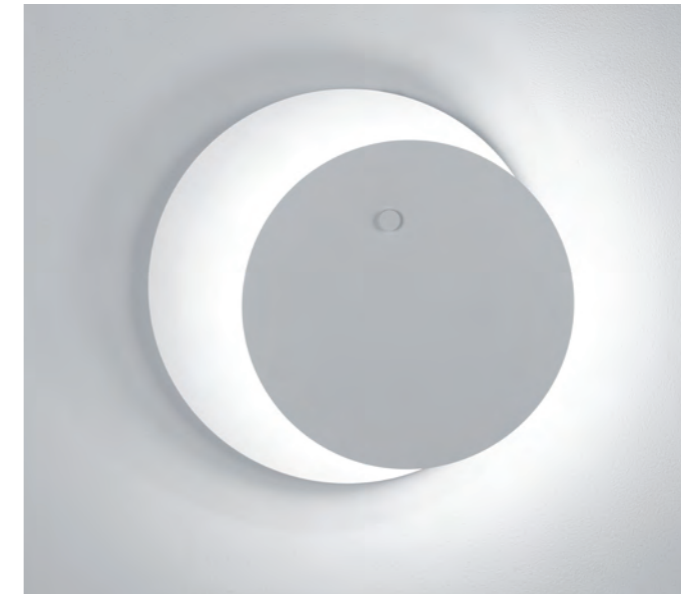

257 / Hotel Terra Domicata by @blackvelvetstudio_bcn 260 / Tast Català Restaurant by @nordiothink_

(ENG) A play of light and shadow through the superposition of two disks. The user creates the illusion of an eclipse by rotating the front disk to reveal soft, indirect light. (ESP) Un juego de luces y sombras a partir de la superposición de dos círculos que, con iluminación indirecta, generan un mágico efecto de eclipse mediante la rotación de la pantalla frontal.

Wall light

260

Ecplisi

Eclipsi

261

Wall light

ECLIPSI

A-3700 / t-3700

LED 20W
(2700K / Ang.120° / >80CRI)
120V / Typ* 2100 lumens
Dimmable Triac

Finish

○ 74 WH

A-3701

LED 2x20W
(2700K /Ang 120° / >80 CRI)
120V / Typ* 2x2100 lumens
Dimmable Triac

Finish

○ 74 WH

Contract option