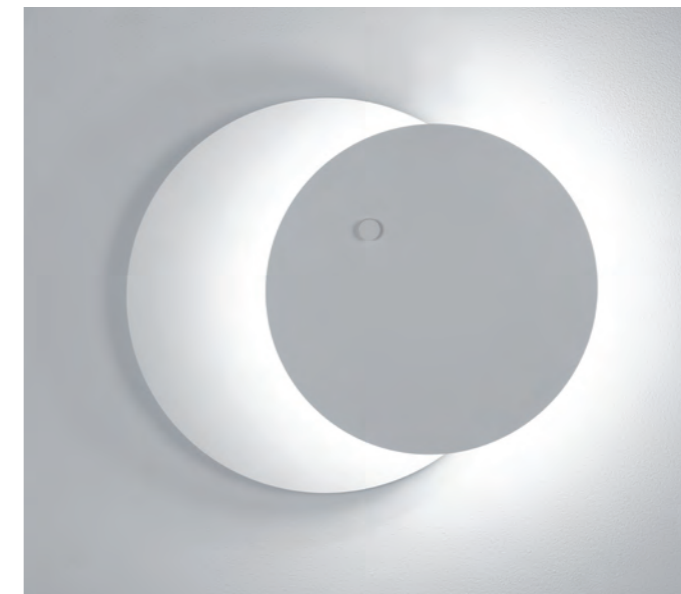

257 / Hotel Terra Domicata by @blackvelvetstudio_bcn 260 / Tast Català Restaurant by @nordiothink_

(ENG) A play of light and shadow through the superposition of two disks. The user creates the illusion of an eclipse by rotating the front disk to reveal soft, indirect light. (ESP) Un juego de luces y sombras a partir de la superposición de dos círculos que, con iluminación indirecta, generan un mágico efecto de eclipse mediante la rotación de la pantalla frontal.

Wall light

260

Ecplisi

Eclipsi

261

Wall light

ECLIPSI

A-3700 / t-3700

LED 20W
(2700K / Ang.120° / >80CRI)
120V / Typ* 2100 lumens
Dimmable Triac

Finish

○ 74 WH

A-3701

LED 2x20W
(2700K /Ang 120° / >80 CRI)
120V / Typ* 2x2100 lumens
Dimmable Triac

Finish

○ 74 WH

Contract option