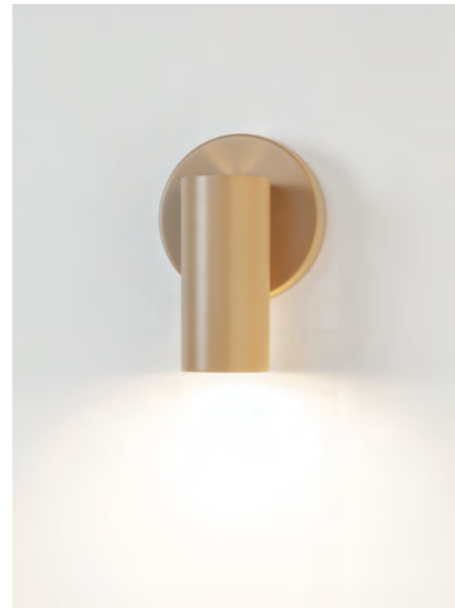

(ENG) A simple cylindrical shade is fixed to an extended arm and rotates to direct its light. The slender stem is balanced on a circular steel or a polished marble base. Add a polyester fiber shade and Cyls glows with warm and diffused light to romantically illumine the space. (ESP) La pantalla cilíndrica permite su rotación para dirigir la luz. El brazo extensible se equilibra sobre una base circular de acero o mármol pulido. Añadiendo una pantalla de poliéster, Cyls brillará con luz cálida y difusa iluminando románticamente cualquier espacio.

Table lamp

Hotel Yuribban Passage by @raquelisogorb

Cyls

Private residence by @rosacolei.interiordesign

^(ENG) Pared to its essential volume, as a table lamp with its translucent shade, Cyls takes on a more sociable aspect. Without its shade Cyls provides a dramatic up-light when positioned on floor or table. ^(ESP) La lámpara de sobremesa con pantalla translúcida adquiere un aspecto más acogedor. Sin la pantalla, Cyls proporciona una iluminación espectacular cuando se coloca en el suelo o encima de una mesa.

Hotel Yurbban Passage by @raquelsogorb

(ENG) Reduced to its simplest forms, a cylinder on a disk, the smaller sconce spreads a wide fan of light to illuminate art, an alcove or architectural feature.

(ESP) El aplique Cyls reducido a su forma más simple, un cilindro en un disco, proyecta un amplio haz de luz para iluminar una obra de arte, un detalle arquitectónico o simplemente una mesita de noche.

Photographs may show non-standard products.

Finish

- 26 BLK
- 55 BG

^(ENG) Suspended, Cyls directs its light to any chosen area. Add a translucent shade to create elegant, softer lighting for seating or dining areas. ^(ESP) Cyls de suspensión ilumina cualquier área. Añadiendo una pantalla translúcida se consigue una iluminación más suave y elegante para las zonas de descanso o el comedor.