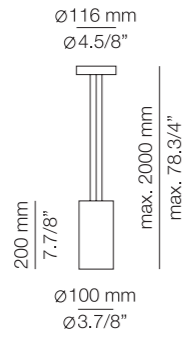

CYLS

T-3905

LED up to 20W
Medium base / 120V
Dimmable when
using dim. Lamps