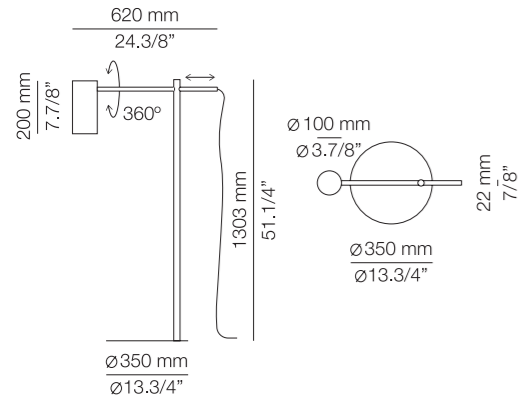

CYLS

p-3908

LED up to 20W
Medium base / 120V
On/Off cord switch