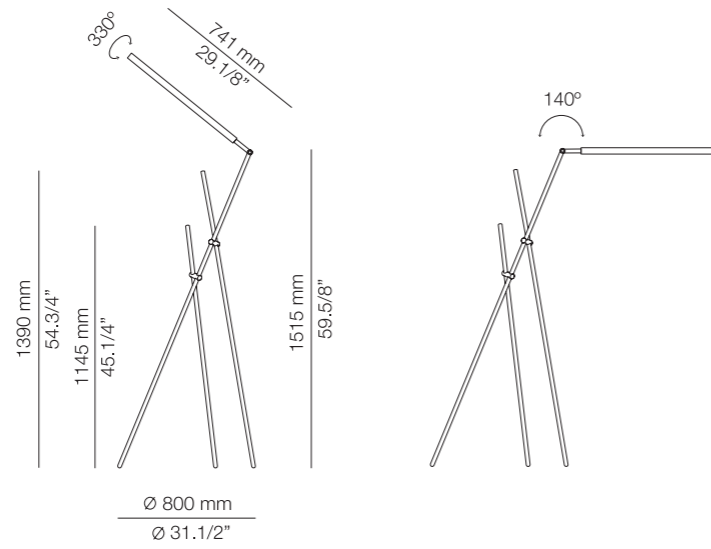

^(ENG) Asana's multifunctional arms can be adjusted to achieve the best position of the light which can be rotated 140°. A small table and a lectern can be added for versatility in function. ^(ESP) Asana, identidad y carisma en una lámpara de pie, compuesta por brazos y complementos multifuncionales. El brazo iluminado puede adaptarse con un giro de 140° para lograr la posición idónea de la luz, el otro brazo ofrece la posibilidad de añadir una mesa pequeña o un atril para restaurante.

ASANA

P-3768

LED 10.7W
 (2700K / Ang.120° / 24V)
 100V - 240V / Typ* 1068 lumens
 Push button dimmer on the arm
 Acrylic shade

Finish body

● 92 MNK

Finish stem

● 61 S GLD

● 93 GR LM

Additional

We offer custom finishes, sizes,
 and alternate lamping for projects.

Photographs may show non-standard products.

P-3769

LED 2x5.35W
 (2700K / Ang.120° / 24V)
 100V - 240V / Typ* 2x535 lumens
 Push button dimmer on the body
 Glass shades

Finish body

● 92 MNK

Finish stem

● 61 S GLD

● 93 GR LM

Additional

We offer custom finishes, sizes,
 and alternate lamping for projects.

Photographs may show non-standard products.