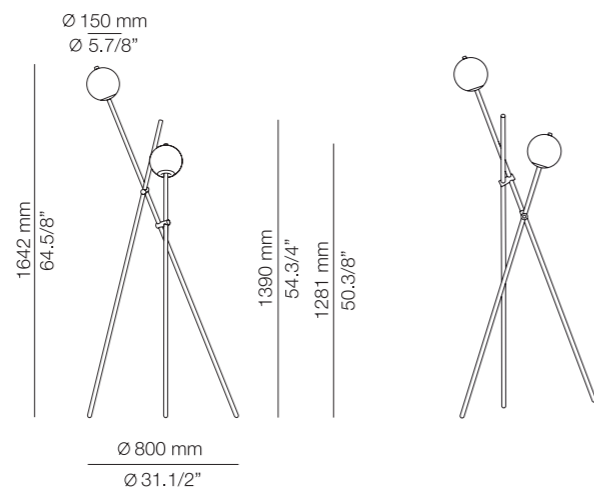

^(ENG) Asana's multifunctional arms can be adjusted to achieve the best position of the light which can be rotated 140°. A small table and a lectern can be added for versatility in function. ^(ESP) Asana, identidad y carisma en una lámpara de pie, compuesta por brazos y complementos multifuncionales. El brazo iluminado puede adaptarse con un giro de 140° para lograr la posición idónea de la luz, el otro brazo ofrece la posibilidad de añadir una mesa pequeña o un atril para restaurante.

Additional

We offer custom finishes, sizes,
 and alternate lamping for projects.

Photographs may show non-standard products.

P-3769

LED 2x5.35W
 (2700K / Ang.120° / 24V)
 100V - 240V / Typ* 2x535 lumens
 Push button dimmer on the body
 Glass shades

Finish body

● 92 MNK

Finish stem

● 61 S GLD

● 93 GR LM

Additional

We offer custom finishes, sizes,
 and alternate lamping for projects.

Photographs may show non-standard products.