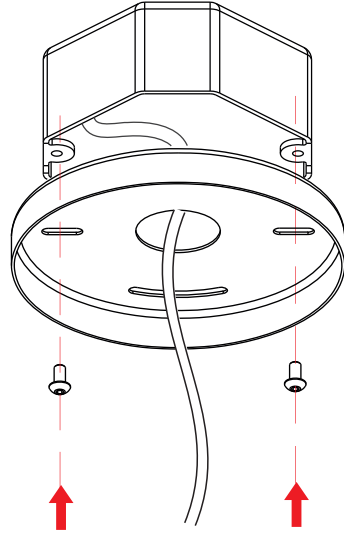

1

2

Ajustar la altura de la pantalla
Adjust the height of the screen

3

4