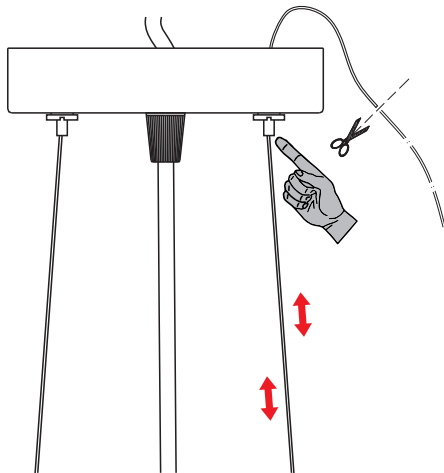

2

Ajustar la altura de la pantalla
Adjust the height of the screen