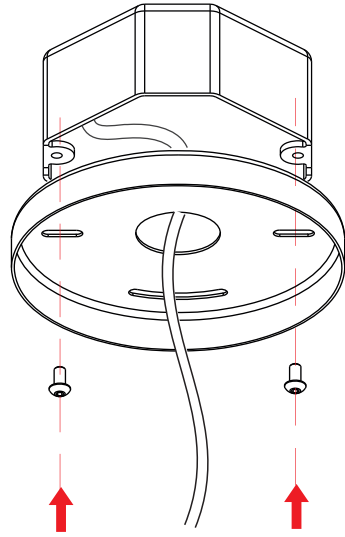

1

2

Ajustar la altura de la pantalla
Adjust the height of the screen

3

4