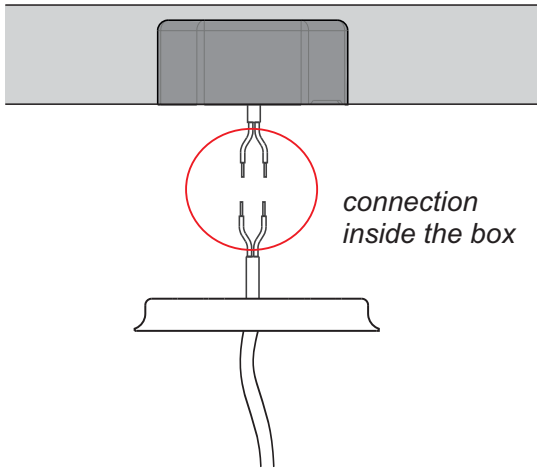

1

2

Ajustar la altura de la pantalla
Adjust the height of the screen

3

4