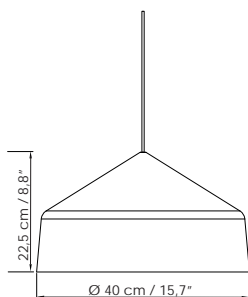

Pantallas: metal / Shades: metallic / Abat-jours: métal / Schirm: metall

* Equipada con cable eléctrico de 7 m (275.6") /
Equipped with 7 m (275.6") of electric cable

Dimensiones / Dimentions / Dimensions / Abmessungen