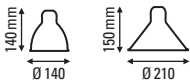

RÉFLECTEURS SHADES

* Dans la limite des stocks disponibles * Within the limit of available stock