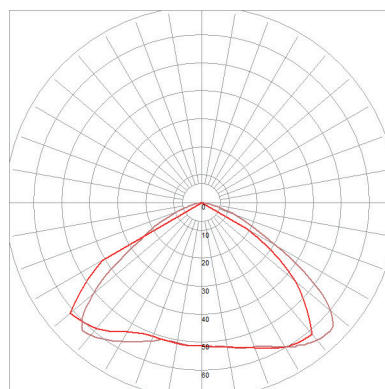

LAMPE GRAS N°205

de Bernard-Albin Gras

FICHE TECHNIQUE

TECHNICAL SHEET

LAMPE DE TABLE TABLE LAMP

Matériaux Material	Acier Steel
Poids Weight	3,6 kg
Embase Base	175 mm 6.9 in
Réflecteur conseillé Recommended shade	Classic
Emballage Packaging	520 x 310 x 230 mm 20.47 x 12.2 x 9 in
IP IP	20

DONNÉES PHOTOMÉTRIQUES PHOTOMETRIC DATA

Flux 177,74 lm
(valeur indicative)
(indicative data)

Tc NA

CRI NA

Ampoule testée E14
Tested lamp **Led filament**
4 W
320 lumens
2700 K

**CLASSIC
ROUND SHADE**

Flux 220,98 lm
(valeur indicative)
(indicative data)

Tc NA

CRI NA

Ampoule testée E14
Tested lamp **Led filament**
4 W
320 lumens
2700 K

**CLASSIC
CONIC SHADE**