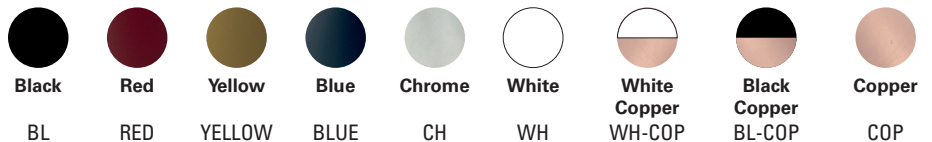

LAMPE GRAS N°205

de Bernard-Albin Gras

FICHE TECHNIQUE

TECHNICAL SHEET

LAMPE DE TABLE TABLE LAMP

Matériaux Material	Acier Steel
Poids Weight	3,6 kg
Embase Base	175 mm 6.9 in
Réflecteur conseillé Recommended shade	Classic
Emballage Packaging	520 x 310 x 230 mm 20.47 x 12.2 x 9 in
IP IP	20

CORPS BODY

COULEURS DES RÉFLECTEURS SHADES COLORS

RÉFLECTEURS SHADES

* Dans la limite des stocks disponibles * Within the limit of available stock

LAMPE GRAS (classic)

de Bernard-Albin Gras

FICHE TECHNIQUE TECHNICAL SHEET

DONNÉES PHOTOMÉTRIQUES PHOTOMETRIC DATA

Flux 177,74 lm
(valeur indicative)
(indicative data)

Tc NA

CRI NA

Ampoule testée E14
Tested lamp **Led filament**
4 W
320 lumens
2700 K

**CLASSIC
ROUND SHADE**

Flux 220,98 lm
(valeur indicative)
(indicative data)

Tc NA

CRI NA

Ampoule testée E14
Tested lamp **Led filament**
4 W
320 lumens
2700 K

**CLASSIC
CONIC SHADE**