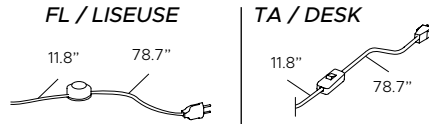

USA / CABLE - SWITCH

*Black cable
On-Off switch*

FL / LISEUSE / TA / DESK
L: 11.8" + 78.7"

FONTE LUMINOSA / LIGHT SOURCE

220-240V

E27 LED
Utilizzabili lampadine LED fino alla massima potenza disponibile sul mercato
You can use LED light bulbs of the highest available wattage

Custom LED
Solo per AP LED
Only for AP LED

AP / TA / TA DESK / FL / LISEUSE
1 X E27
Lampadina LED
LED light bulb

AP LED
1 X E27 LED +
1 X 3W Custom LED
500 Lm nominali/nominal
2.700 °K; CRI: >90

DIMMERABILE / DIMMABLE

TA / TA DESK / FL / FL LISEUSE
Disponibile versione con dimmer per LED su cavo compatibile solo con lampadine LED dimmerabili

Available, on demand, dimmer switch on the cable (to use dimmable LED light bulbs only)

Tonda TA, TA DESK, FL & LISEUSE

110V

E26 LED
You can use LED light bulbs of the highest available wattage

Custom LED
Only for AP LED

AP / TA / TA DESK / FL / LISEUSE
1 X E26
LED light bulb

AP LED
1 X E27 LED +
1 X 3W Custom LED
500 Lm nominal
2.700 °K; CRI: >90

DIMMABLE

TA / TA DESK / FL / FL LISEUSE
Available, on demand, dimmer switch on the cable (to use dimmable LED light bulbs only)