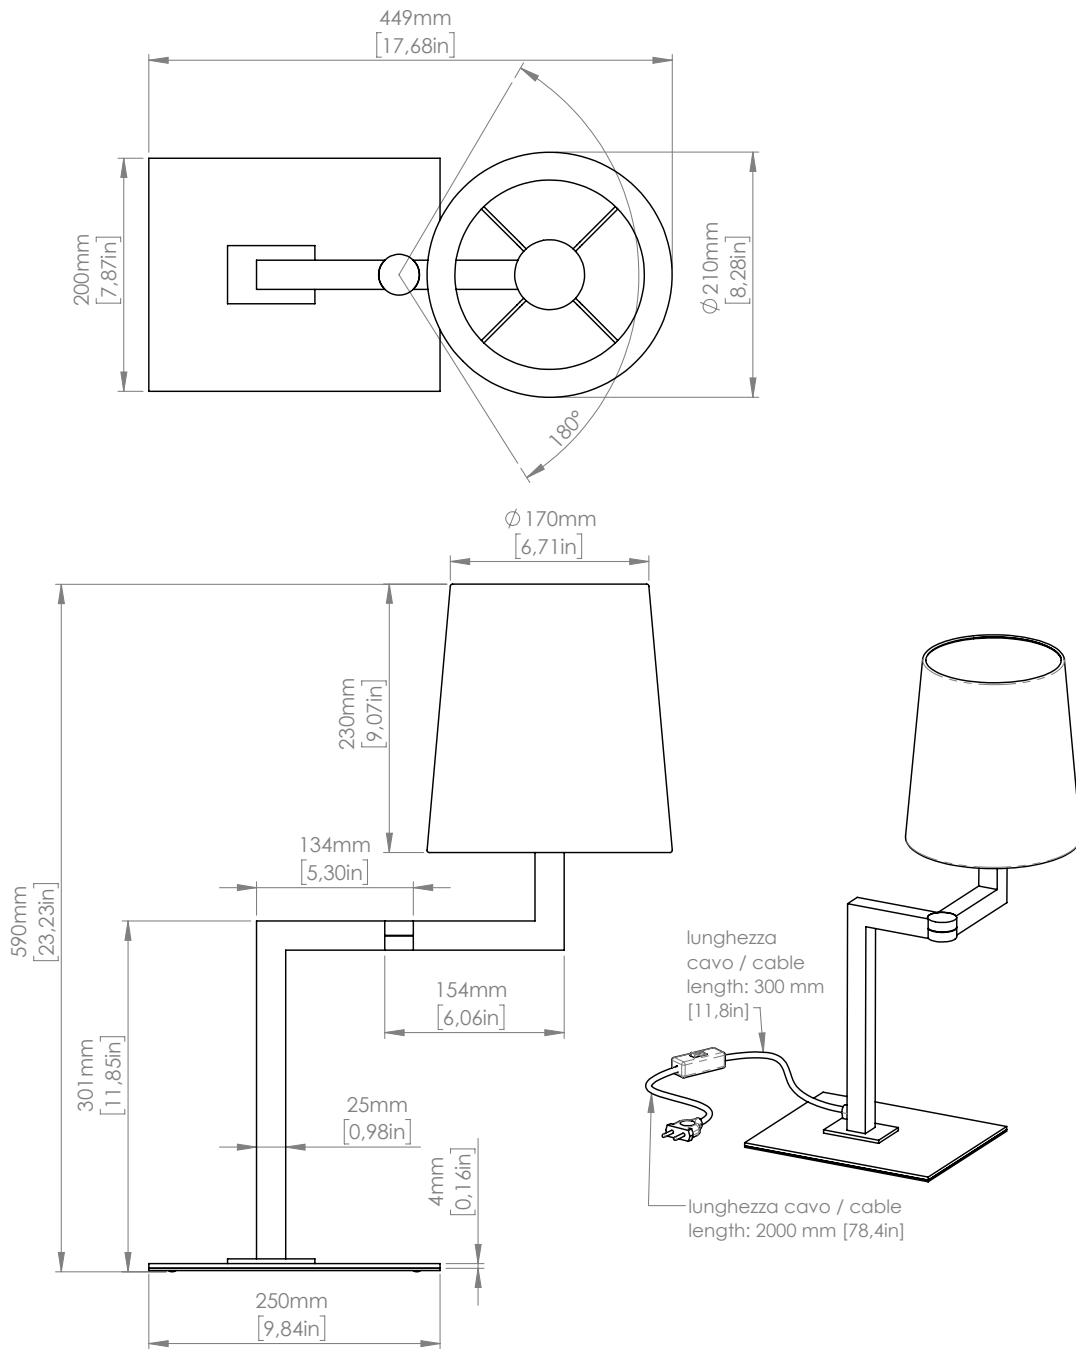

DIMMABLE

TA / TA DESK / FL / FL LISEUSE
Available, on demand, dimmer switch on the cable (to use dimmable LED light bulbs only)

IMBALLI / PACKAGING

Box 1	Box 2
L: 270 mm / 10.6"	L: 290 mm / 11.4"
P: 270 mm / 10.6"	P: 270 mm / 10.6"
H: 290 mm / 11.4"	H: 290 mm / 11.4"
Peso: 2 kg / 4.4 lbs	Peso: 0.5 kg / 1.1 lbs

IMBALLI / PACKAGING

Box 1	Box 2
L: 270 mm / 10.6"	L: 290 mm / 11.4"
P: 270 mm / 10.6"	P: 270 mm / 10.6"
H: 290 mm / 11.4"	H: 290 mm / 11.4"
Peso: 2 kg / 4.4 lbs	Peso: 0.5 kg / 1.1 lbs

IMBALLI / PACKAGING

Box 1	Box 2
L: 250 mm / 9.8"	L: 270 mm / 10.6"
P: 250 mm / 9.8"	P: 270 mm / 10.6"
H: 200 mm / 7.8"	H: 290 mm / 11.4"
Peso: 2 kg / 4.4 lbs	Peso: 1 kg / 2.2 lbs

IMBALLI / PACKAGING

Box 1	Box 2
L: 350 mm / 13.7"	L: 270 mm / 10.6"
P: 310 mm / 12.2"	P: 270 mm / 10.6"
H: 550 mm / 21.6"	H: 290 mm / 11.4"
Peso: 4 kg / 8.8 lbs	Peso: 1 kg / 2.2 lbs