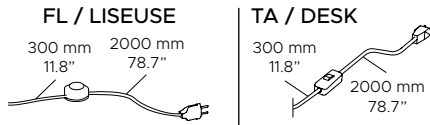

PASSAMANERIA SU RICHIESTA / TRIM ON DEMAND

CAVO - INTERRUOTTORE / CABLE - SWITCH

Tessuto nero
Interruttore On-Off

*Black fabric
On-Off switch*

FL / LISEUSE / TA / DESK
L: 300 + 2000 mm / L: 11.8" + 78.7"

**USA / CABLE - SWITCH**