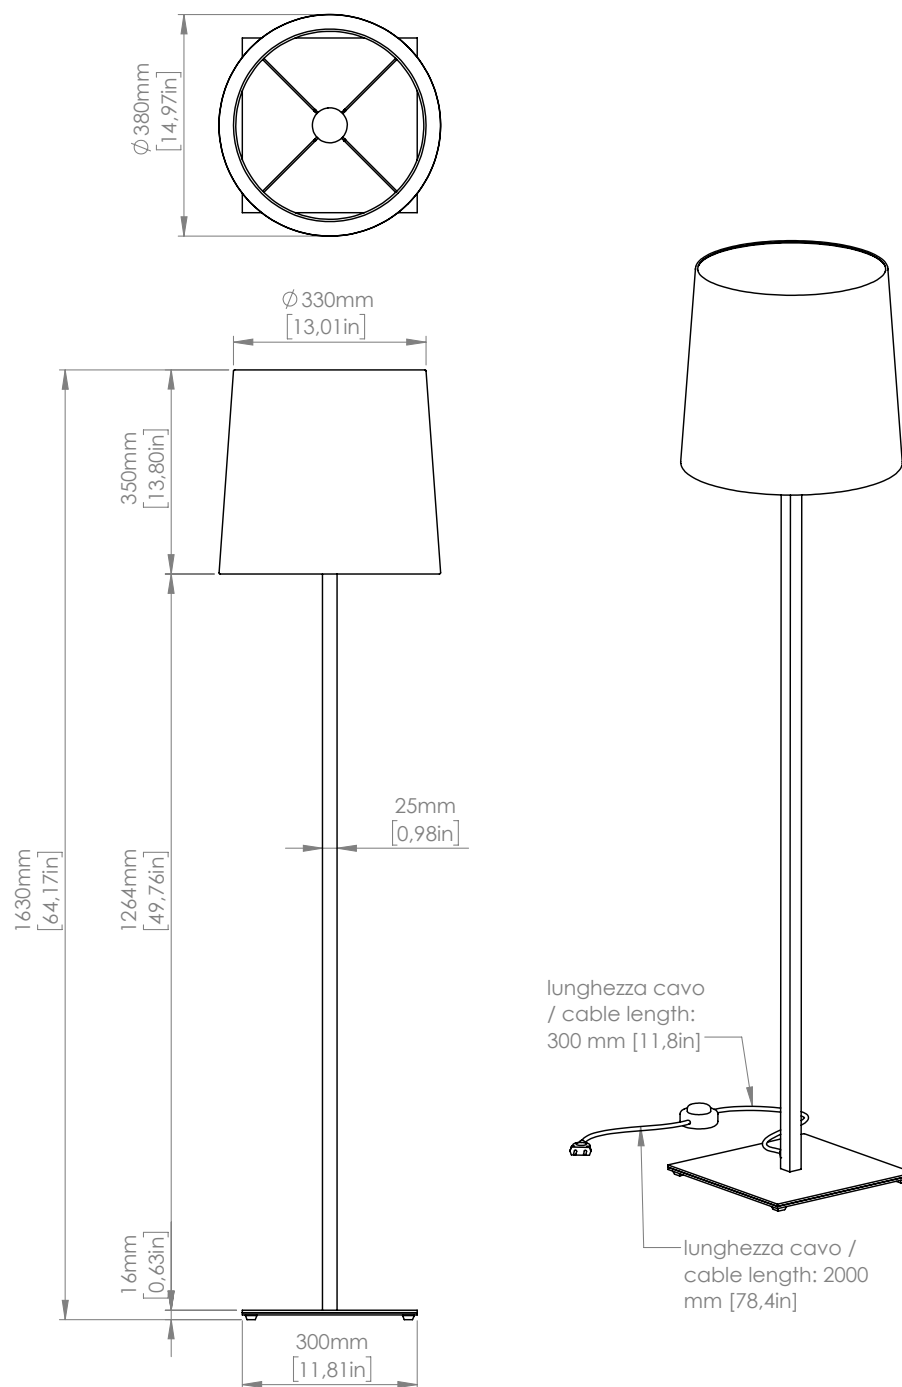

DIMMABLE

TA / TA DESK / FL / FL LISEUSE
Available, on demand, dimmer switch on the cable (to use dimmable LED light bulbs only)

IMBALLI / PACKAGING

Box 1	Box 2
L: 270 mm / 10.6"	L: 290 mm / 11.4"
P: 270 mm / 10.6"	P: 270 mm / 10.6"
H: 290 mm / 11.4"	H: 290 mm / 11.4"
Peso: 2 kg / 4.4 lbs	Peso: 0.5 kg / 1.1 lbs

IMBALLI / PACKAGING

Box 1	Box 2
L: 270 mm / 10.6"	L: 290 mm / 11.4"
P: 270 mm / 10.6"	P: 270 mm / 10.6"
H: 290 mm / 11.4"	H: 290 mm / 11.4"
Peso: 2 kg / 4.4 lbs	Peso: 0.5 kg / 1.1 lbs

IMBALLI / PACKAGING

Box 1	Box 2
L: 250 mm / 9.8"	L: 270 mm / 10.6"
P: 250 mm / 9.8"	P: 270 mm / 10.6"
H: 200 mm / 7.8"	H: 290 mm / 11.4"
Peso: 2 kg / 4.4 lbs	Peso: 1 kg / 2.2 lbs

IMBALLI / PACKAGING

Box 1	Box 2
L: 350 mm / 13.7"	L: 270 mm / 10.6"
P: 310 mm / 12.2"	P: 270 mm / 10.6"
H: 550 mm / 21.6"	H: 290 mm / 11.4"
Peso: 4 kg / 8.8 lbs	Peso: 1 kg / 2.2 lbs

IMBALLI / PACKAGING

Box 1	Box 2	Box 3
L: 110 mm / 4.3"	L: 360 mm / 14.1"	L: 430 mm / 16.9"
P: 110 mm / 4.3"	P: 360 mm / 14.1"	P: 430 mm / 16.9"
H: 170 mm / 66.9"	H: 360 mm / 14.1"	H: 180 mm / 7"
Peso: 4 kg / 8.8 lbs	Peso: 1 kg / 2.2 lbs	Peso: 4 kg / 8.8 lbs