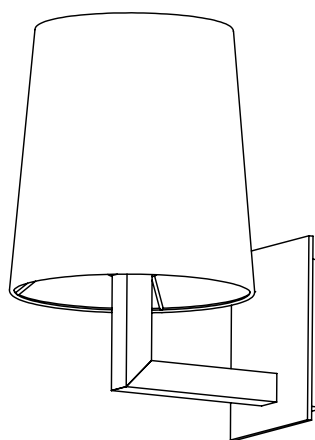

DIMMABLE

TA / TA DESK / FL / FL LISEUSE
Available, on demand, dimmer switch on the cable (to use dimmable LED light bulbs only)

IMBALLI / PACKAGING

Box 1	Box 2
L: 270 mm / 10.6"	L: 290 mm / 11.4"
P: 270 mm / 10.6"	P: 270 mm / 10.6"
H: 290 mm / 11.4"	H: 290 mm / 11.4"
Peso: 2 kg / 4.4 lbs	Peso: 0.5 kg / 1.1 lbs