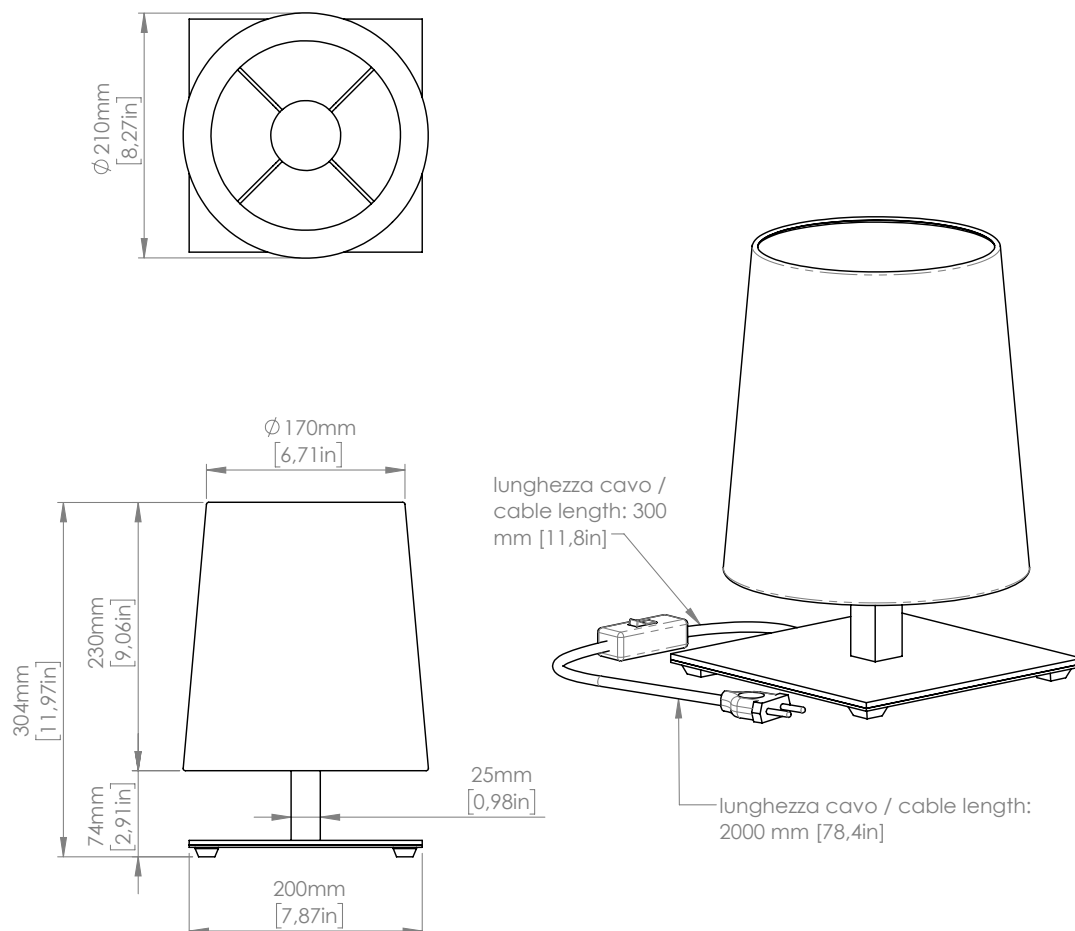

DIMMABLE

TA / TA DESK / FL / FL LISEUSE
Available, on demand, dimmer switch on the cable (to use dimmable LED light bulbs only)

IMBALLI / PACKAGING

Box 1	Box 2
L: 270 mm / 10.6"	L: 290 mm / 11.4"
P: 270 mm / 10.6"	P: 270 mm / 10.6"
H: 290 mm / 11.4"	H: 290 mm / 11.4"
Peso: 2 kg / 4.4 lbs	Peso: 0.5 kg / 1.1 lbs

IMBALLI / PACKAGING

Box 1	Box 2
L: 270 mm / 10.6"	L: 290 mm / 11.4"
P: 270 mm / 10.6"	P: 270 mm / 10.6"
H: 290 mm / 11.4"	H: 290 mm / 11.4"
Peso: 2 kg / 4.4 lbs	Peso: 0.5 kg / 1.1 lbs

IMBALLI / PACKAGING