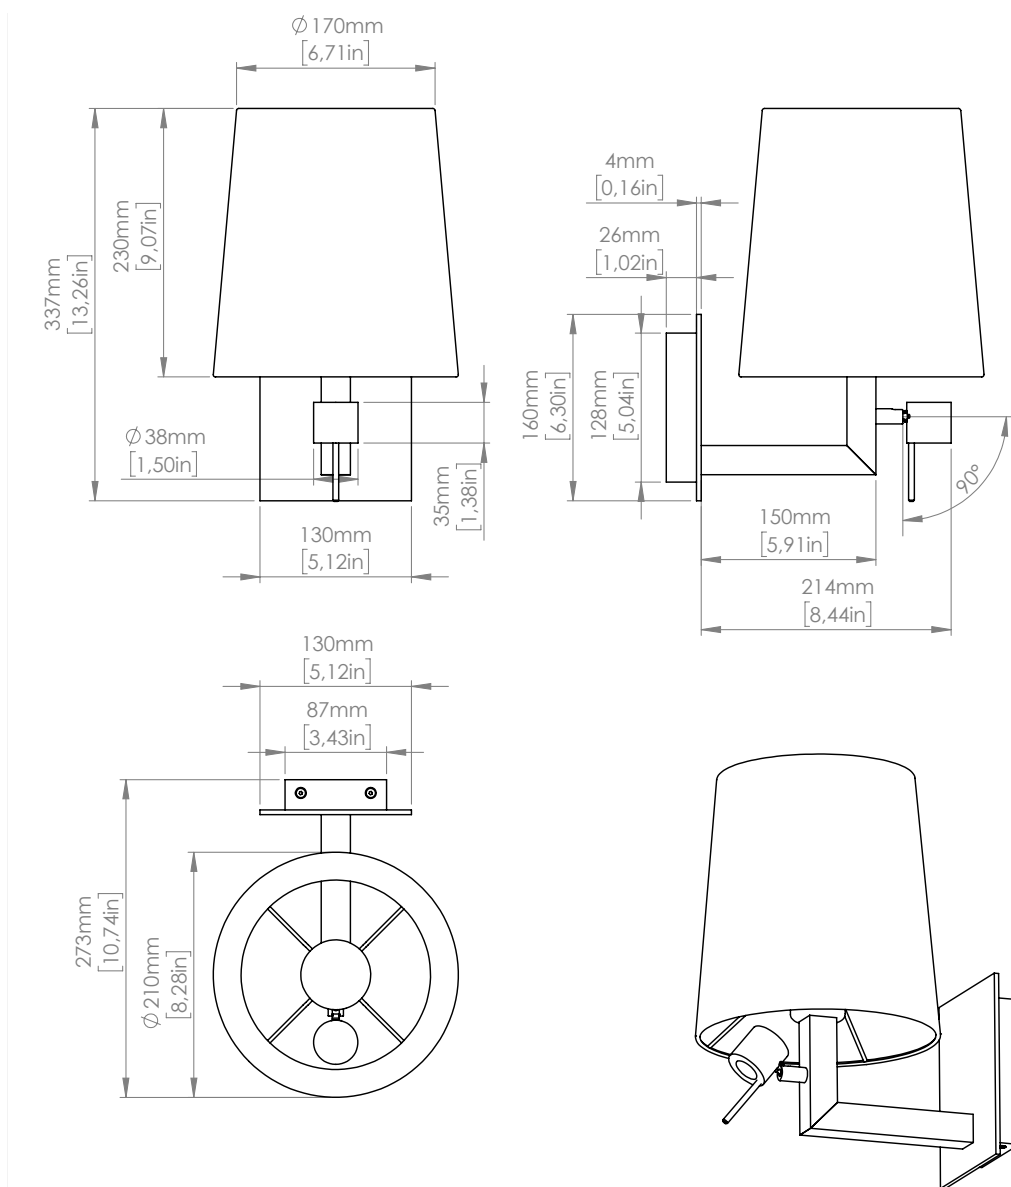

DIMMABLE

TA / TA DESK / FL / FL LISEUSE
Available, on demand, dimmer switch on the cable (to use dimmable LED light bulbs only)

IMBALLI / PACKAGING

Box 1	Box 2
L: 270 mm / 10.6"	L: 290 mm / 11.4"
P: 270 mm / 10.6"	P: 270 mm / 10.6"
H: 290 mm / 11.4"	H: 290 mm / 11.4"
Peso: 2 kg / 4.4 lbs	Peso: 0.5 kg / 1.1 lbs

IMBALLI / PACKAGING

Box 1	Box 2
L: 270 mm / 10.6"	L: 290 mm / 11.4"
P: 270 mm / 10.6"	P: 270 mm / 10.6"
H: 290 mm / 11.4"	H: 290 mm / 11.4"
Peso: 2 kg / 4.4 lbs	Peso: 0.5 kg / 1.1 lbs

IMBALLI / PACKAGING

Box 1	Box 2
L: 250 mm / 9.8"	L: 270 mm / 10.6"
P: 250 mm / 9.8"	P: 270 mm / 10.6"
H: 200 mm / 7.8"	H: 290 mm / 11.4"
Peso: 2 kg / 4.4 lbs	Peso: 1 kg / 2.2 lbs

IMBALLI / PACKAGING

Box 1	Box 2
L: 350 mm / 13.7"	L: 270 mm / 10.6"
P: 310 mm / 12.2"	P: 270 mm / 10.6"
H: 550 mm / 21.6"	H: 290 mm / 11.4"
Peso: 4 kg / 8.8 lbs	Peso: 1 kg / 2.2 lbs

IMBALLI / PACKAGING

Box 1	Box 2	Box 3
L: 110 mm / 4.3"	L: 360 mm / 14.1"	L: 430 mm / 16.9"
P: 110 mm / 4.3"	P: 360 mm / 14.1"	P: 430 mm / 16.9"
H: 170 mm / 66.9"	H: 360 mm / 14.1"	H: 180 mm / 7"
Peso: 4 kg / 8.8 lbs	Peso: 1 kg / 2.2 lbs	Peso: 4 kg / 8.8 lbs