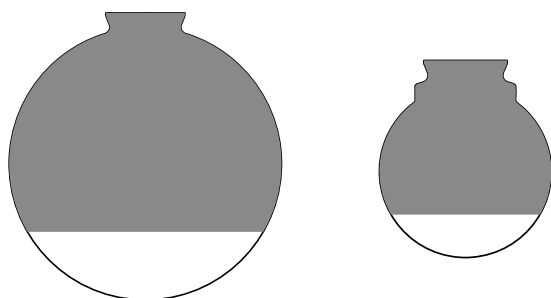

BOX 1

L: 17 cm / 6.7"
 W: 17 cm / 6.7"
 H: 20 cm / 7.8"

PESO / WEIGHT
 1 kg / 2.2 lbs

SFERE / SPHERES

Ø200
SMOKE

Ø120
SMOKE

Ø200
FLOOD

Ø120
FLOOD

Ø200
SPOT

Ø120
SPOT

LENTI / LENSES

Ø70
ENGRAVED

Ø70
FLOOD

Ø70
SPOT

SFERE Ø120 / SPHERES Ø4.7"

PRODOTTO / PRODUCT