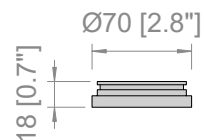

SFERE / SPHERES

LENTI / LENSES

Ø70
FLOOD

SFERE Ø120 / SPHERES Ø4.7"

PRODOTTO / PRODUCT

BOX 1

PESO / WEIGHT
0,5 kg / 1.1 lbs

L: 19 cm / 7.5"
W: 19 cm / 7.5"
H: 19 cm / 7.5"

PESO / WEIGHT
1 kg / 2.2 lbs

SFERE Ø200 / SPHERES Ø7.8"

PRODOTTO / PRODUCT

BOX 1

PESO / WEIGHT
0,5 kg / 1.1 lbs

L: 27 cm / 10.6"
W: 27 cm / 10.6"
H: 29 cm / 11.4"

PESO / WEIGHT
1 kg / 2.2 lbs