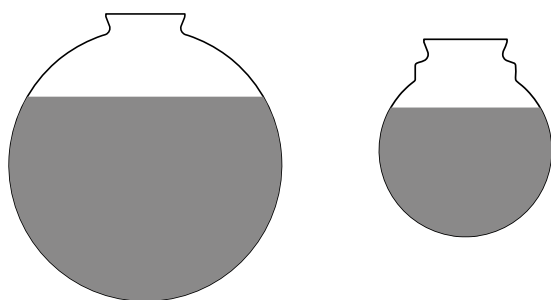

BOX 1

L: 17 cm / 6.7"
 W: 17 cm / 6.7"
 H: 20 cm / 7.8"

PESO / WEIGHT
 1 kg / 2.2 lbs

SFERE / SPHERES

Ø200
SMOKE

Ø120
SMOKE

Ø200
FLOOD

Ø120
FLOOD