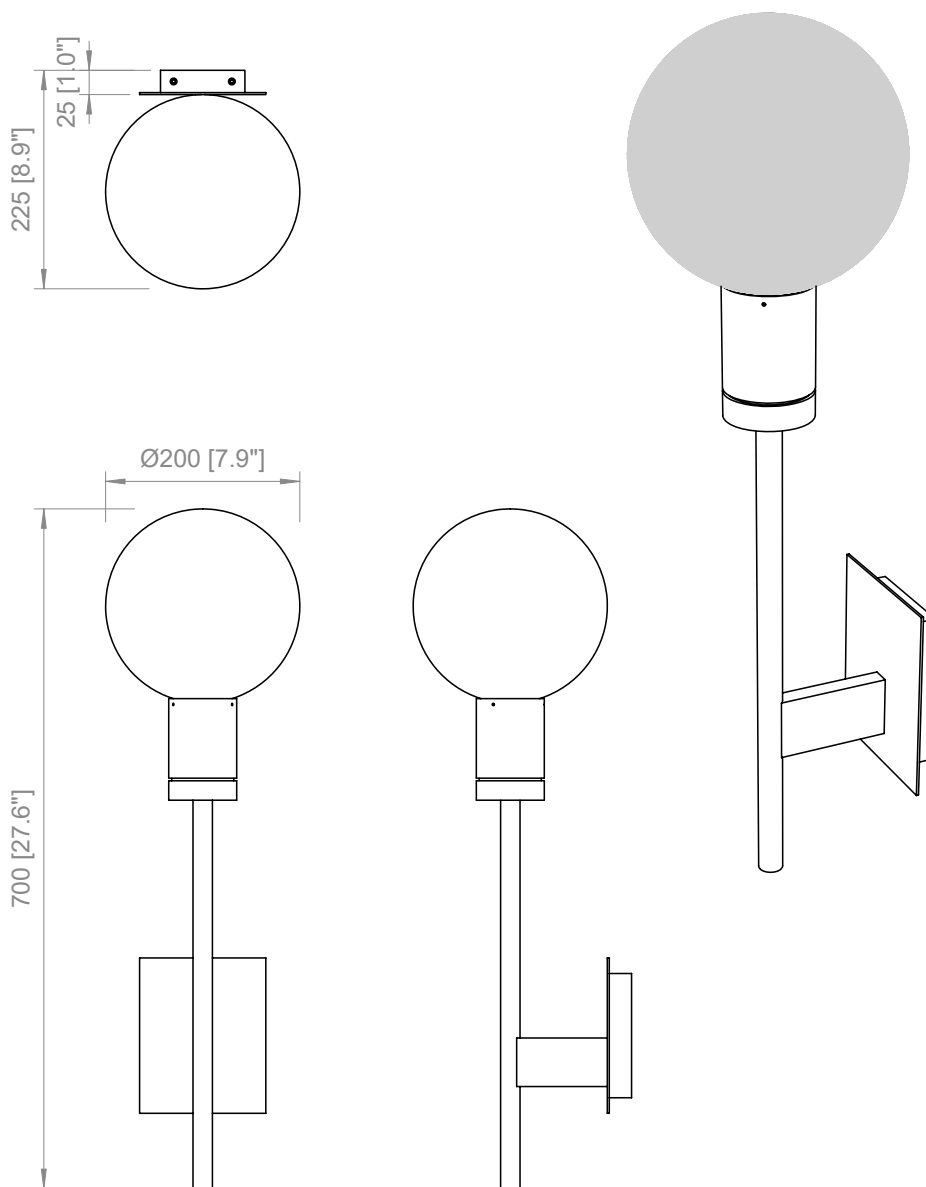

ENGRAVED
Luce decorativa
Decorative light

FLOOD
Luce diffusa
Diffused light

SPOT
Luce puntiforme
Spot light

CAVO / CABLE

Tessuto grigio
Grey fabric

SO
L: 400 cm
L: 157.4"

FRONTE LUMINOSA / LIGHT SOURCE

GU10 LED
Utilizzabili lampadine LED fino
alla massima potenza disponibile
sul mercato

SO DOUBLE

2 X GU10 LED
Lumen: 1.300
3.000 K; CRI: >90

PRODOTTO / PRODUCT

PESO / WEIGHT
1,5 kg / 3.3 lbs

BOX 1

L: 54 cm / 21.2"
W: 24,5 cm / 9.6"
H: 29 cm / 11.4"

PESO / WEIGHT
2,5 kg / 5.5 lbs

BOX 2

L: 27 cm / 10.6"
W: 27 cm / 10.6"
H: 29 cm / 11.4"

PESO / WEIGHT
1 kg / 2.2 lbs

SFERE / SPHERES

Ø200
SMOKE

Ø200
FLOOD

Ø200
SPOT

LENTI / LENSES

Ø70
ENGRAVED

Ø70
FLOOD

Ø70
SPOT

SFERE Ø200 / SPHERES Ø7.8"

PRODOTTO / PRODUCT | BOX 1

PESO / WEIGHT
0,5 kg / 1.1 lbs

L: 27 cm / 10.6"
W: 27 cm / 10.6"
H: 29 cm / 11.4"

PESO / WEIGHT
1 kg / 2.2 lbs

PRODOTTO / PRODUCT