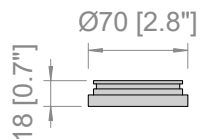

SFERE / SPHERES

LENTI / LENSES

Ø70
FLOOD

SFERE Ø120 / SPHERES Ø4.7"

PRODOTTO / PRODUCT | BOX 1

PESO / WEIGHT
0,5 kg / 1.1 lbs

L: 19 cm / 7.5"
W: 19 cm / 7.5"
H: 19 cm / 7.5"

PESO / WEIGHT
1 kg / 2.2 lbs