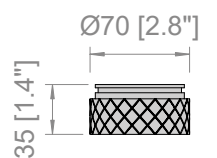

PESO / WEIGHT
1 kg / 2.2 lbs

PRODOTTO / PRODUCT

PESO / WEIGHT
0,5 kg / 1.1 lbs

BOX 1

L: 16 cm / 6.3"
W: 16 cm / 6.3"
H: 11 cm / 4.3"

PESO / WEIGHT
1 kg / 2.2 lbs

SFERE / SPHERES

Ø200
SMOKEØ120
SMOKEØ200
FLOODØ120
FLOODØ200
SPOTØ120
SPOT

LENTI / LENSES

Ø70
ENGRAVEDØ70
FLOODØ70
SPOT

SFERE Ø120 / SPHERES Ø4.7"

PRODOTTO / PRODUCT

BOX 1

PESO / WEIGHT
0,5 kg / 1.1 lbsL: 19 cm / 7.5"
W: 19 cm / 7.5"
H: 19 cm / 7.5"PESO / WEIGHT
1 kg / 2.2 lbs

SFERE Ø200 / SPHERES Ø7.8"