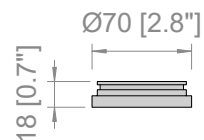

SFERE / SPHERES

LENTI / LENSES

Ø70
FLOOD

SFERE Ø120 / SPHERES Ø4.7"

PRODOTTO / PRODUCT BOX 1

PESO / WEIGHT
0,5 kg / 1.1 lbs

L: 19 cm / 7.5"
W: 19 cm / 7.5"
H: 19 cm / 7.5"

PESO / WEIGHT
1 kg / 2.2 lbs

SFERE Ø200 / SPHERES Ø7.8"

PRODOTTO / PRODUCT BOX 1

PESO / WEIGHT
0,5 kg / 1.1 lbs

L: 27 cm / 10.6"
W: 27 cm / 10.6"
H: 29 cm / 11.4"

PESO / WEIGHT
1 kg / 2.2 lbs