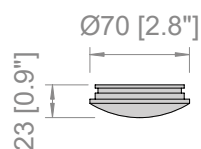

LENTI / LENSES

Ø70
ENGRAVED

Ø70
FLOOD

Ø70
SPOT

SFERE Ø120 / SPHERES Ø4.7"

PRODOTTO / PRODUCT | BOX 1

PESO / WEIGHT
0,5 kg / 1.1 lbs

L: 19 cm / 7.5"
W: 19 cm / 7.5"
H: 19 cm / 7.5"

PESO / WEIGHT
1 kg / 2.2 lbs

PRODOTTO / PRODUCT

PESO / WEIGHT
0,5 kg / 1.1 lbs

BOX 1

L: 16 cm / 6.3"
W: 16 cm / 6.3"
H: 11 cm / 4.3"

PESO / WEIGHT
1 kg / 2.2 lbs

SFERE / SPHERES

Ø200
SMOKEØ120
SMOKEØ200
FLOODØ120
FLOODØ200
SPOTØ120
SPOT

LENTI / LENSES

Ø70
ENGRAVEDØ70
FLOODØ70
SPOT

SFERE Ø120 / SPHERES Ø4.7"

PRODOTTO / PRODUCT

BOX 1

PESO / WEIGHT
0,5 kg / 1.1 lbsL: 19 cm / 7.5"
W: 19 cm / 7.5"
H: 19 cm / 7.5"PESO / WEIGHT
1 kg / 2.2 lbs

SFERE Ø200 / SPHERES Ø7.8"