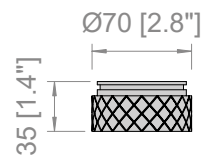

LENTI / LENSES

Ø70
ENGRAVED