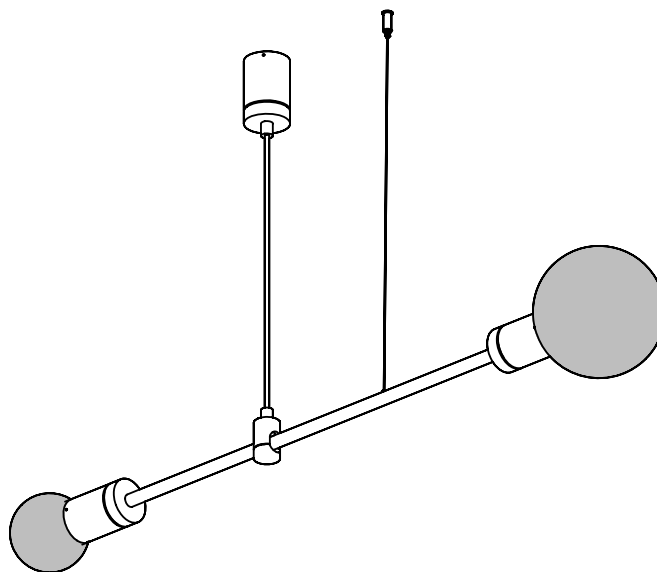

Ø200
SPOT

Ø120
SPOT

LENTI / LENSES

Ø70
ENGRAVED

Ø70
FLOOD

Ø70
SPOT

SFERE Ø120 / SPHERES Ø4.7"

PRODOTTO / PRODUCT

BOX 1

PESO / WEIGHT
0,5 kg / 1.1 lbs

L: 19 cm / 7.5"
W: 19 cm / 7.5"
H: 19 cm / 7.5"

PESO / WEIGHT
1 kg / 2.2 lbs

SFERE Ø200 / SPHERES Ø7.8"

PRODOTTO / PRODUCT

BOX 1

PESO / WEIGHT
0,5 kg / 1.1 lbs

L: 27 cm / 10.6"
W: 27 cm / 10.6"
H: 29 cm / 11.4"

PESO / WEIGHT
1 kg / 2.2 lbs

SFERE / SPHERES

SFERE Ø120 / SPHERES Ø4.7"

PRODOTTO / PRODUCT BOX 1

PESO / WEIGHT
0,5 kg / 1.1 lbs

L: 19 cm / 7.5"
W: 19 cm / 7.5"
H: 19 cm / 7.5"