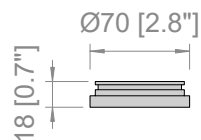

SFERE / SPHERES

LENTI / LENSES

Ø70
FLOOD

SFERE Ø120 / SPHERES Ø4.7"

PRODOTTO / PRODUCT

BOX 1

PESO / WEIGHT
0,5 kg / 1.1 lbs

L: 19 cm / 7.5"
W: 19 cm / 7.5"
H: 19 cm / 7.5"

PESO / WEIGHT
1 kg / 2.2 lbs

SFERE Ø200 / SPHERES Ø7.8"

PRODOTTO / PRODUCT

BOX 1

PESO / WEIGHT
0,5 kg / 1.1 lbs

L: 27 cm / 10.6"
W: 27 cm / 10.6"
H: 29 cm / 11.4"

PESO / WEIGHT
1 kg / 2.2 lbs