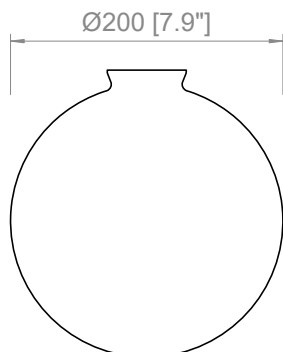

SO DOUBLE

2 X GU10 LED
Lumen: 1.300
3.000 K; CRI: >90

PRODOTTO / PRODUCT

PESO / WEIGHT
1,5 kg / 3.3 lbs

BOX 1

L: 54 cm / 21.2"
W: 24,5 cm / 9.6"
H: 29 cm / 11.4"

PESO / WEIGHT
2,5 kg / 5.5 lbs

BOX 2

L: 27 cm / 10.6"
W: 27 cm / 10.6"
H: 29 cm / 11.4"

PESO / WEIGHT
1 kg / 2.2 lbs

SFERE / SPHERES

Ø200
SMOKE

Ø200
FLOOD

Ø200
SPOT

LENTI / LENSES

Ø70
ENGRAVED

Ø70
FLOOD

Ø70
SPOT

SFERE Ø200 / SPHERES Ø7.8"

PRODOTTO / PRODUCT | BOX 1

PESO / WEIGHT
0,5 kg / 1.1 lbs

L: 27 cm / 10.6"
W: 27 cm / 10.6"
H: 29 cm / 11.4"

PESO / WEIGHT
1 kg / 2.2 lbs

PRODOTTO / PRODUCT

PESO / WEIGHT
2 kg / 4.4 lbs

BOX 1

L: 36 cm / 14.1"
W: 28 cm / 10.2"
H: 37 cm / 14.5"

PESO / WEIGHT
3,5 kg / 7.7 lbs

SFERE / SPHERES

Ø120
SMOKE

Ø120
FLOOD

Ø120
SPOT