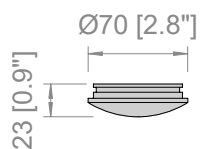

L: 27 cm / 10.6"
W: 27 cm / 10.6"
H: 29 cm / 11.4"

PESO / WEIGHT
1 kg / 2.2 lbs

SFERE / SPHERES

Ø200
SMOKE

Ø200
FLOOD

Ø200
SPOT

LENTI / LENSES

Ø70
ENGRAVED

Ø70
FLOOD

Ø70
SPOT

SFERE Ø200 / SPHERES Ø7.8"

PRODOTTO / PRODUCT | BOX 1

PESO / WEIGHT
0,5 kg / 1.1 lbs

L: 27 cm / 10.6"
W: 27 cm / 10.6"
H: 29 cm / 11.4"

PESO / WEIGHT
1 kg / 2.2 lbs

PRODOTTO / PRODUCT

PESO / WEIGHT
2 kg / 4.4 lbs

BOX 1

L: 36 cm / 14.1"
W: 28 cm / 10.2"
H: 37 cm / 14.5"

PESO / WEIGHT
3,5 kg / 7.7 lbs

SFERE / SPHERES

Ø120
SMOKE

Ø120
FLOOD

Ø120
SPOT

LENTI / LENSES

Ø70
ENGRAVED

Ø70
FLOOD

Ø70
SPOT

SFERE Ø120 / SPHERES Ø4.7"

PRODOTTO / PRODUCT | BOX 1

PESO / WEIGHT
0,5 kg / 1.1 lbs

L: 19 cm / 7.5"
W: 19 cm / 7.5"
H: 19 cm / 7.5"