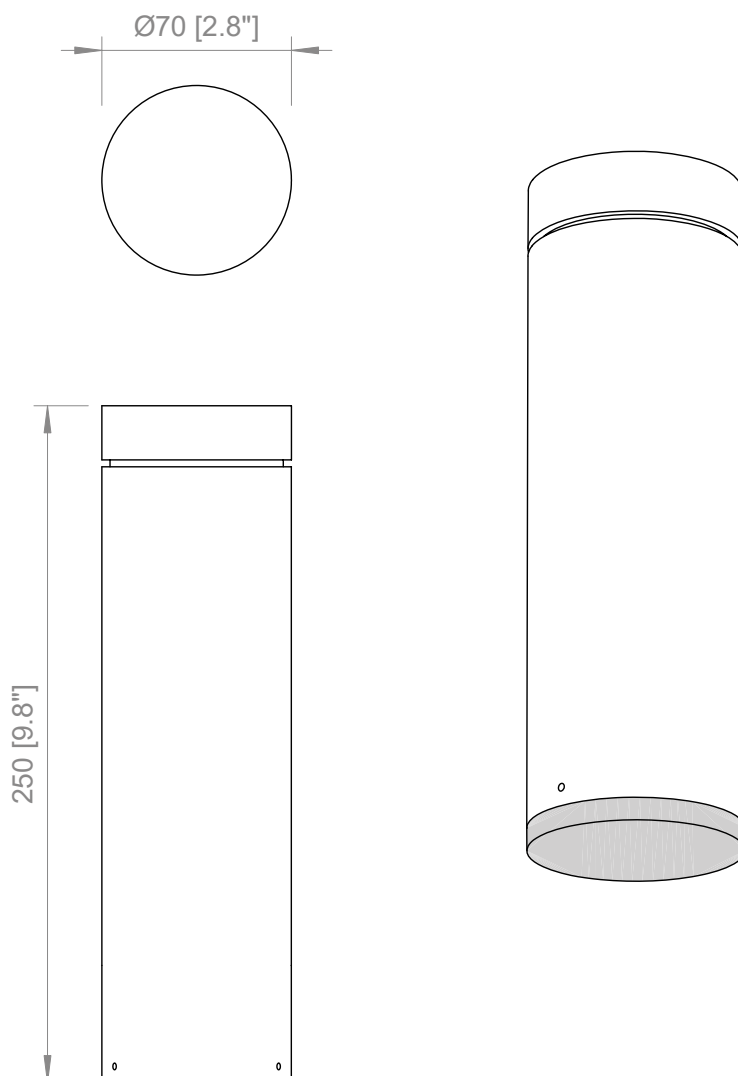

Ø70
FLOOD

Ø70
SPOT

SFERE Ø200 / SPHERES Ø7.8"

PRODOTTO / PRODUCT | BOX 1

PESO / WEIGHT
0,5 kg / 1.1 lbs

L: 27 cm / 10.6"
W: 27 cm / 10.6"
H: 29 cm / 11.4"

PESO / WEIGHT
1 kg / 2.2 lbs

PRODOTTO / PRODUCT

LENTI / LENSES

Ø70
ENGRAVEDØ70
FLOODØ70
SPOT

SFERE Ø120 / SPHERES Ø4.7"

PRODOTTO / PRODUCT

BOX 1

PESO / WEIGHT
0,5 kg / 1.1 lbsL: 19 cm / 7.5"
W: 19 cm / 7.5"
H: 19 cm / 7.5"PESO / WEIGHT
1 kg / 2.2 lbs

SFERE Ø200 / SPHERES Ø7.8"

PRODOTTO / PRODUCT

BOX 1

PESO / WEIGHT
0,5 kg / 1.1 lbsL: 27 cm / 10.6"
W: 27 cm / 10.6"
H: 29 cm / 11.4"PESO / WEIGHT
1 kg / 2.2 lbs

PRODOTTO / PRODUCT

PESO / WEIGHT
1 kg / 2.2 lbs

BOX 1

L: 16 cm / 6.3"
W: 16 cm / 6.3"
H: 28 cm / 11"

L: 27 cm / 10.6"
W: 27 cm / 10.6"
H: 29 cm / 11.4"

PESO / WEIGHT
1 kg / 2.2 lbs

SFERE / SPHERES

SFERE Ø120 / SPHERES Ø4.7"

PRODOTTO / PRODUCT BOX 1

PESO / WEIGHT
0,5 kg / 1.1 lbs

L: 19 cm / 7.5"
W: 19 cm / 7.5"
H: 19 cm / 7.5"