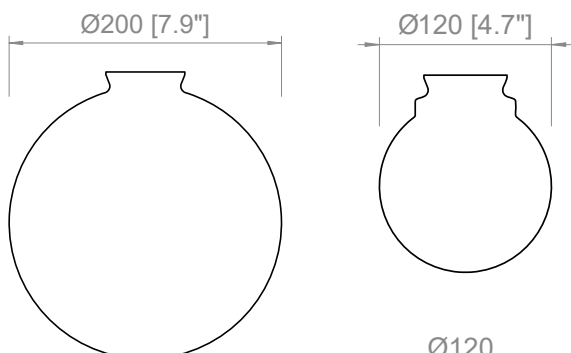

Ø70
FLOOD

Ø70
SPOT

SFERE Ø200 / SPHERES Ø7.8"

PRODOTTO / PRODUCT | BOX 1

PESO / WEIGHT
0,5 kg / 1.1 lbs

L: 27 cm / 10.6"
W: 27 cm / 10.6"
H: 29 cm / 11.4"

PESO / WEIGHT
1 kg / 2.2 lbs

PRODOTTO / PRODUCT

LENTI / LENSES

Ø70
ENGRAVEDØ70
FLOODØ70
SPOT

SFERE Ø120 / SPHERES Ø4.7"

PRODOTTO / PRODUCT

BOX 1

PESO / WEIGHT
0,5 kg / 1.1 lbsL: 19 cm / 7.5"
W: 19 cm / 7.5"
H: 19 cm / 7.5"PESO / WEIGHT
1 kg / 2.2 lbs

SFERE Ø200 / SPHERES Ø7.8"

PRODOTTO / PRODUCT

BOX 1

PESO / WEIGHT
0,5 kg / 1.1 lbsL: 27 cm / 10.6"
W: 27 cm / 10.6"
H: 29 cm / 11.4"PESO / WEIGHT
1 kg / 2.2 lbs

PRODOTTO / PRODUCT

PESO / WEIGHT
1 kg / 2.2 lbs

BOX 1

L: 16 cm / 6.3"
W: 16 cm / 6.3"
H: 28 cm / 11"

PESO / WEIGHT
1,5 kg / 3.3 lbs

SFERE / SPHERES

Ø200
SMOKE

Ø120
SMOKE

Ø200
FLOOD

Ø120
FLOOD

Ø200
SPOT

Ø120
SPOT