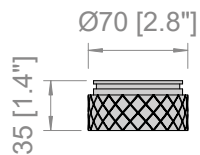

L: 27 cm / 10.6"
W: 27 cm / 10.6"
H: 29 cm / 11.4"

PESO / WEIGHT
1 kg / 2.2 lbs

SFERE / SPHERES

Ø200
SMOKE

Ø200
FLOOD

Ø200
SPOT

LENTI / LENSES

Ø70
ENGRAVED

Ø70
FLOOD

Ø70
SPOT

SFERE Ø200 / SPHERES Ø7.8"

PRODOTTO / PRODUCT | BOX 1

PESO / WEIGHT
0,5 kg / 1.1 lbs

L: 27 cm / 10.6"
W: 27 cm / 10.6"
H: 29 cm / 11.4"

PESO / WEIGHT
1 kg / 2.2 lbs

PRODOTTO / PRODUCT