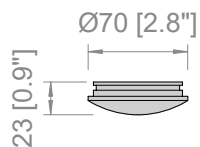

L: 27 cm / 10.6"
W: 27 cm / 10.6"
H: 29 cm / 11.4"

PESO / WEIGHT
1 kg / 2.2 lbs

SFERE / SPHERES

Ø200
SMOKE

Ø200
FLOOD

Ø200
SPOT

LENTI / LENSES

Ø70
ENGRAVED

Ø70
FLOOD

Ø70
SPOT

SFERE Ø200 / SPHERES Ø7.8"

PRODOTTO / PRODUCT | BOX 1

PESO / WEIGHT
0,5 kg / 1.1 lbs

L: 27 cm / 10.6"
W: 27 cm / 10.6"
H: 29 cm / 11.4"

PESO / WEIGHT
1 kg / 2.2 lbs

PRODOTTO / PRODUCT