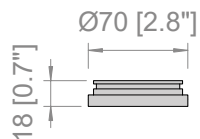

L: 27 cm / 10.6"
W: 27 cm / 10.6"
H: 29 cm / 11.4"

PESO / WEIGHT
1 kg / 2.2 lbs

SFERE / SPHERES

Ø200
SMOKE

Ø200
FLOOD

Ø200
SPOT

LENTI / LENSES

Ø70
ENGRAVED

Ø70
FLOOD

Ø70
SPOT

SFERE Ø200 / SPHERES Ø7.8"

PRODOTTO / PRODUCT | BOX 1

PESO / WEIGHT
0,5 kg / 1.1 lbs

L: 27 cm / 10.6"
W: 27 cm / 10.6"
H: 29 cm / 11.4"

PESO / WEIGHT
1 kg / 2.2 lbs

PRODOTTO / PRODUCT