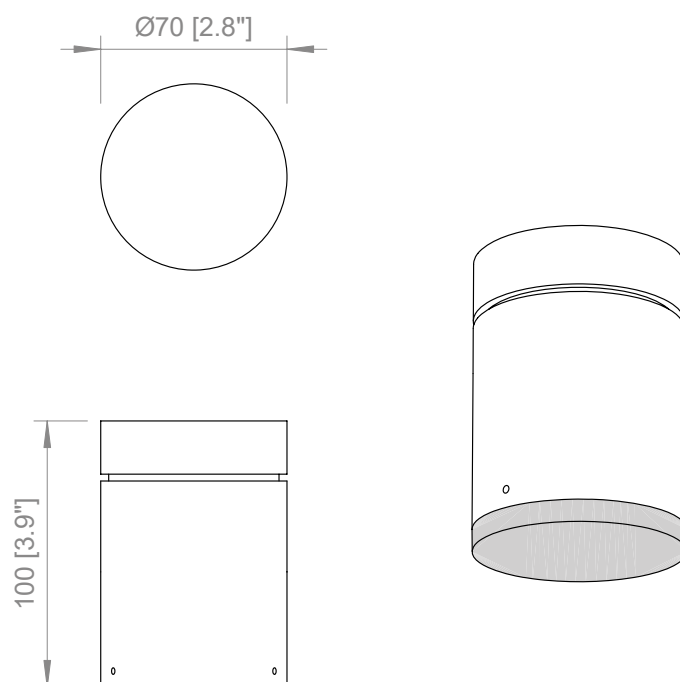

Ø70
FLOOD

Ø70
SPOT

SFERE Ø200 / SPHERES Ø7.8"

PRODOTTO / PRODUCT | BOX 1

PESO / WEIGHT
0,5 kg / 1.1 lbs

L: 27 cm / 10.6"
W: 27 cm / 10.6"
H: 29 cm / 11.4"

PESO / WEIGHT
1 kg / 2.2 lbs

PRODOTTO / PRODUCT

PESO / WEIGHT
2 kg / 4.4 lbs

BOX 1

L: 36 cm / 14.1"
W: 28 cm / 10.2"
H: 37 cm / 14.5"

PESO / WEIGHT
3,5 kg / 7.7 lbs

SFERE / SPHERES

Ø120
SMOKE

Ø120
FLOOD

Ø120
SPOT

LENTI / LENSES

Ø70
ENGRAVED

Ø70
FLOOD

Ø70
SPOT

SFERE Ø120 / SPHERES Ø4.7"

PRODOTTO / PRODUCT | BOX 1

PESO / WEIGHT
0,5 kg / 1.1 lbs

L: 19 cm / 7.5"
W: 19 cm / 7.5"
H: 19 cm / 7.5"

PESO / WEIGHT
1 kg / 2.2 lbs

PRODOTTO / PRODUCT

PESO / WEIGHT
0,5 kg / 1.1 lbs

BOX 1

L: 16 cm / 6.3"
W: 16 cm / 6.3"
H: 11 cm / 4.3"

PESO / WEIGHT
1 kg / 2.2 lbs

SFERE / SPHERES

Ø200
SMOKEØ120
SMOKEØ200
FLOODØ120
FLOODØ200
SPOTØ120
SPOT