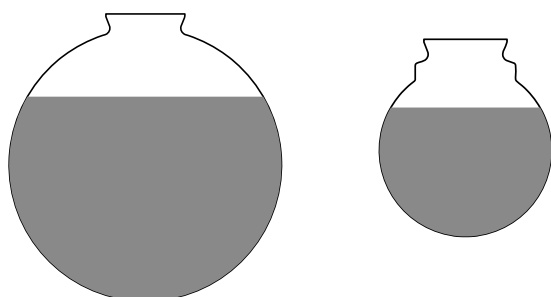

PESO / WEIGHT
1,5 kg / 3.3 lbs

SFERE / SPHERES

Ø200
SMOKE

Ø120
SMOKE

Ø200
FLOOD

Ø120
FLOOD

Ø200
SPOT

Ø120
SPOT