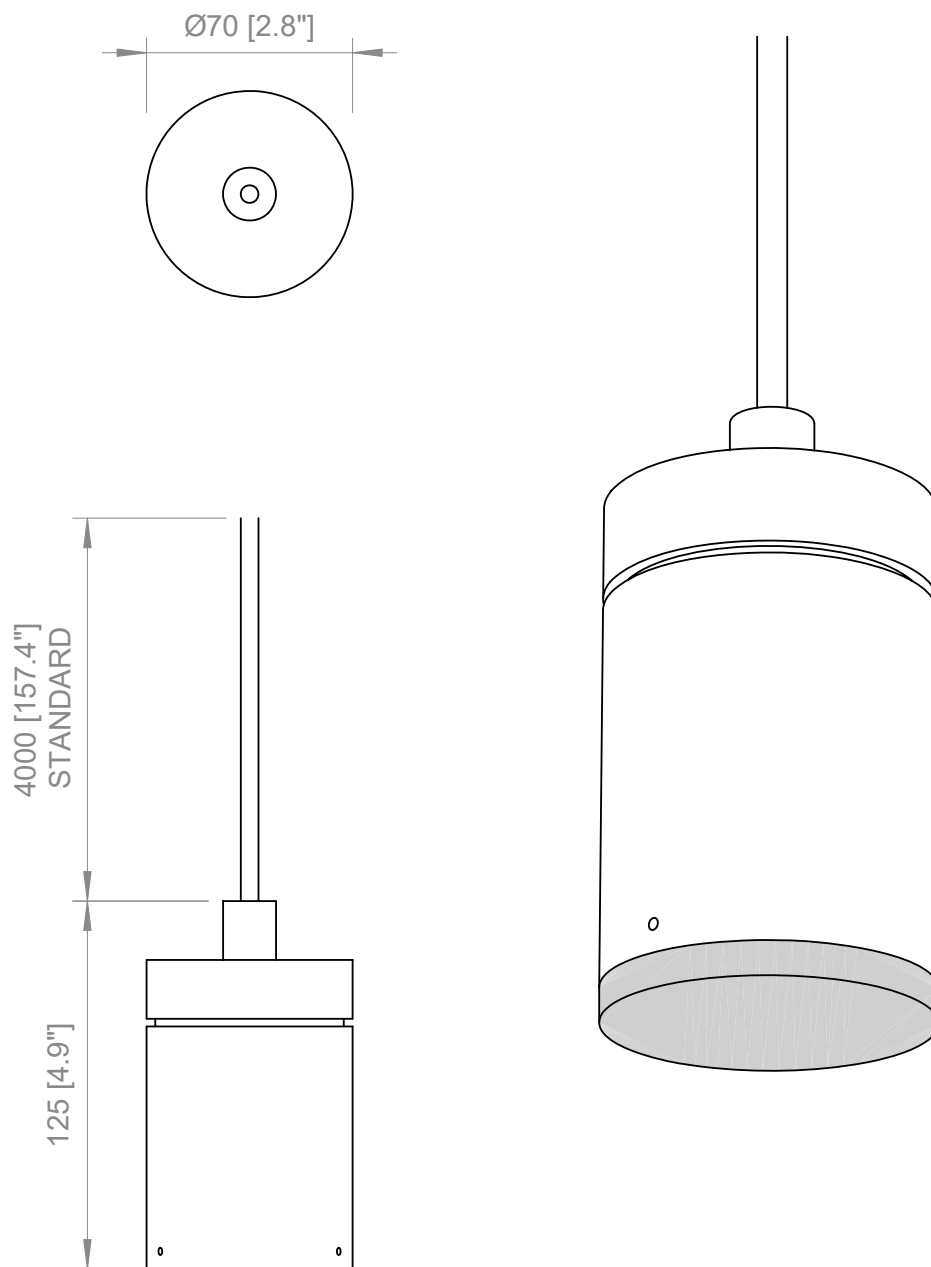

LENTI / LENSES

Ø70
ENGRAVED

Ø70
FLOOD

Ø70
SPOT

SFERE Ø120 / SPHERES Ø4.7"

PRODOTTO / PRODUCT BOX 1

PESO / WEIGHT
0,5 kg / 1.1 lbs

L: 19 cm / 7.5"
W: 19 cm / 7.5"
H: 19 cm / 7.5"

PESO / WEIGHT
1 kg / 2.2 lbs

SFERE Ø200 / SPHERES Ø7.8"

PRODOTTO / PRODUCT BOX 1

PESO / WEIGHT
0,5 kg / 1.1 lbs

L: 27 cm / 10.6"
W: 27 cm / 10.6"
H: 29 cm / 11.4"

PESO / WEIGHT
1 kg / 2.2 lbs

PRODOTTO / PRODUCT

PESO / WEIGHT
1 kg / 2.2 lbs

BOX 1

L: 33 cm / 13"
W: 21 cm / 8.2"
H: 12 cm / 4.7"

PESO / WEIGHT
1,5 kg / 3.3 lbs

ROSONI / CANOPIES

CARRUCOLA - BLOCCA CAVO / PULLEY - CABLE CLAMP

ROSONI / CANOPIES
 PRODOTTO / PRODUCT

Ø200
SPOT

Ø120
SPOT

LENTI / LENSES

Ø70
ENGRAVED

Ø70
FLOOD

Ø70
SPOT

SFERE Ø120 / SPHERES Ø4.7"

PRODOTTO / PRODUCT