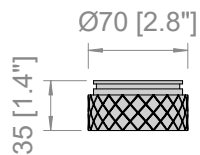

LENTI / LENSES

Ø70
ENGRAVED