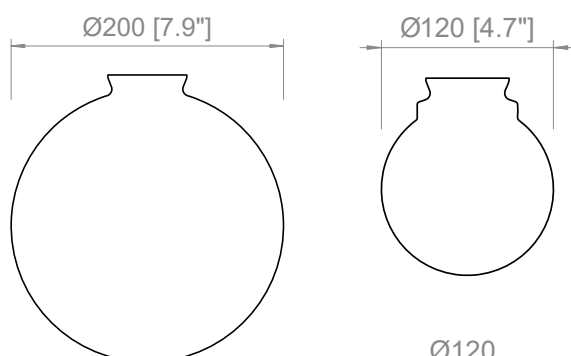

Ø70
FLOOD

Ø70
SPOT

SFERE Ø200 / SPHERES Ø7.8"

PRODOTTO / PRODUCT | BOX 1

PESO / WEIGHT
0,5 kg / 1.1 lbs

L: 27 cm / 10.6"
W: 27 cm / 10.6"
H: 29 cm / 11.4"

PESO / WEIGHT
1 kg / 2.2 lbs

PRODOTTO / PRODUCT

LENTI / LENSES

Ø70
ENGRAVED

Ø70
FLOOD

Ø70
SPOT

SFERE Ø120 / SPHERES Ø4.7"

PRODOTTO / PRODUCT | BOX 1

PESO / WEIGHT
0,5 kg / 1.1 lbs

L: 19 cm / 7.5"
W: 19 cm / 7.5"
H: 19 cm / 7.5"

PESO / WEIGHT
1 kg / 2.2 lbs

PRODOTTO / PRODUCT

PESO / WEIGHT
0,5 kg / 1.1 lbs

BOX 1

L: 16 cm / 6.3"
W: 16 cm / 6.3"
H: 11 cm / 4.3"

PESO / WEIGHT
1 kg / 2.2 lbs

SFERE / SPHERES

Ø200
SMOKEØ120
SMOKEØ200
FLOODØ120
FLOODØ200
SPOTØ120
SPOT

LENTI / LENSES

Ø70
ENGRAVEDØ70
FLOODØ70
SPOT

SFERE Ø120 / SPHERES Ø4.7"

PRODOTTO / PRODUCT

BOX 1

PESO / WEIGHT
0,5 kg / 1.1 lbsL: 19 cm / 7.5"
W: 19 cm / 7.5"
H: 19 cm / 7.5"PESO / WEIGHT
1 kg / 2.2 lbs

SFERE Ø200 / SPHERES Ø7.8"