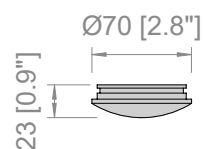

PRODOTTO / PRODUCT

BOX 1

PESO / WEIGHT
0,5 kg / 1.1 lbsL: 27 cm / 10.6"
W: 27 cm / 10.6"
H: 29 cm / 11.4"PESO / WEIGHT
1 kg / 2.2 lbs

PRODOTTO / PRODUCT

PESO / WEIGHT
1 kg / 2.2 lbs

BOX 1

L: 16 cm / 6.3"
W: 16 cm / 6.3"
H: 28 cm / 11"

PESO / WEIGHT
1,5 kg / 3.3 lbs

SFERE / SPHERES

Ø200
SMOKE

Ø120
SMOKE

Ø200
FLOOD

Ø120
FLOOD

Ø200
SPOT

Ø120
SPOT

LENTI / LENSES

Ø70
ENGRAVED

Ø70
FLOOD

Ø70
SPOT

SFERE Ø120 / SPHERES Ø4.7"

PRODOTTO / PRODUCT BOX 1

PESO / WEIGHT
0,5 kg / 1.1 lbs

L: 19 cm / 7.5"
W: 19 cm / 7.5"
H: 19 cm / 7.5"