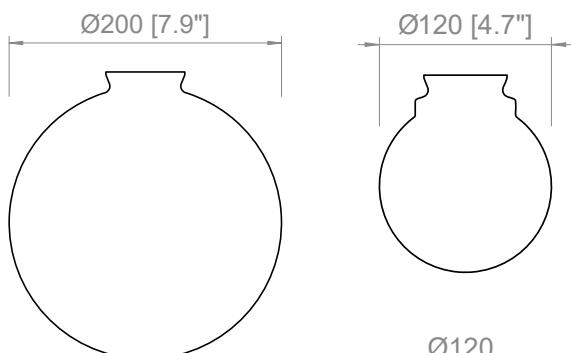

PESO / WEIGHT
1 kg / 2.2 lbs

SFERE Ø200 / SPHERES Ø7.8"

PRODOTTO / PRODUCT BOX 1

PESO / WEIGHT
0,5 kg / 1.1 lbs

L: 27 cm / 10.6"
W: 27 cm / 10.6"
H: 29 cm / 11.4"

PESO / WEIGHT
1 kg / 2.2 lbs

PRODOTTO / PRODUCT

PESO / WEIGHT
1 kg / 2.2 lbs

BOX 1

L: 33 cm / 13"
W: 21 cm / 8.2"
H: 12 cm / 4.7"

PESO / WEIGHT
1,5 kg / 3.3 lbs

ROSONI / CANOPIES

CARRUCOLA - BLOCCA CAVO / PULLEY - CABLE CLAMP

ROSONI / CANOPIES
 PRODOTTO / PRODUCT

PESO / WEIGHT
 0,5 kg / 1.1 lbs

BOX 1

L: 15 cm / 5.9"
 W: 15 cm / 5.9"
 H: 11,5 cm / 4.5"

PESO / WEIGHT
 1 kg / 2.2 lbs

CARRUCOLA - BLOCCA CAVO /
 PULLEY - CABLE CLAMP

PRODOTTO / PRODUCT

PESO / WEIGHT
 0,5 kg / 1.1 lbs

BOX 1

L: 17 cm / 6.7"
 W: 17 cm / 6.7"
 H: 20 cm / 7.8"

PESO / WEIGHT
 1 kg / 2.2 lbs

SFERE / SPHERES

Ø200
SMOKE

Ø120
SMOKE

Ø200
FLOOD

Ø120
FLOOD