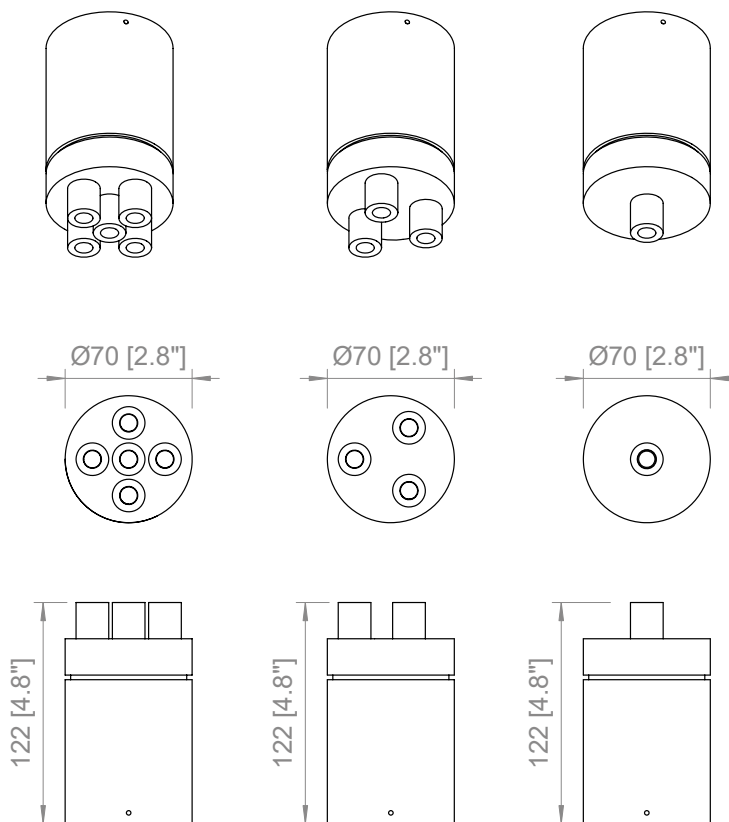

LENTI / LENSES

Ø70
ENGRAVED

Ø70
FLOOD

Ø70
SPOT

SFERE Ø120 / SPHERES Ø4.7"

PRODOTTO / PRODUCT BOX 1

PESO / WEIGHT
0,5 kg / 1.1 lbs

L: 19 cm / 7.5"
W: 19 cm / 7.5"
H: 19 cm / 7.5"

PESO / WEIGHT
1 kg / 2.2 lbs

SFERE Ø200 / SPHERES Ø7.8"

PRODOTTO / PRODUCT BOX 1

PESO / WEIGHT
0,5 kg / 1.1 lbs

L: 27 cm / 10.6"
W: 27 cm / 10.6"
H: 29 cm / 11.4"

PESO / WEIGHT
1 kg / 2.2 lbs

PRODOTTO / PRODUCT

PESO / WEIGHT
1 kg / 2.2 lbs

BOX 1

L: 33 cm / 13"
W: 21 cm / 8.2"
H: 12 cm / 4.7"

PESO / WEIGHT
1,5 kg / 3.3 lbs

ROSONI / CANOPIES

CARRUCOLA - BLOCCA CAVO / PULLEY - CABLE CLAMP

ROSONI / CANOPIES
 PRODOTTO / PRODUCT

PESO / WEIGHT
 0,5 kg / 1.1 lbs

BOX 1

L: 15 cm / 5.9"
 W: 15 cm / 5.9"
 H: 11,5 cm / 4.5"

PESO / WEIGHT
 1 kg / 2.2 lbs

CARRUCOLA - BLOCCA CAVO /
 PULLEY - CABLE CLAMP

PRODOTTO / PRODUCT

PESO / WEIGHT
 0,5 kg / 1.1 lbs