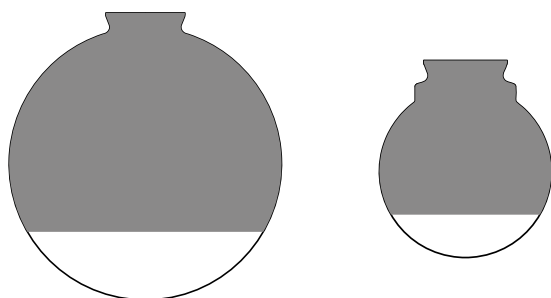

PESO / WEIGHT
1,5 kg / 3.3 lbs

SFERE / SPHERES

Ø200
SMOKE

Ø120
SMOKE

Ø200
FLOOD

Ø120
FLOOD

Ø200
SPOT

Ø120
SPOT

LENTI / LENSES

Ø70
ENGRAVED

Ø70
FLOOD

Ø70
SPOT

SFERE Ø120 / SPHERES Ø4.7"

PRODOTTO / PRODUCT BOX 1

PESO / WEIGHT
0,5 kg / 1.1 lbs

L: 19 cm / 7.5"
W: 19 cm / 7.5"
H: 19 cm / 7.5"