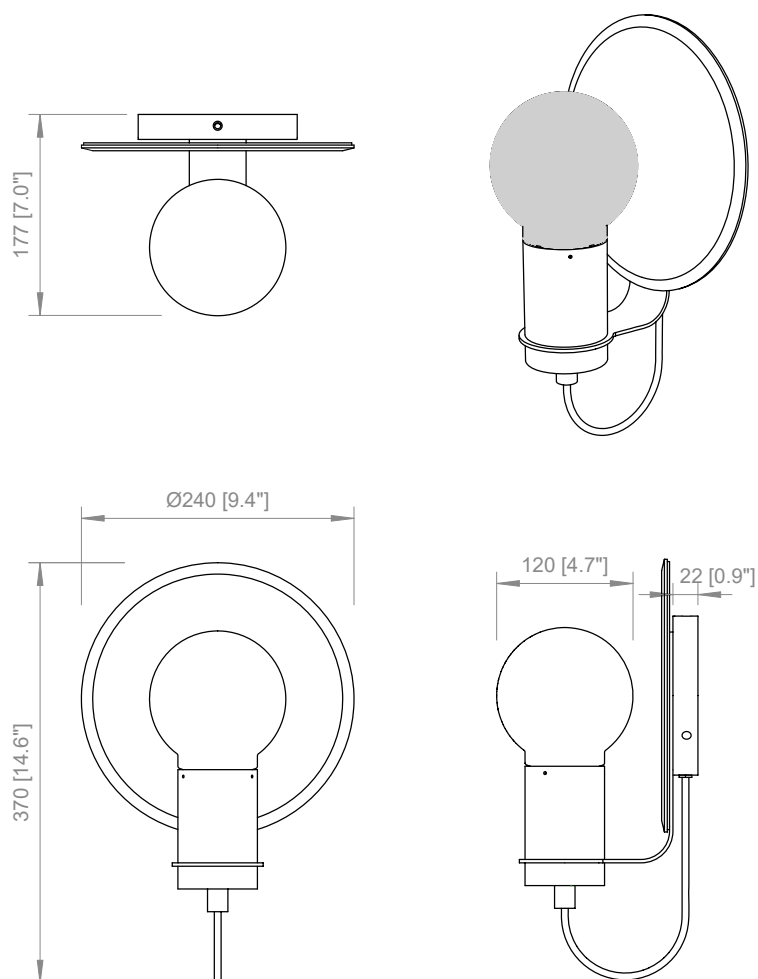

SO DOUBLE

2 X GU10 LED
Lumen: 1.300
3.000 K; CRI: >90

PRODOTTO / PRODUCT

PESO / WEIGHT
1,5 kg / 3.3 lbs

BOX 1

L: 54 cm / 21.2"
W: 24,5 cm / 9.6"
H: 29 cm / 11.4"

PESO / WEIGHT
2,5 kg / 5.5 lbs

BOX 2

L: 27 cm / 10.6"
W: 27 cm / 10.6"
H: 29 cm / 11.4"

PESO / WEIGHT
1 kg / 2.2 lbs

SFERE / SPHERES

Ø200
SMOKE

Ø200
FLOOD

Ø200
SPOT

LENTI / LENSES

Ø70
ENGRAVED

Ø70
FLOOD

Ø70
SPOT

SFERE Ø200 / SPHERES Ø7.8"

PRODOTTO / PRODUCT | BOX 1

PESO / WEIGHT
0,5 kg / 1.1 lbs

L: 27 cm / 10.6"
W: 27 cm / 10.6"
H: 29 cm / 11.4"

PESO / WEIGHT
1 kg / 2.2 lbs

PRODOTTO / PRODUCT

PESO / WEIGHT
2 kg / 4.4 lbs

BOX 1

L: 36 cm / 14.1"
W: 28 cm / 10.2"
H: 37 cm / 14.5"

PESO / WEIGHT
3,5 kg / 7.7 lbs

SFERE / SPHERES

Ø120
SMOKE

Ø120
FLOOD

Ø120
SPOT