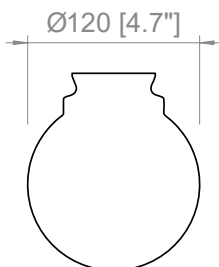

L: 27 cm / 10.6"
W: 27 cm / 10.6"
H: 29 cm / 11.4"

PESO / WEIGHT
1 kg / 2.2 lbs

SFERE / SPHERES

Ø200
SMOKE

Ø200
FLOOD

Ø200
SPOT

LENTI / LENSES

Ø70
ENGRAVED

Ø70
FLOOD

Ø70
SPOT

SFERE Ø200 / SPHERES Ø7.8"

PRODOTTO / PRODUCT | BOX 1

PESO / WEIGHT
0,5 kg / 1.1 lbs

L: 27 cm / 10.6"
W: 27 cm / 10.6"
H: 29 cm / 11.4"

PESO / WEIGHT
1 kg / 2.2 lbs

PRODOTTO / PRODUCT

PESO / WEIGHT
2 kg / 4.4 lbs

BOX 1

L: 36 cm / 14.1"
W: 28 cm / 10.2"
H: 37 cm / 14.5"

PESO / WEIGHT
3,5 kg / 7.7 lbs

SFERE / SPHERES

Ø120
SMOKE

Ø120
FLOOD

Ø120
SPOT

LENTI / LENSES

Ø70
ENGRAVED

Ø70
FLOOD

Ø70
SPOT

SFERE Ø120 / SPHERES Ø4.7"

PRODOTTO / PRODUCT | BOX 1

PESO / WEIGHT
0,5 kg / 1.1 lbs

L: 19 cm / 7.5"
W: 19 cm / 7.5"
H: 19 cm / 7.5"