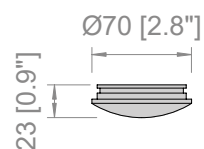

BOX 1

L: 17 cm / 6.7"
 W: 17 cm / 6.7"
 H: 20 cm / 7.8"

PESO / WEIGHT
 1 kg / 2.2 lbs

SFERE / SPHERES

Ø200
SMOKE

Ø120
SMOKE

Ø200
FLOOD

Ø120
FLOOD

Ø200
SPOT

Ø120
SPOT

LENTI / LENSES

Ø70
ENGRAVED

Ø70
FLOOD

Ø70
SPOT

SFERE Ø120 / SPHERES Ø4.7"

PRODOTTO / PRODUCT

BOX 1

PESO / WEIGHT
0,5 kg / 1.1 lbs

L: 19 cm / 7.5"
W: 19 cm / 7.5"
H: 19 cm / 7.5"

PESO / WEIGHT
1 kg / 2.2 lbs

SFERE Ø200 / SPHERES Ø7.8"

PRODOTTO / PRODUCT

BOX 1

PESO / WEIGHT
0,5 kg / 1.1 lbs