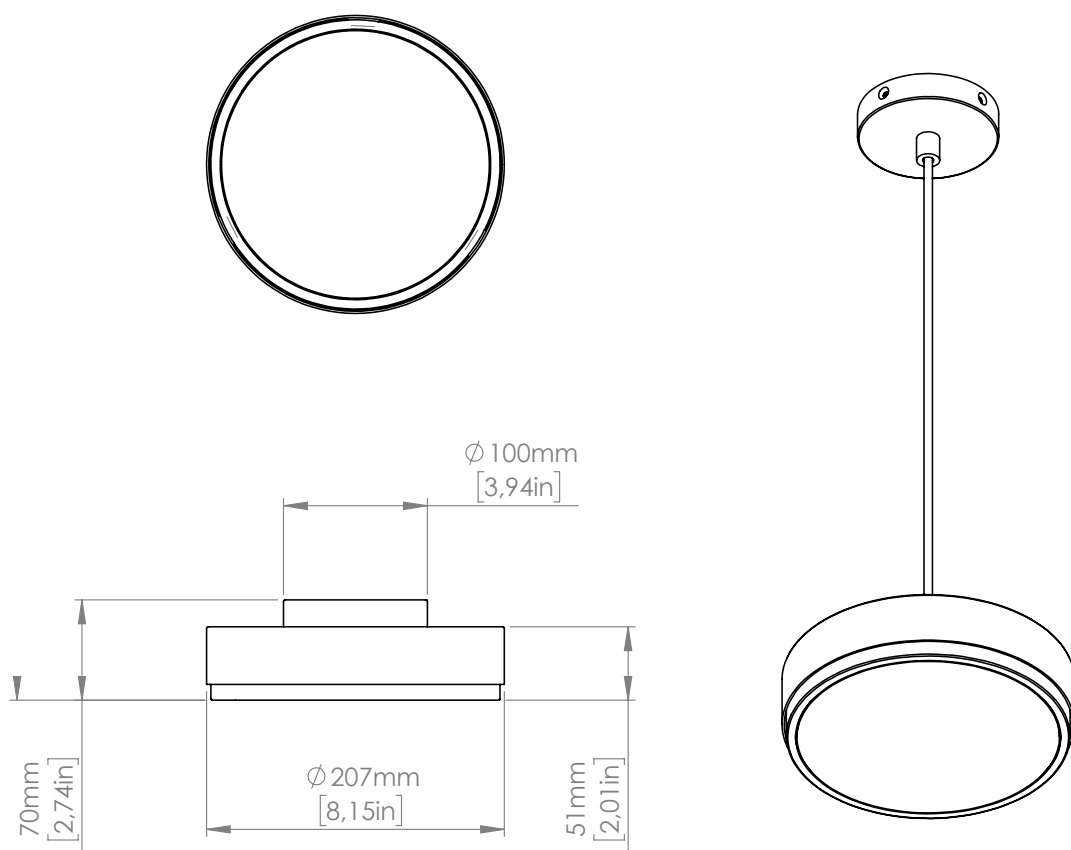

**220-240V**

**AP / SO SMALL**

1 x Custom LED 12.5W  
2100 Lm nominal / nominali  
3000 °K; CRI>80  
IP20

**AP / SO LARGE**

1 x Custom LED 31.5W  
3800 Lm nominali / nominal  
3000 °K; CRI>90  
IP20

**DIMMERABILE / DIMMABLE**

Discus SO

**110V**

**AP / SO SMALL**

1 x Custom LED 12.5W  
2100 Lm nominal / nominali  
3000 °K; CRI>80  
IP20

**AP / SO LARGE**

1 x Custom LED 31.5W  
3800 Lm nominali / nominal  
3000 °K; CRI>90  
IP20

**DIMMABLE**