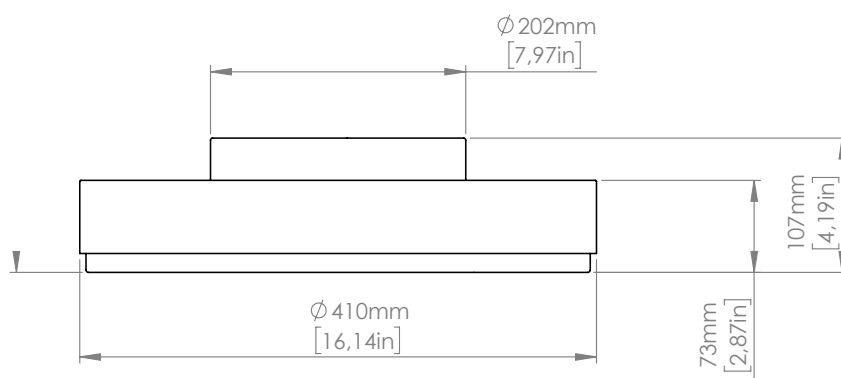

Discus SO

**110V**

**AP / SO SMALL**

1 x Custom LED 12.5W  
2100 Lm nominal / nominali  
3000 °K; CRI>80  
IP20

**AP / SO LARGE**

1 x Custom LED 31.5W  
3800 Lm nominali / nominal  
3000 °K; CRI>90  
IP20

**DIMMABLE**