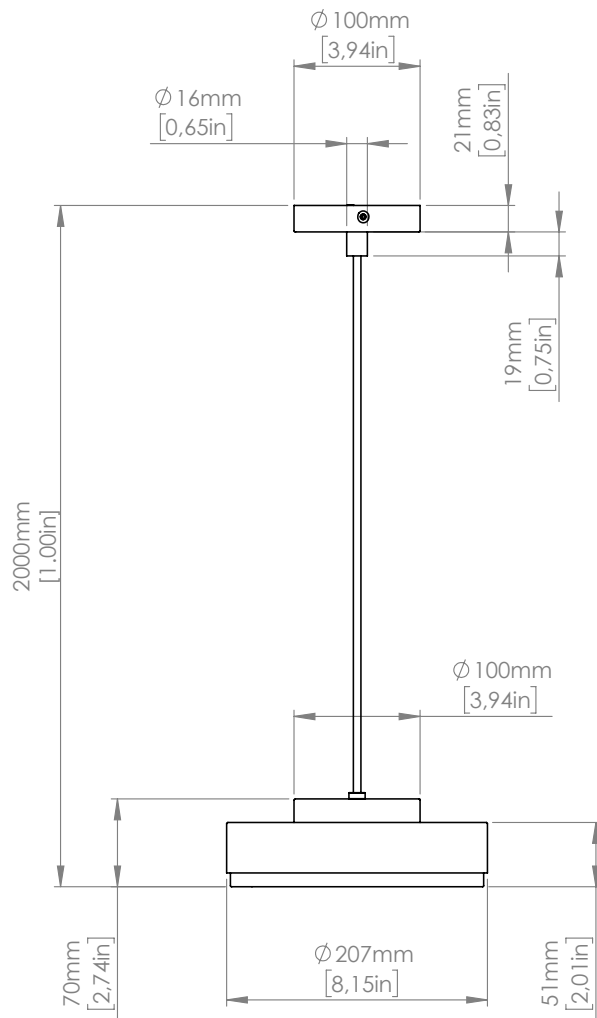

**220-240V**

**AP / SO SMALL**

1 x Custom LED 12.5W  
2100 Lm nominal / nominali  
3000 °K; CRI>80  
IP20

**AP / SO LARGE**

1 x Custom LED 31.5W  
3800 Lm nominali / nominal  
3000 °K; CRI>90  
IP20

**DIMMERABILE / DIMMABLE**

Discus SO

**110V**

**AP / SO SMALL**

1 x Custom LED 12.5W  
2100 Lm nominal / nominali  
3000 °K; CRI>80  
IP20

**AP / SO LARGE**

1 x Custom LED 31.5W  
3800 Lm nominali / nominal  
3000 °K; CRI>90  
IP20

**DIMMABLE**