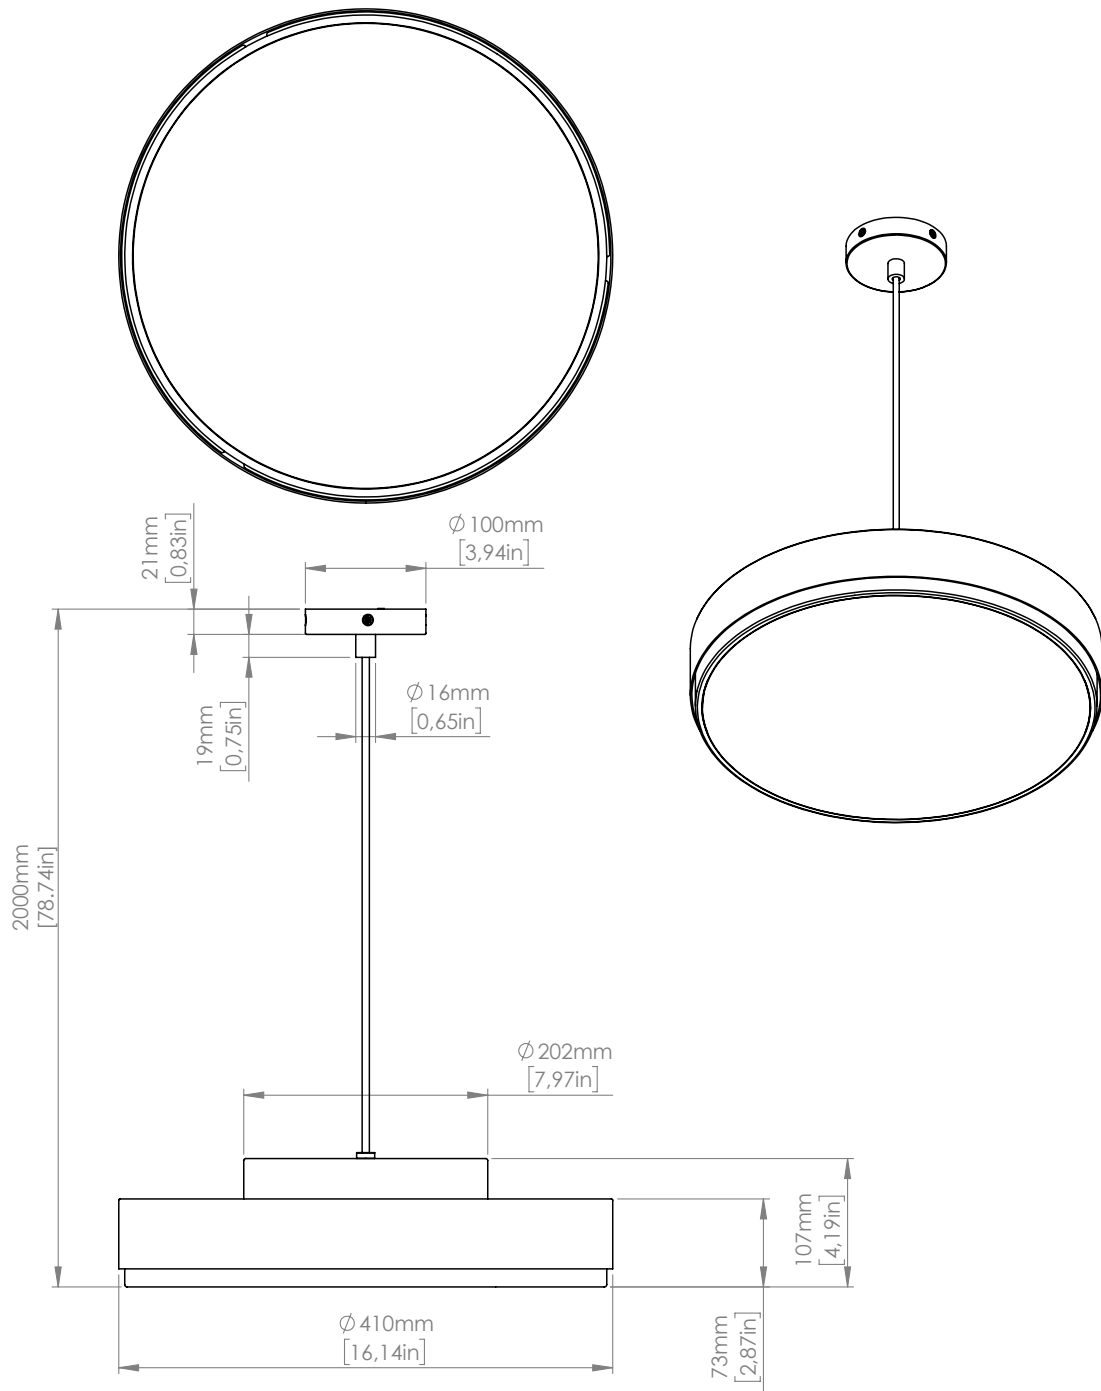

Discus SO

**110V**

**AP / SO SMALL**

1 x Custom LED 12.5W  
2100 Lm nominal / nominali  
3000 °K; CRI>80  
IP20

**AP / SO LARGE**

1 x Custom LED 31.5W  
3800 Lm nominali / nominal  
3000 °K; CRI>90  
IP20

**DIMMABLE**