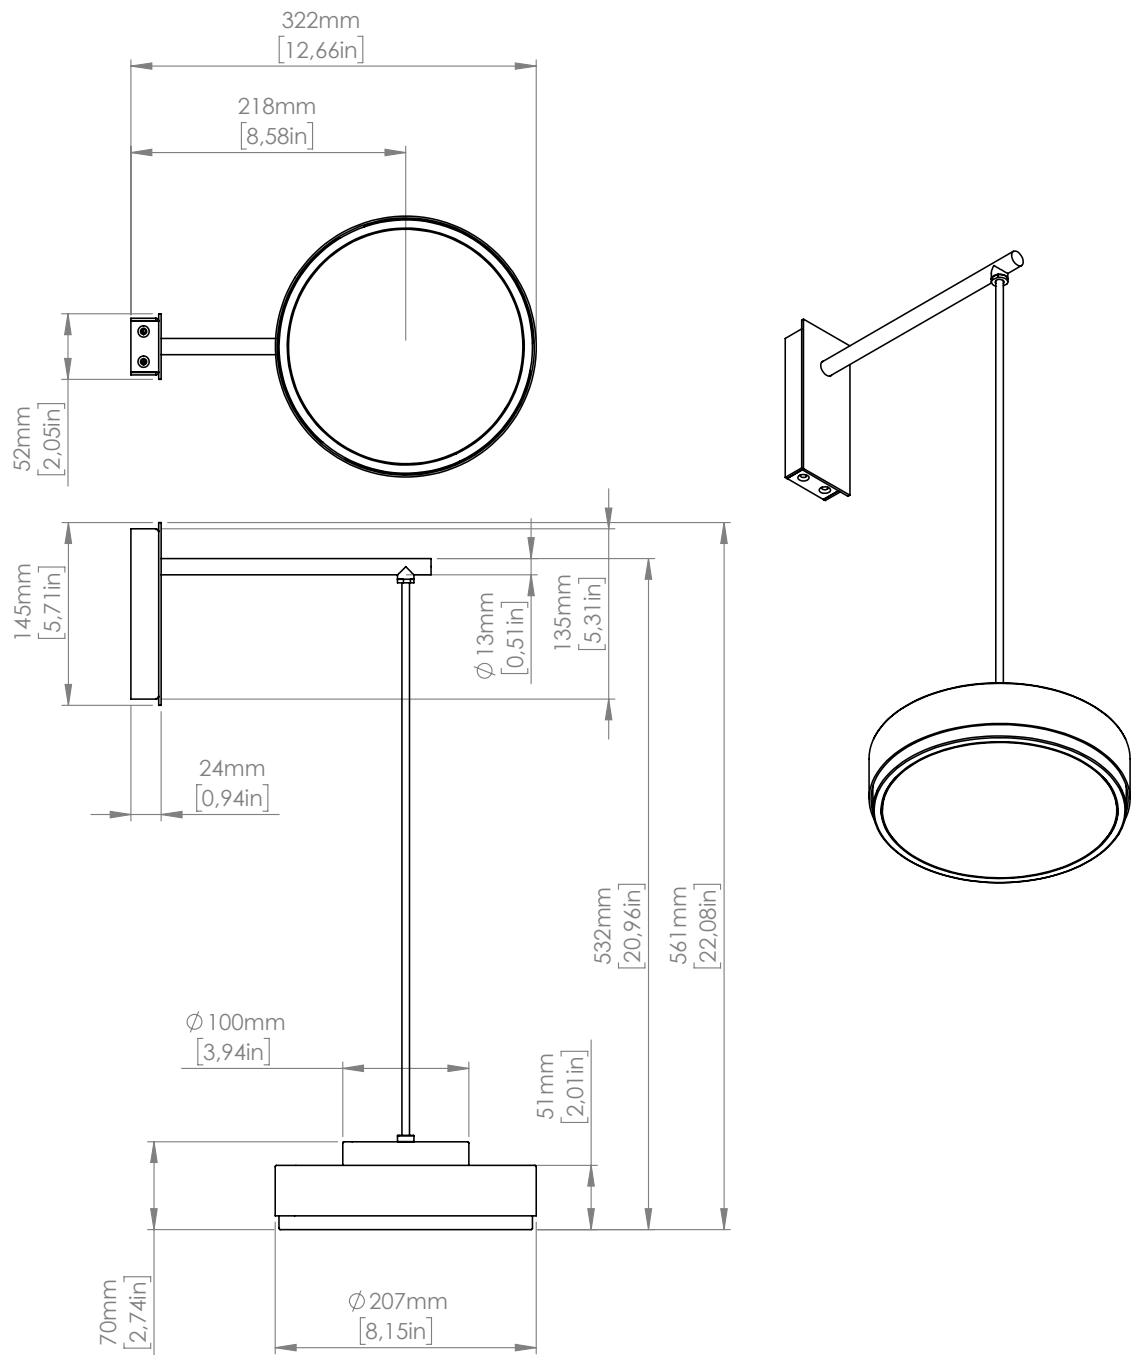

Discus SO

**110V**

**AP / SO SMALL**

1 x Custom LED 12.5W  
2100 Lm nominal / nominali  
3000 °K; CRI>80  
IP20

**AP / SO LARGE**

1 x Custom LED 31.5W  
3800 Lm nominali / nominal  
3000 °K; CRI>90  
IP20

**DIMMABLE**