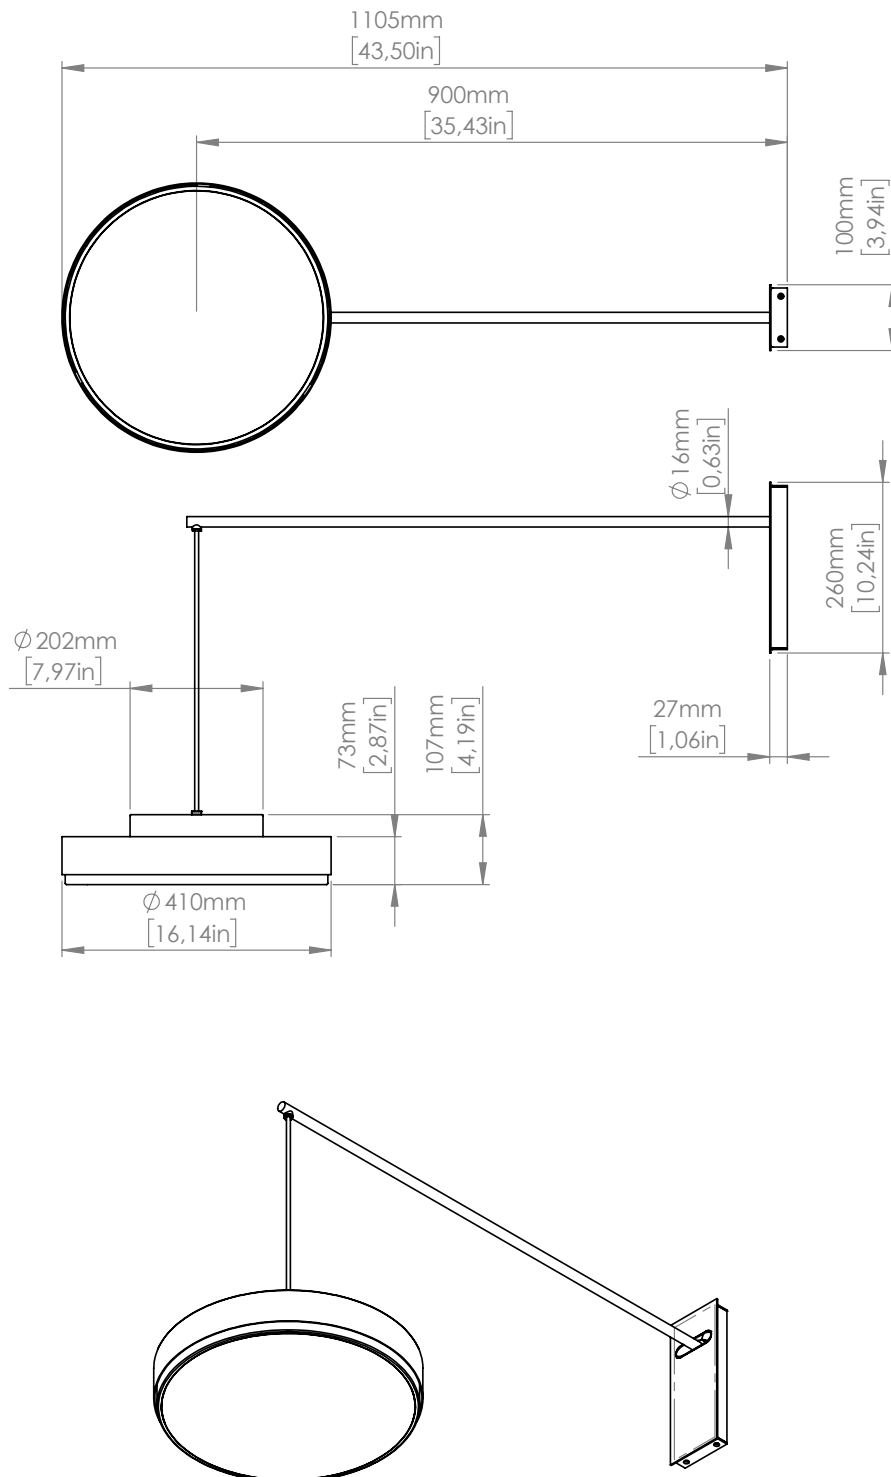

**220-240V**

**AP / SO SMALL**

1 x Custom LED 12.5W  
2100 Lm nominal / nominali  
3000 °K; CRI>80  
IP20

**AP / SO LARGE**

1 x Custom LED 31.5W  
3800 Lm nominali / nominal  
3000 °K; CRI>90  
IP20

**DIMMERABILE / DIMMABLE**

Discus SO

**110V**

**AP / SO SMALL**

1 x Custom LED 12.5W  
2100 Lm nominal / nominali  
3000 °K; CRI>80  
IP20

**AP / SO LARGE**

1 x Custom LED 31.5W  
3800 Lm nominali / nominal  
3000 °K; CRI>90  
IP20

**DIMMABLE**