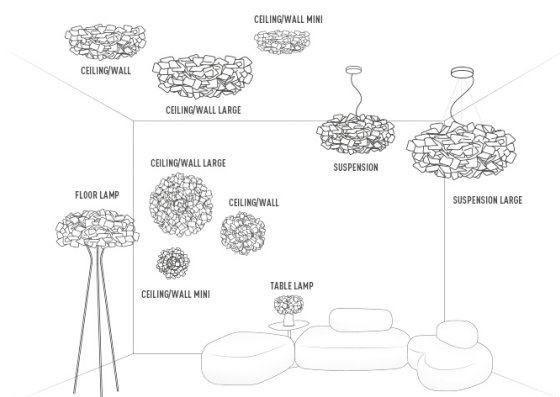

CLIZIA

design by Adriano Rachele

Compendium page 174

PRODOTTI	MISURE	COLORI	CODICE
<p>CEILING-WALL LAMP LARGE</p> <p>Bulbs E27:</p> <p>3 X 10W LED Filament</p> <p>Made of: Opalflex® / Lentiflex® / Cristalflex Fumé®</p> <p>With: MagneticSystem®</p> <p>Weight: net Kg 3,80 - gross Kg 8,20</p> <p>Package: 80 x 78 x h 30 cm</p> <p>CE IP 20</p>	<p>25 cm (9-3/4")</p> <p>78 cm (30-3/4")</p> <p>37,5 cm 14-1/2"</p> <p>BULBS DISPOSITION bottom view</p>	<p>■ BLACK</p> <p>□ WHITE</p> <p>■ ORANGE</p> <p>■ PURPLE</p> <p>■ FUMÉ</p>	<p>CLI78PLF0003N_000</p> <p>CLI78PLF0003W_000</p> <p>CLI78PLF0003A_000</p> <p>CLI78PLF0003P_000</p> <p>CLI78PLF0003F_000</p>
<p>CEILING-WALL LAMP MEDIUM</p> <p>Bulbs E27:</p> <p>2 X 10W LED Filament</p> <p>Made of: Opalflex® / Lentiflex® / Cristalflex Fumé®</p> <p>With: MagneticSystem®</p> <p>Weight: net Kg 1,90 - gross Kg 2,30</p> <p>Package: 55 x 57 x h22cm</p> <p>CE IP 20</p>	<p>20 cm 8"</p> <p>53 cm (20-3/4")</p> <p>26 cm 10-1/4"</p> <p>BULBS DISPOSITION bottom view</p>	<p>■ BLACK</p> <p>□ WHITE</p> <p>■ ORANGE</p> <p>■ PURPLE</p> <p>■ BLUE</p> <p>■ FUMÉ</p>	<p>CLI78PLF0000N_000</p> <p>CLI78PLF0000W_000</p> <p>CLI78PLF0000A_000</p> <p>CLI78PLF0000P_000</p> <p>CLI78PLF0000B_000</p> <p>CLI78PLF0000F_000</p>
<p>CEILING-WALL LAMP MINI</p> <p>Bulbs E14:</p> <p>2 X 5W LED Filament</p> <p>Made of: Opalflex® / Lentiflex® / Cristalflex Fumé®</p> <p>With: MagneticSystem®</p> <p>Weight: net Kg 0,50 - gross Kg 1,5</p> <p>Package: 36 x 38 x h 15cm</p> <p>CE IP 20</p>	<p>15 cm 5-3/4"</p> <p>32 cm (12-1/2")</p> <p>19 cm 7-1/2"</p> <p>BULBS DISPOSITION bottom view</p>	<p>■ BLACK</p> <p>□ WHITE</p> <p>■ ORANGE</p> <p>■ PURPLE</p> <p>■ FUMÉ</p>	<p>CLI78PLF0001N_000</p> <p>CLI78PLF0001W_000</p> <p>CLI78PLF0001A_000</p> <p>CLI78PLF0001P_000</p> <p>CLI78PLF0001F_000</p>

CLIZIA ENTIRE COLLECTION

ENERGY CLASS

This luminaire is compatible with bulbs of the energy classes:

A++
A+
A
B
C
D
E

LED

SLAMP®
CLIZIA CEILING / WALL

874/2012