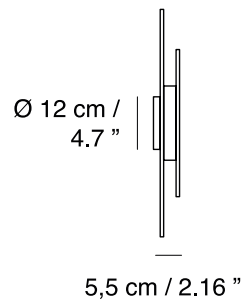

2 x 6,6 W 1322 Lumen
2700 K CRI 90

Sin interruptor
Without switch
Sans interrupteur
Kein Lichtschalter

Medidas / Measures
Measurements / Mittengun

Ø 30 cm / 11.8"
Ø 39 cm / 15.3"

CARPYEN
BARCELONA SINCE 1948