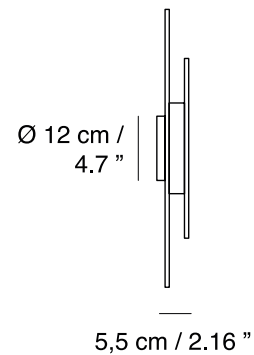

2 x 6,6 W 1322 Lumen
2700 K CRI 90

Sin interruptor
Without switch
Sans interrupteur
Kein Lichtschalter

Medidas / Measures
Measurements / Mittengun

Ø 30 cm / 11.8"
Ø 39 cm / 15.3"

CARPYEN
BARCELONA SINCE 1948