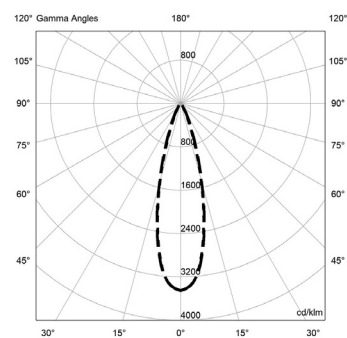

Fotometría / Photometry / Photométrie / Photometrie

* Cualquier modificación del producto y / o su acabado será objeto de un estudio y estimación. // * Any modification of the product and / or its finish will be the subject of a study and estimation.
* Toute modification du produit et / ou de sa finition sera sujet a etude et devis. // * Jede Änderung des Produkts und / oder seiner Endbearbeitung wird Gegenstand einer Studie und einer Schätzung sein.