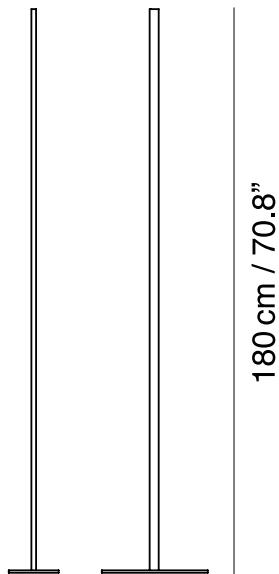

 Negro
Black
Noir
Schwarz

LED

20 W 2400 Lumen 2700 K
CRI 80

Equipado con interruptor
Equipped with switch
Equipé d'un interrupteur
Mit Schalter

Medidas / Measures
Measurements / Mittengun

CARPYEN
BARCELONA SINCE 1948