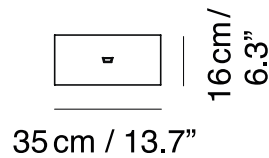

 Negro
Black
Noir
Schwarz

LED

20 W 2400 Lumen 2700 K
CRI 80

Equipado con interruptor
Equipped with switch
Equipé d'un interrupteur
Mit Schalter

Medidas / Measures
Measurements / Mittengun

CARPYEN
BARCELONA SINCE 1948