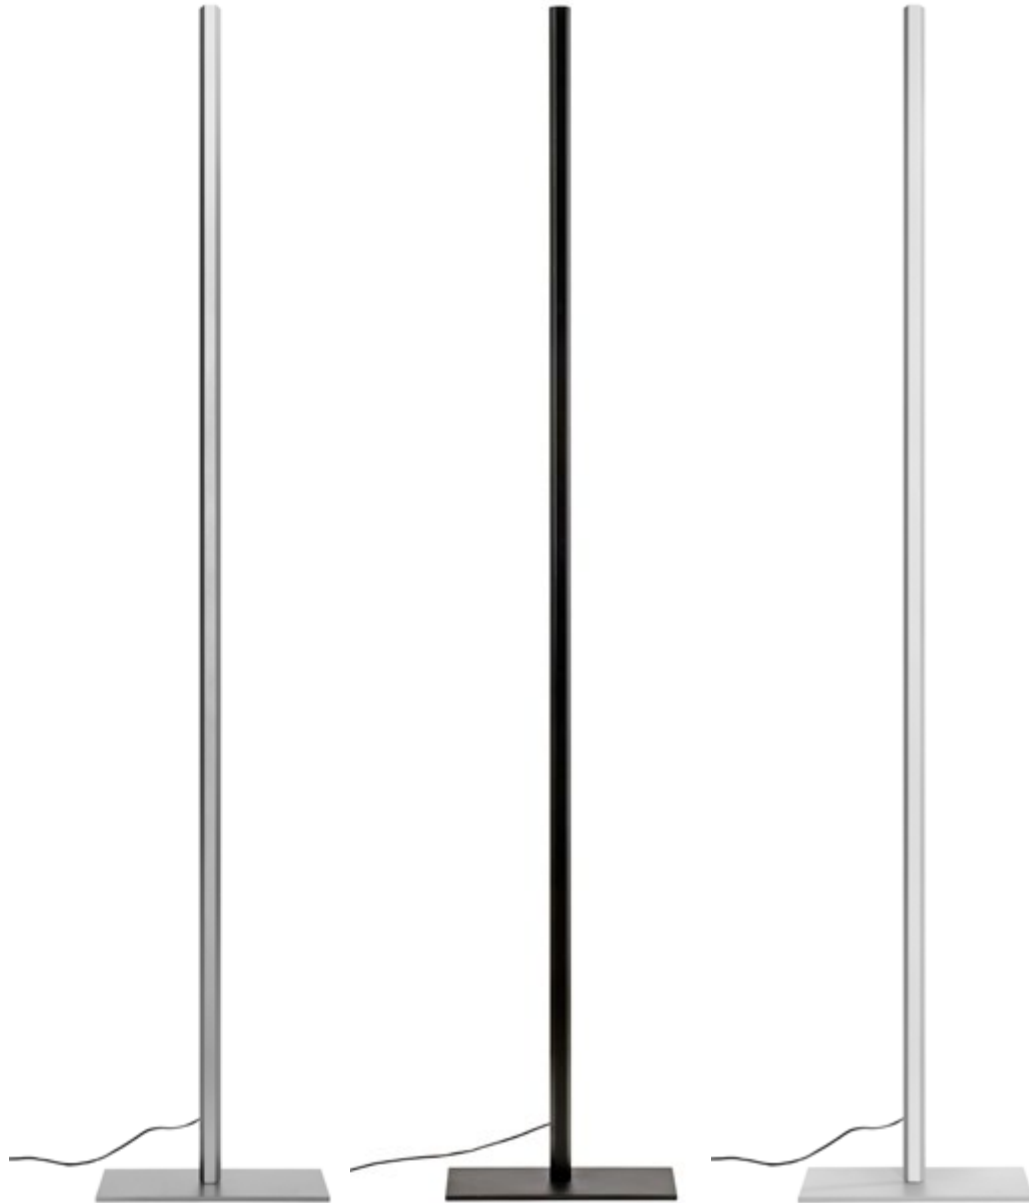

LINEAL

GABRIEL
TEIXIDÓ
2016