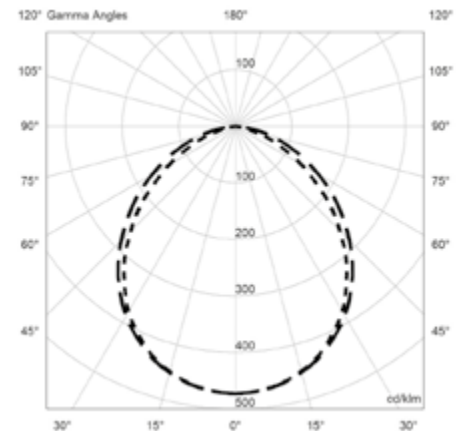

 Negro
Black
Noir
Schwarz

LED

20 W 2400 Lumen 2700 K
CRI 80

Equipado con interruptor
Equipped with switch
Equipé d'un interrupteur
Mit Schalter

Medidas / Measures
Measurements / Mittengun

CARPYEN
BARCELONA SINCE 1948