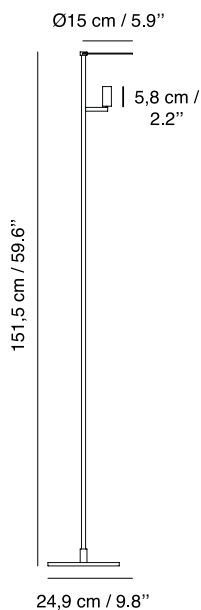

# KELLY

Materiales / Materials  
Matériaux / Matters

Acabados / Finishes  
Finitions / Ausführung

LED integrado

Estructura: metal  
Structure: metal  
Structure: métal  
Struktur: Metall

Blanco / Níquel mate  
White / Matt nickel  
Blanc / Nickel mat  
Weiss / Nickel matt

3,2 W 380 Lumen 2700 K  
CRI 80 Apertura de ángulo  
50°

Equipado con interruptor  
Equipped with switch  
Equipé d'un interrupteur  
Mit Schalter

Medidas / Measures  
Measurements / Mittengun

Cabezal orientable  
Swivel head  
Tête orientable  
Schwenkkopf