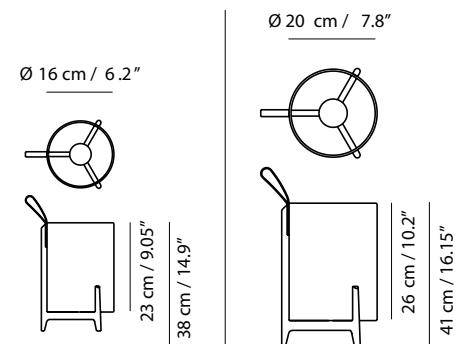

Batería: autonomía de 8 h aprox. / Battery : autonomy of 8 h approx. / Batterie : autonomie 8 h environ  
Batterie : ungefähr 8 std.  
Autonomie

Medidas / Measures  
Measurements / Mittengun

Ø 16 cm / 6.2"  
Ø 20 cm / 7.8"