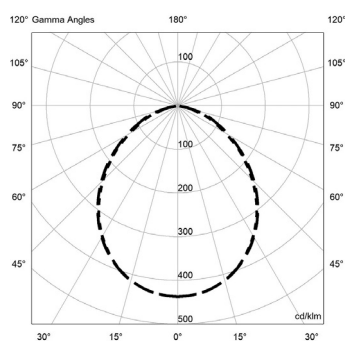

Fotometría / Photometry / Photométrie / Photometrie

* Cualquier modificación del producto y / o su acabado será objeto de un estudio y estimación. // * Any modification of the product and / or its finish will be the subject of a study and estimation.

* Toute modification du produit et / ou de sa finition sera sujet a etude et devis. // * Jede Änderung des Produkts und / oder seiner Endbearbeitung wird Gegenstand einer Studie und einer Schätzung sein.