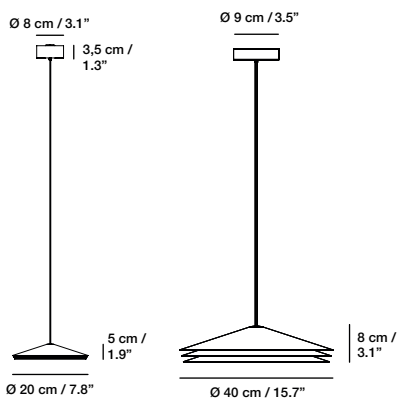

Ø 40 cm / 15.7"

3041100 - White
3041400 - Terracotta
3041700 - Mint Green
3041200 - Black

Fuente de luz / Light source / Source de lumière / Lichtquelle

LED Integrado / Integrated / Intégré / Integriert

Mini:

6,6 W 540 Lumen 2700 K CRI 90

Ø 40 cm / 15.7":

20 W 220-230 V 1800 Lumen 2700 K CRI 80

Acabados / Finishes / Finitions / Ausführung

Blanco	Terracotta	Verde menta	Negro
White	Terracotta	Mint green	Black
Blanc	Terracotta	Vert d'eau	Noir
Weiss	Terracotta	Mint grün	Schwarz

Materiales / Materials / Matériaux / Materialien

Estructura: metal lacado / Structure: metal laquered /
Structure: métal lacqué / Struktur: metall laquiert

Dimensiones / Dimentions / Abmessungen / Dimensions